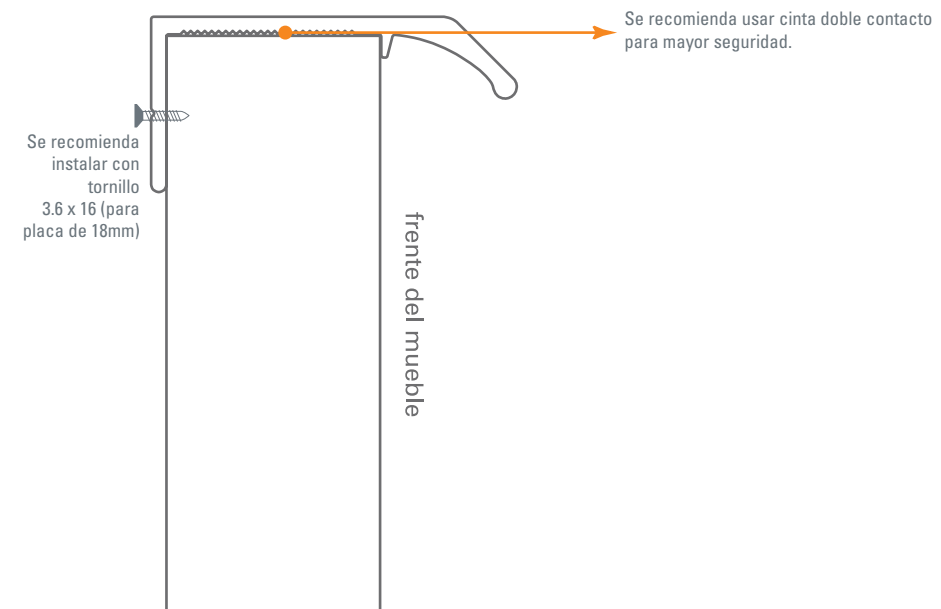

18 mm  
ESPESOR  
DE PUERTA

PERFIL TIRADOR PESTAÑA

Esquema de instalación

PERFIL TIRADOR PESTAÑA

Mínimo de despacho: 8 unidades

3 mts.

4010049048

Perfiles de aluminio para la apertura de puertas de muebles y frentes de cajón. Suplen la necesidad de instalar un tirador o manija.

PARTIDA ARANCELARIA  
760429

Todas las medidas están expresadas en milímetros. Estas medidas son sólo referencia, para instalación consulte instructivo de montaje.