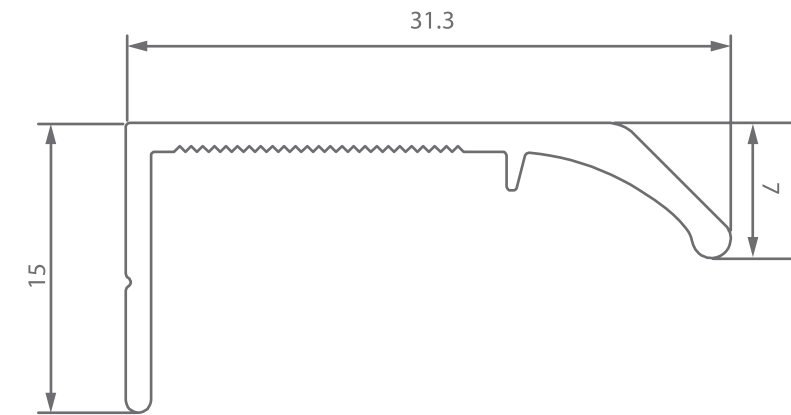

18 mm  
ESPESOR  
DE PUERTA

PERFIL TIRADOR PESTAÑA

Esquema de instalación

PERFIL TIRADOR PESTAÑA

Mínimo de despacho: 8 unidades

3 mts.

4010049048

Perfiles de aluminio para la apertura de puertas de muebles y frentes de cajón. Suplen la necesidad de instalar un tirador o manija.

PARTIDA ARANCELARIA  
760429

Todas las medidas están expresadas en milímetros. Estas medidas son sólo referencia, para instalación consulte instructivo de montaje.