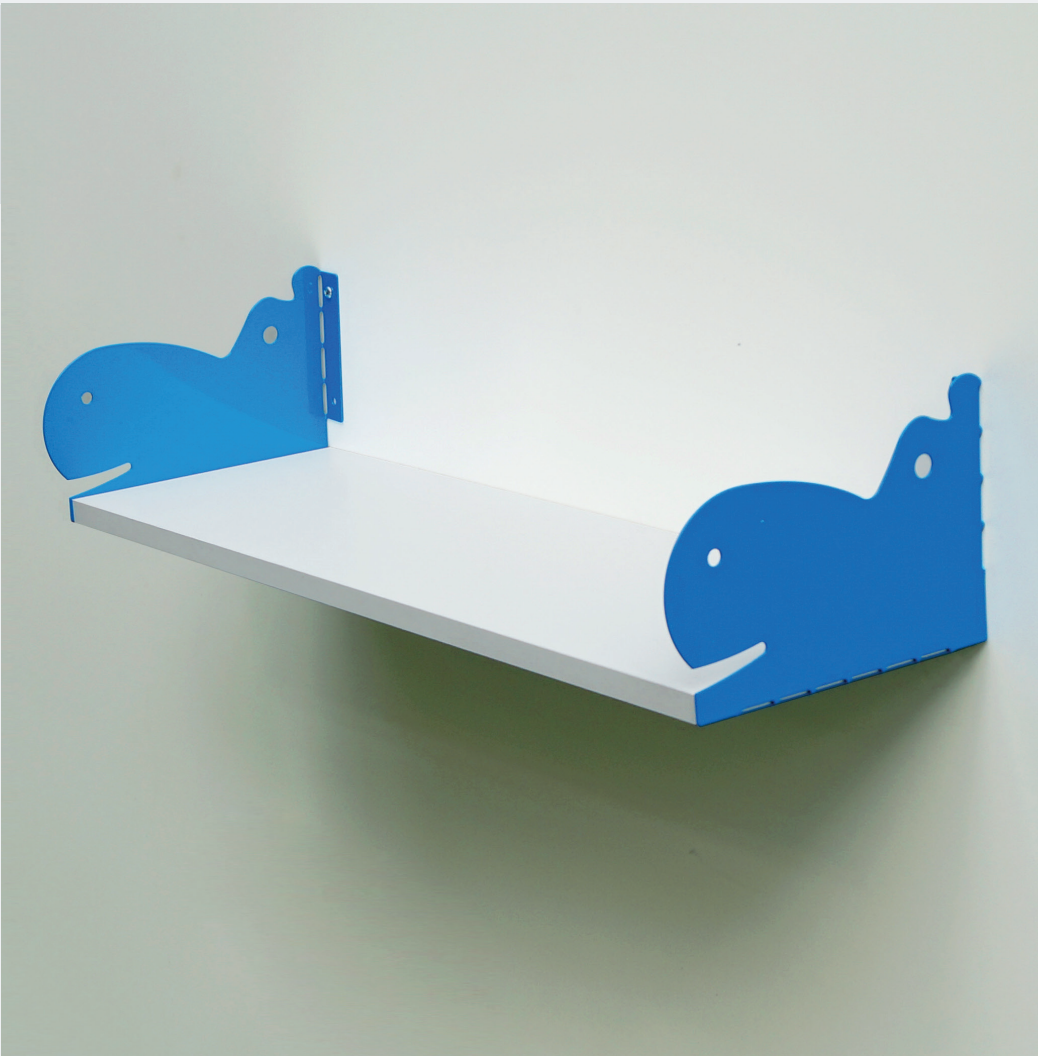

KIT REPISA HIPOPÓTAMO

CÓDIGOS

KIT REP.BLANCA / HIPOPÓTAMO AZUL

10101245715

Kit de repisa para decoración de espacios infantiles. Combina una repisa y 2 soportes Hipopótamo fabricados en acero de 1.2mm, recubierto en pintura epóxica que evita rayaduras y brinda mayor durabilidad. La repisa es de melamina de 15mm, de color blanco y mide 80 x 20 cms. Incluye fijaciones para muro sólido.

Tamaño Repisa:
600 X 200 mm

Mínimo despacho
10 unidades

Color disponible
Soporte Azul / Repisa Blanca

Terminación Soporte Hipopótamo
pintura epóxica

Espesor Melamina
15mm

Atributos

FÁCIL INSTALACIÓN

Se necesitan solo de herramientas básicas para su instalación.

DURACIÓN

EL soporte tiene terminación en pintura epóxica que lo hace resistente al óxido y a rayaduras.

CAPACIDAD DE CARGA
MURO SÓLIDO

CAPACIDAD DE CARGA
MURO LIGERO