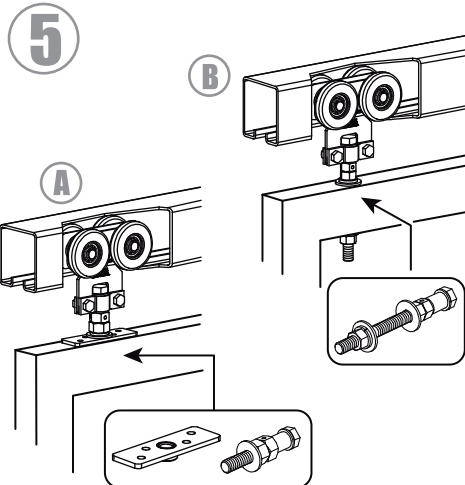

D-1000-02

1x1000kg
2204 lbs
 1 puerta
1 porta
Max. Door weight
 $\geq 32\text{mm}$
 $\geq 1\ 1/4"$
Espesor puerta
Espessura porta
Door thickness
 70
76
Riel U700
Trilho U700
Carrier track U700

mm	Decimal inches	Aprox Fraction	mm	Decimal inches	Aprox Fraction
1	0.0394	3/64	6	0.2362	15/64
2	0.0787	5/64	7	0.2756	9/32
3	0.1181	1/8	8	0.3150	5/16
4	0.1575	5/32	9	0.3543	23/64
5	0.1969	13/64	10	0.3937	25/64

Todas las medidas expresadas en milímetros / Todas as medidas estão em milímetros / All measurements in millimeters.

* ACCESORIOS / ACESSÓRIOS / ACCESORIES

Guía PG35
Guía PG35
Guide PG35
Guía 35 Nylon / Bronce
Guía 35 Nylon / Bronze
Guide 35 Nylon / Bronze