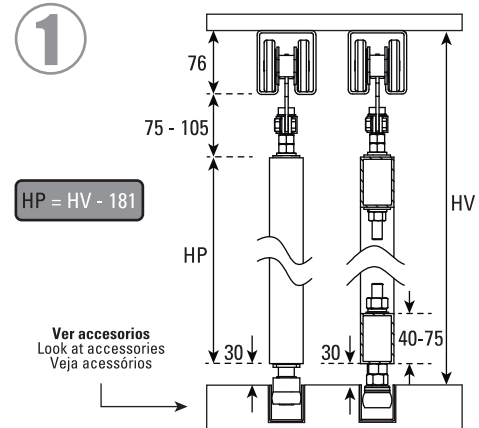

D-1000-02

1x1000kg
2204 lbs
 1 puerta
1 porta
Max. Door weight
 $\geq 32\text{mm}$
 $\geq 1\ 1/4"$
Espesor puerta
Espessura porta
Door thickness
 70
76
Riel U700
Trilho U700
Carrier track U700

mm	Decimal inches	Aprox Fraction	mm	Decimal inches	Aprox Fraction
1	0.0394	3/64	6	0.2362	15/64
2	0.0787	5/64	7	0.2756	9/32
3	0.1181	1/8	8	0.3150	5/16
4	0.1575	5/32	9	0.3543	23/64
5	0.1969	13/64	10	0.3937	25/64

Todas las medidas expresadas en milímetros / Todas as medidas estão em milímetros / All measurements in millimeters.

* ACCESORIOS / ACESSÓRIOS / ACCESORIES

Guía PG35
Guía PG35
Guide PG35
Guía 35 Nylon / Bronce
Guía 35 Nylon / Bronze
Guide 35 Nylon / Bronze