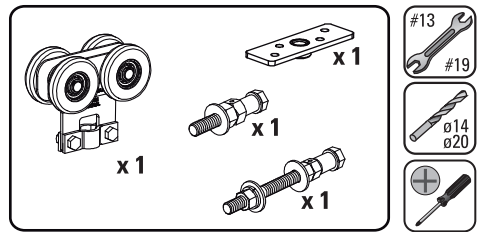

D-1000-02

1x1000kg
2204 lbs
 1 puerta
1 porta
Max. Door weight
 $\geq 32\text{mm}$
 $\geq 1\ 1/4"$
Espesor puerta
Espessura porta
Door thickness
 70
76
Riel U700
Trilho U700
Carrier track U700

mm	Decimal inches	Aprox Fraction	mm	Decimal inches	Aprox Fraction
1	0.0394	3/64	6	0.2362	15/64
2	0.0787	5/64	7	0.2756	9/32
3	0.1181	1/8	8	0.3150	5/16
4	0.1575	5/32	9	0.3543	23/64
5	0.1969	13/64	10	0.3937	25/64

Todas las medidas expresadas en milímetros / Todas as medidas estão em milímetros / All measurements in millimeters.

* ACCESORIOS / ACESSÓRIOS / ACCESORIES

Guía PG35
Guía PG35
Guide PG35
Guía 35 Nylon / Bronce
Guía 35 Nylon / Bronze
Guide 35 Nylon / Bronze