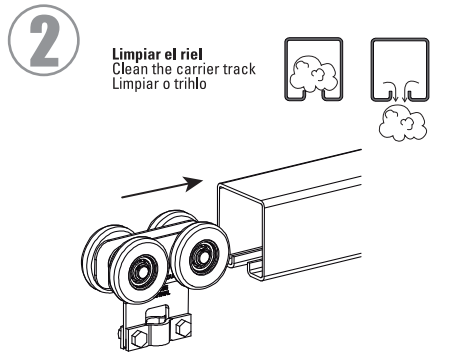

D-1000-02

1x1000kg
2204 lbs
1 puerta
1 porta
Max. Door weight
 $\geq 32\text{mm}$
 $\geq 1\ 1/4"$
Espesor puerta
Espessura porta
Door thickness
70
76
Riel U700
Trilho U700
Carrier track U700

mm	Decimal inches	Aprox Fraction	mm	Decimal inches	Aprox Fraction
1	0.0394	3/64	6	0.2362	15/64
2	0.0787	5/64	7	0.2756	9/32
3	0.1181	1/8	8	0.3150	5/16
4	0.1575	5/32	9	0.3543	23/64
5	0.1969	13/64	10	0.3937	25/64

Todas las medidas expresadas en milímetros / Todas as medidas estão em milímetros / All measurements in millimeters.

* ACCESORIOS / ACESSÓRIOS / ACCESORIES

Guía PG35
Guía PG35
Guide PG35
Guía 35 Nylon / Bronce
Guía 35 Nylon / Bronze
Guide 35 Nylon / Bronze

Soporte lateral U700
Lateral support U700
Suporte lateral U700

Soporte superior U700
Top support U700
Suporte superior U700

Topo superior U700
Top bumper U700
Kit top superior U700

Topo interior U700
Floor bumper U700
Kit top inferior U700