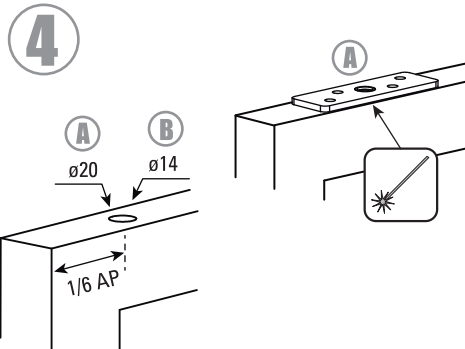

D-1000-02

1x1000kg
2204 lbs
 1 puerta
1 porta
Max. Door weight
 $\geq 32\text{mm}$
 $\geq 1\ 1/4"$
Espesor puerta
Espessura porta
Door thickness
 70
76
Riel U700
Trilho U700
Carrier track U700

mm	Decimal inches	Aprox Fraction	mm	Decimal inches	Aprox Fraction
1	0.0394	3/64	6	0.2362	15/64
2	0.0787	5/64	7	0.2756	9/32
3	0.1181	1/8	8	0.3150	5/16
4	0.1575	5/32	9	0.3543	23/64
5	0.1969	13/64	10	0.3937	25/64

Todas las medidas expresadas en milímetros / Todas as medidas estão em milímetros / All measurements in millimeters.

* ACCESORIOS / ACESSÓRIOS / ACCESORIES

Guía PG35
Guía PG35
Guide PG35
Guía 35 Nylon / Bronce
Guía 35 Nylon / Bronze
Guide 35 Nylon / Bronze