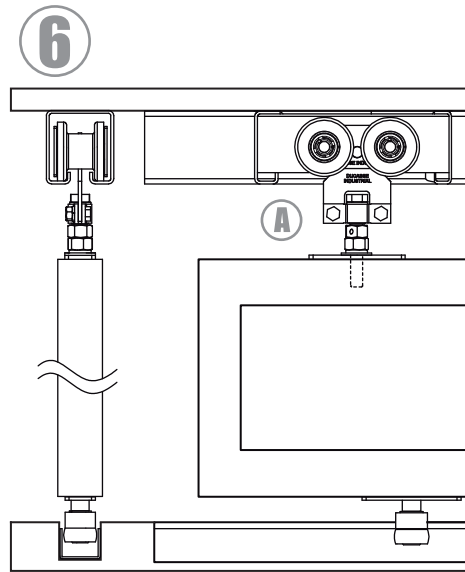

D-1000-02

1x1000kg
2204 lbs
 1 puerta
1 porta
Max. Door weight
 $\geq 32\text{mm}$
 $\geq 1\ 1/4"$
Espesor puerta
Espessura porta
Door thickness
 70
76
Riel U700
Trilho U700
Carrier track U700

mm	Decimal inches	Aprox Fraction	mm	Decimal inches	Aprox Fraction
1	0.0394	3/64	6	0.2362	15/64
2	0.0787	5/64	7	0.2756	9/32
3	0.1181	1/8	8	0.3150	5/16
4	0.1575	5/32	9	0.3543	23/64
5	0.1969	13/64	10	0.3937	25/64

Todas las medidas expresadas en milímetros / Todas as medidas estão em milímetros / All measurements in millimeters.

* ACCESORIOS / ACESSÓRIOS / ACCESORIES

Guía PG35
Guía PG35
Guide PG35
Guía 35 Nylon / Bronce
Guía 35 Nylon / Bronze
Guide 35 Nylon / Bronze