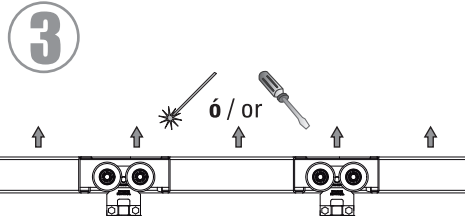

D-1000-02

1x1000kg
2204 lbs
 1 puerta
1 porta
Max. Door weight
 $\geq 32\text{mm}$
 $\geq 1\ 1/4"$
Espesor puerta
Espessura porta
Door thickness
 70
76
Riel U700
Trilho U700
Carrier track U700

mm	Decimal inches	Aprox Fraction	mm	Decimal inches	Aprox Fraction
1	0.0394	3/64	6	0.2362	15/64
2	0.0787	5/64	7	0.2756	9/32
3	0.1181	1/8	8	0.3150	5/16
4	0.1575	5/32	9	0.3543	23/64
5	0.1969	13/64	10	0.3937	25/64

Todas las medidas expresadas en milímetros / Todas as medidas estão em milímetros / All measurements in millimeters.

* ACCESORIOS / ACESSÓRIOS / ACCESORIES

Guía PG35
Guía PG35
Guide PG35
Guía 35 Nylon / Bronce
Guía 35 Nylon / Bronze
Guide 35 Nylon / Bronze