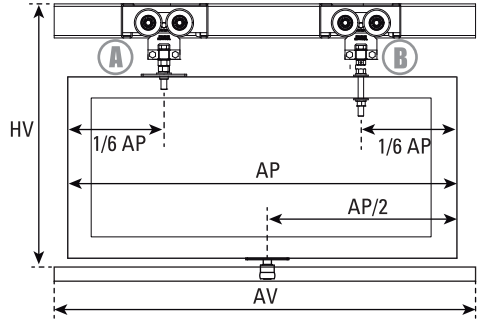

D-1000-02

1x1000kg
2204 lbs
 1 puerta
1 porta
Max. Door weight
 $\geq 32\text{mm}$
 $\geq 1\ 1/4"$
Espesor puerta
Espessura porta
Door thickness
 70
76
Riel U700
Trilho U700
Carrier track U700

mm	Decimal inches	Aprox Fraction	mm	Decimal inches	Aprox Fraction
1	0.0394	3/64	6	0.2362	15/64
2	0.0787	5/64	7	0.2756	9/32
3	0.1181	1/8	8	0.3150	5/16
4	0.1575	5/32	9	0.3543	23/64
5	0.1969	13/64	10	0.3937	25/64

Todas las medidas expresadas en milímetros / Todas as medidas estão em milímetros / All measurements in millimeters.

* ACCESORIOS / ACESSÓRIOS / ACCESORIES

Guía PG35
Guía PG35
Guide PG35
Guía 35 Nylon / Bronce
Guía 35 Nylon / Bronze
Guide 35 Nylon / Bronze