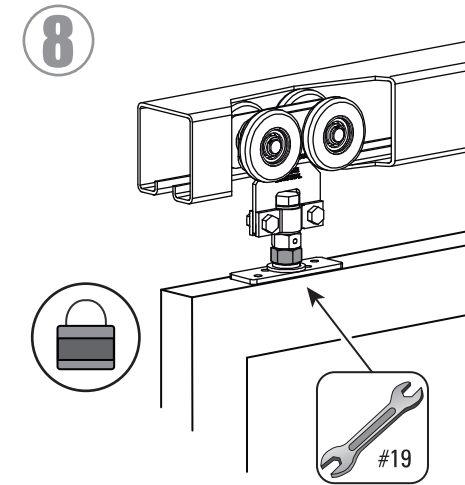

D-1000-02

1x1000kg
2204 lbs
 1 puerta
1 porta
Max. Door weight
 $\geq 32\text{mm}$
 $\geq 1\ 1/4"$
Espesor puerta
Espessura porta
Door thickness
 70
76
Riel U700
Trilho U700
Carrier track U700

mm	Decimal inches	Aprox Fraction	mm	Decimal inches	Aprox Fraction
1	0.0394	3/64	6	0.2362	15/64
2	0.0787	5/64	7	0.2756	9/32
3	0.1181	1/8	8	0.3150	5/16
4	0.1575	5/32	9	0.3543	23/64
5	0.1969	13/64	10	0.3937	25/64

Todas las medidas expresadas en milímetros / Todas as medidas estão em milímetros / All measurements in millimeters.

* ACCESORIOS / ACESSÓRIOS / ACCESORIES

Guía PG35
Guía PG35
Guide PG35
Guía 35 Nylon / Bronce
Guía 35 Nylon / Bronze
Guide 35 Nylon / Bronze