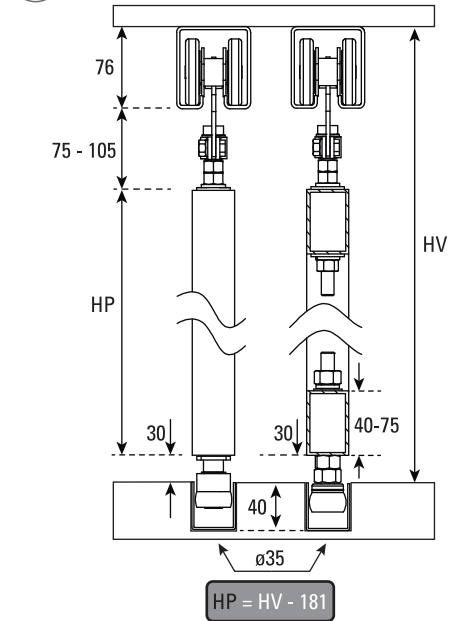

D-1000-02

1x1000kg
2204 lbs
 1 puerta
1 porta
Max. Door weight
 $\geq 32\text{mm}$
 $\geq 1\ 1/4"$
Espesor puerta
Espessura porta
Door thickness
 70
76
Riel U700
Trilho U700
Carrier track U700

mm	Decimal inches	Aprox Fraction	mm	Decimal inches	Aprox Fraction
1	0.0394	3/64	6	0.2362	15/64
2	0.0787	5/64	7	0.2756	9/32
3	0.1181	1/8	8	0.3150	5/16
4	0.1575	5/32	9	0.3543	23/64
5	0.1969	13/64	10	0.3937	25/64

Todas las medidas expresadas en milímetros / Todas as medidas estão em milímetros / All measurements in millimeters.

* ACCESORIOS / ACESSÓRIOS / ACCESORIES

Guía PG35
Guía PG35
Guide PG35
Guía 35 Nylon / Bronce
Guía 35 Nylon / Bronze
Guide 35 Nylon / Bronze