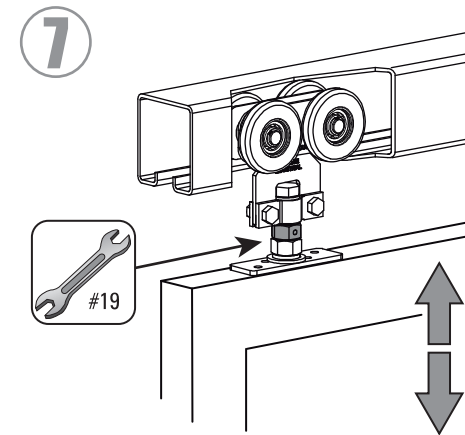

D-1000-02

1x1000kg
2204 lbs
1 puerta
1 porta
Max. Door weight
 $\geq 32\text{mm}$
 $\geq 1\ 1/4"$
Espesor puerta
Espessura porta
Door thickness
70
76
Riel U700
Trilho U700
Carrier track U700

mm	Decimal inches	Aprox Fraction	mm	Decimal inches	Aprox Fraction
1	0.0394	3/64	6	0.2362	15/64
2	0.0787	5/64	7	0.2756	9/32
3	0.1181	1/8	8	0.3150	5/16
4	0.1575	5/32	9	0.3543	23/64
5	0.1969	13/64	10	0.3937	25/64

Todas las medidas expresadas en milímetros / Todas as medidas estão em milímetros / All measurements in millimeters.

* ACCESORIOS / ACESSÓRIOS / ACCESORIES

Guía PG35
Guía PG35
Guide PG35
Guía 35 Nylon / Bronce
Guía 35 Nylon / Bronze
Guide 35 Nylon / Bronze

Soporte lateral U700
Lateral support U700
Suporte lateral U700

Soporte superior U700
Top support U700
Suporte superior U700

Topo superior U700
Top bumper U700
Kit top superior U700

Topo interior U700
Floor bumper U700
Kit top inferior U700