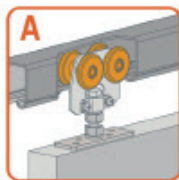

SISTEMA CORREDIZO COLGANTE PARA PORTONES LIVIANOS

DN 300 HD

LINEA HEAVYDUTY

RESISTENCIA A LA CORROSIÓN

NORMA ANSI - BHMA

NORMA UNE - EN

Vista Lateral

Vista Frontal

Aplicación Guía Simple 35mm

Aplicación Guía Simple 25mm

* Se recomienda el uso de guías Ducasse Industrial

DN 300 HD
| para 1 Hoja |

10100220021
Mínimo de despacho: 5 unidades

A 2 Carros DN 300 HD

B 2 Placas de montaje

SE USA CON

RIEL U300 ACERO
Negro 6 m. 10100660001
Galvanizado 6 m. 10100659991

ACCESORIOS

Guía Simple 25mm
Nylon: 10101108125
Bronce: 10101108025

Guía Simple 35mm
Nylon: 10101108135
Bronce: 10101108035

Soporte Lateral U300
10100901268

Soporte Superior U300
10100901269

Tope Superior U300
10100901270

Tope Inferior U300
10100901271

CHILE
info@ducasseeindustrial.cl

ARGENTINA
info@ducassee.com.ar

PERÚ
info@ducasseeindustrial.com.pe

COLOMBIA
info@ducasseeindustrial.com.co

BRASIL
info@ducassee.com.br

MÉXICO
info@ducassee.com.mx

Todas las medidas están expresadas en milímetros. Estas medidas son sólo referencia, para instalación consulte instructivo de montaje.
(* Productos testeados en los laboratorios Ducasse según protocolo de normas internacionales.

WWW.DUCASSEINDUSTRIAL.COM