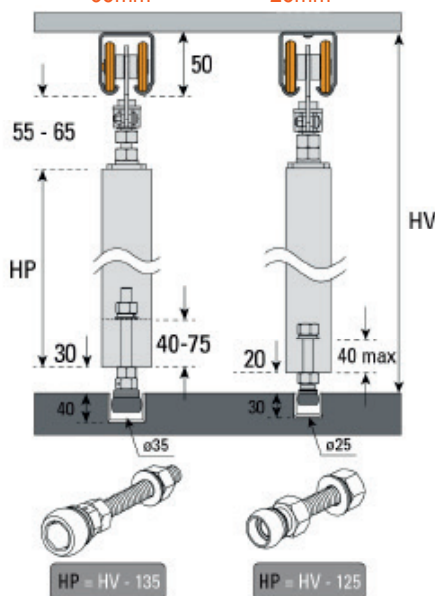

NORMA ANSI - BHMA

NORMA UNE - EN

Vista Lateral

Vista Frontal

Aplicación Guía Simple 35mm

Aplicación Guía Simple 25mm

* Se recomienda el uso de guías Ducasse Industrial

DN 300 HD
| para 1 Hoja |

10100220021
Mínimo de despacho: 5 unidades

A 2 Carros DN 300 HD

B 2 Placas de montaje

SE USA CON

RIEL U300 ACERO
Negro 6 m. 10100660001
Galvanizado 6 m. 10100659991

ACCESORIOS

Guía Simple 25mm
Nylon: 10101108125
Bronce: 10101108025