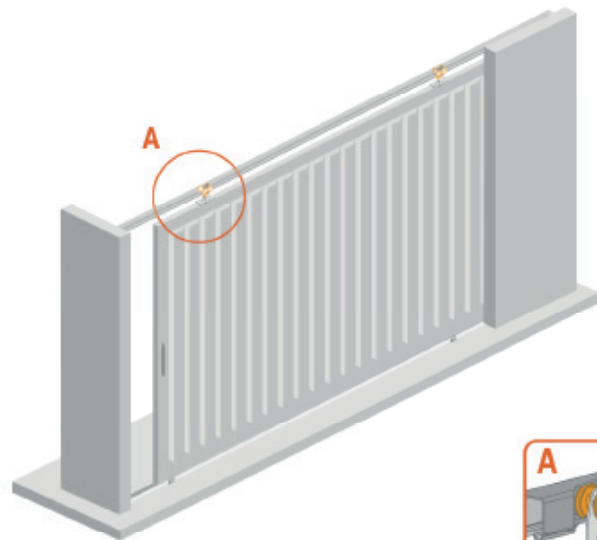

SISTEMA CORREDIZO COLGANTE PARA PORTONES LIVIANOS

DN 300 HD

LINEA HEAVYDUTY

RESISTENCIA A LA CORROSIÓN

NORMA ANSI - BHMA

NORMA UNE - EN