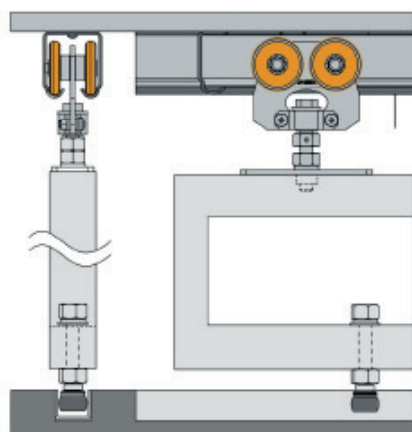

| Soporta cargas de hasta 300 kg por par de carros, ideal para portones colgantes de mediana dimensión.

| Pletina de montaje se puede soldar o apernar, permitiendo el uso marcos de madera o metal.

| Resistencia a cargas horizontales, gracias al movimiento axial del carro.

NORMA ANSI - BHMA

NORMA UNE - EN

Vista Lateral

Vista Frontal

Aplicación Guía Simple 35mm

Aplicación Guía Simple 25mm

* Se recomienda el uso de guías Ducasse Industrial

DN 300 HD
| para 1 Hoja |

10100220021
Mínimo de despacho: 5 unidades

A 2 Carros DN 300 HD

B 2 Placas de montaje

SE USA CON

RIEL U300 ACERO
Negro 6 m. 10100660001
Galvanizado 6 m. 10100659991

ACCESORIOS

Guía Simple 25mm
Nylon: 10101108125
Bronce: 10101108025