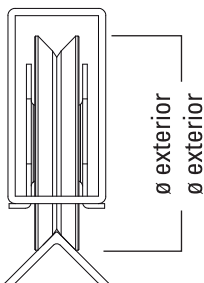

Kit Portón Seguro 800 kg

Peso máx. puerta
Peso max. porta
Max. Door weight

1 puerta
1 porta
1 door

80 x 40 x 3

Ángulo laminado
ângulo laminado

V31.05.19
OP