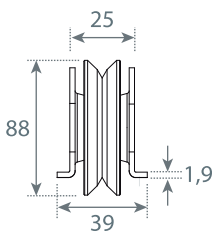

Kit Portón Seguro 800 kg

Peso máx. puerta
Peso max. porta
Max. Door weight

1 puerta
1 porta
1 door

80 x 40 x 3

Ángulo laminado
ângulo laminado

V31.05.19
OP