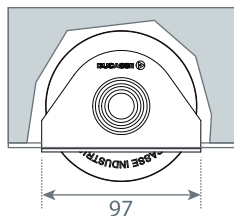

Kit Portón Seguro 800 kg

Peso máx. puerta
Peso max. porta
Max. Door weight

1 puerta
1 porta
1 door

80 x 40 x 3

Ángulo laminado
ângulo laminado

V31.05.19
OP