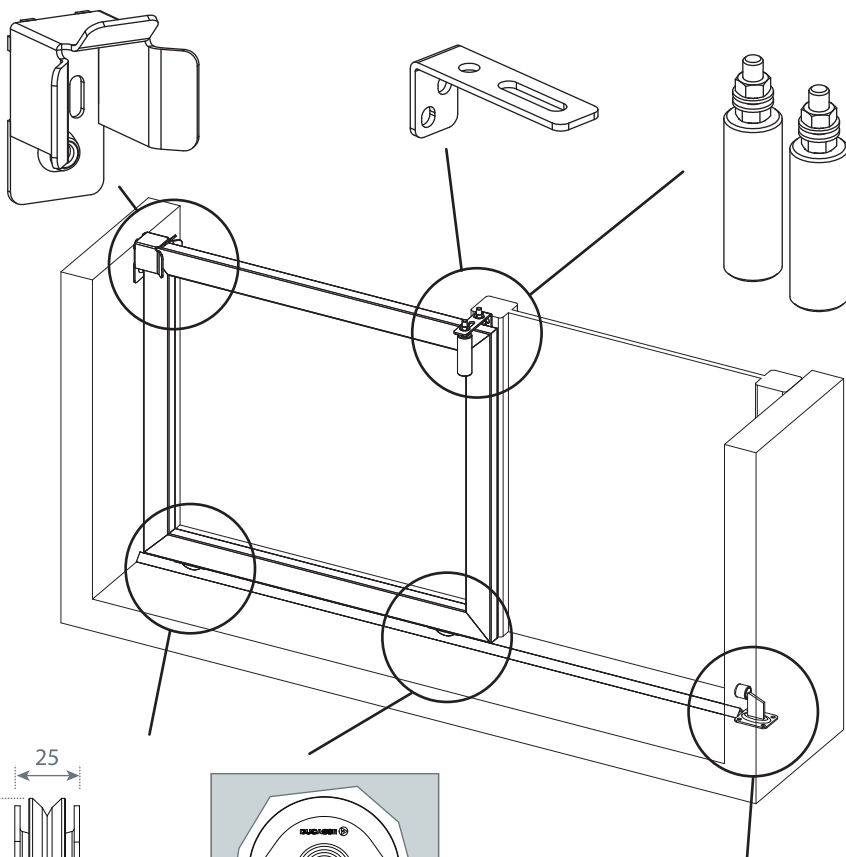

Kit Portón Seguro 800 kg

Peso máx. puerta
Peso max. porta
Max. Door weight

1 puerta
1 porta
1 door

80 x 40 x 3

Ángulo laminado
ângulo laminado

V31.05.19
OP