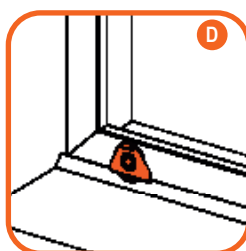

Conjunto de ruedas y accesorios para portones al piso.

CUALIDADES

- | Fácil Instalación, rápida y sencilla.
- | Los componentes hacen al portón más seguro.
- | Accesorios y ruedas diseñadas para evitar descarrilamiento y "efecto palanca".
- | El kit otorga una mejor terminación del portón.
- | Piezas fabricadas bajo normas de calidad.
- | La correcta instalación del kit produce un mejor funcionamiento del portón.

USOS

Portones residenciales manuales o automáticos.

KIT PORTÓN SEGURO 800 KG | para 1 Hoja |

10100115280
Mín. de despacho: 1 unidad

- A** 1 Recibidor 80 x 82 
- B** 2 Guías 40 x 120 
- C** 1 Soporte doble 60 x 150 
- D** 2 Ruedas con placa 85 mm 
- E** 1 Tope inferior 95 mm 