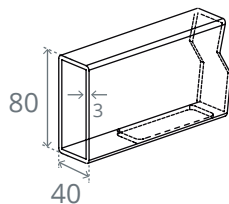

Perfil recomendado

(*) Productos testeados en los laboratorios Ducasse según protocolo de normas internacionales.

✉ CHILE
info@ducasseeindustrial.cl

ARGENTINA
info@ducassee.com.ar

PERÚ
info@ducasseeindustrial.com.pe

COLOMBIA
info@ducasseeindustrial.com.co

BRASIL
info@ducassee.com.br

MÉXICO
info@ducassee.com.mx