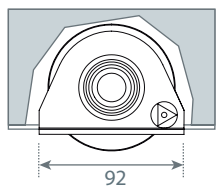

(*) Productos testeados en los laboratorios Ducasse según protocolo de normas internacionales.

✉ CHILE
info@ducasseeindustrial.cl

ARGENTINA
info@ducassee.com.ar

PERÚ
info@ducasseeindustrial.com.pe

COLOMBIA
info@ducasseeindustrial.com.co

BRASIL
info@ducassee.com.br

MÉXICO
info@ducassee.com.mx