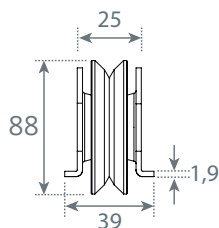

(*) Productos testeados en los laboratorios Ducasse según protocolo de normas internacionales.

✉ CHILE
info@ducasseeindustrial.cl

ARGENTINA
info@ducassee.com.ar

PERÚ
info@ducasseeindustrial.com.pe

COLOMBIA
info@ducasseeindustrial.com.co

BRASIL
info@ducassee.com.br

MÉXICO
info@ducassee.com.mx