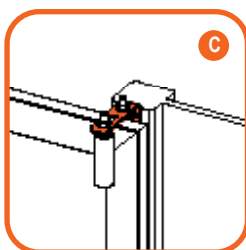

Conjunto de ruedas y accesorios para portones al piso.

CUALIDADES

- | Fácil Instalación, rápida y sencilla.
- | Los componentes hacen al portón más seguro.
- | Accesorios y ruedas diseñadas para evitar descarrilamiento y "efecto palanca".
- | El kit otorga una mejor terminación del portón.
- | Piezas fabricadas bajo normas de calidad.
- | La correcta instalación del kit produce un mejor funcionamiento del portón.

USOS

Portones residenciales manuales o automáticos.

KIT PORTÓN SEGURO 800 KG | para 1 Hoja |

10100115280
Mín. de despacho: 1 unidad

- A** 1 Recibidor 80 x 82 
- B** 2 Guías 40 x 120 
- C** 1 Soporte doble 60 x 150 
- D** 2 Ruedas con placa 85 mm 
- E** 1 Tope inferior 95 mm 