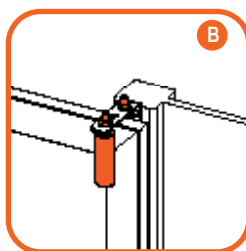

KIT PORTÓN SEGURO 800 KG | para 1 Hoja |

10100115280
Mín. de despacho: 1 unidad

- **A** 1 Recibidor 80 x 82
- **B** 2 Guías 40 x 120
- **C** 1 Soporte doble 60 x 150
- **D** 2 Ruedas con placa 85 mm
- **E** 1 Tope inferior 95 mm