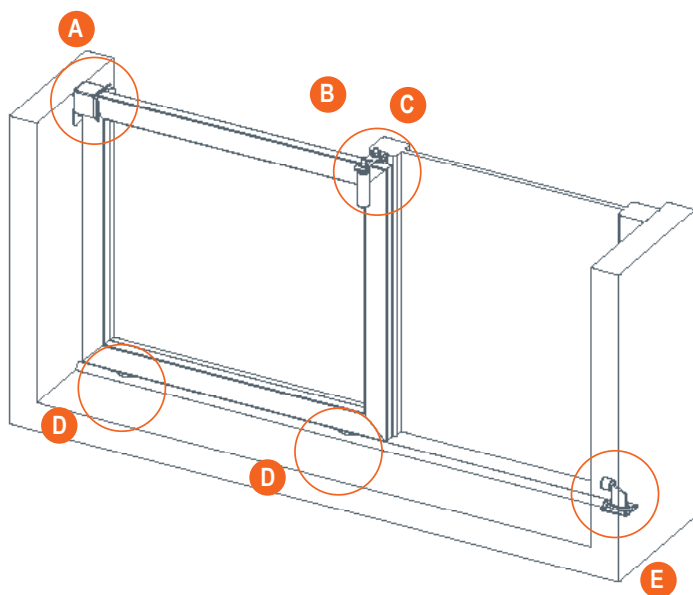

Conjunto de ruedas y accesorios para portones al piso.

CUALIDADES

- | Fácil Instalación, rápida y sencilla.
- | Los componentes hacen al portón más seguro.
- | Accesorios y ruedas diseñadas para evitar descarrilamiento y "efecto palanca".
- | El kit otorga una mejor terminación del portón.
- | Piezas fabricadas bajo normas de calidad.
- | La correcta instalación del kit produce un mejor funcionamiento del portón.

USOS

Portones residenciales manuales o automáticos.

KIT PORTÓN SEGURO 800 KG | para 1 Hoja |

10100115280
Mín. de despacho: 1 unidad

- A** 1 Recibidor 80 x 82 
- B** 2 Guías 40 x 120 
- C** 1 Soporte doble 60 x 150 
- D** 2 Ruedas con placa 85 mm 
- E** 1 Tope inferior 95 mm 