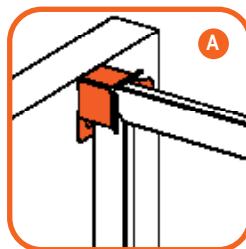

Conjunto de ruedas y accesorios para portones al piso.

CUALIDADES

- | Fácil Instalación, rápida y sencilla.
- | Los componentes hacen al portón más seguro.
- | Accesorios y ruedas diseñadas para evitar descarrilamiento y "efecto palanca".
- | El kit otorga una mejor terminación del portón.
- | Piezas fabricadas bajo normas de calidad.
- | La correcta instalación del kit produce un mejor funcionamiento del portón.

USOS

Portones residenciales manuales o automáticos.

KIT PORTÓN SEGURO 800 KG | para 1 Hoja |

10100115280
Mín. de despacho: 1 unidad

- A** 1 Recibidor 80 x 82 
- B** 2 Guías 40 x 120 
- C** 1 Soporte doble 60 x 150 
- D** 2 Ruedas con placa 85 mm 
- E** 1 Tope inferior 95 mm 