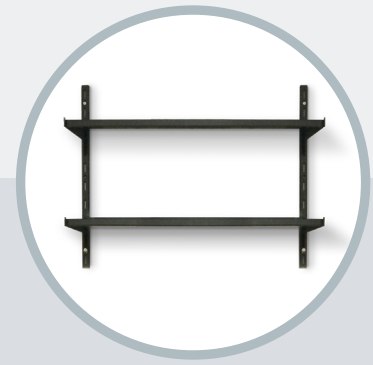

KIT REPISA GRADUABLE SIMPLE

1 KIT

2 KITS

4 KITS

CÓDIGOS

KIT REPISA GRADUABLE SIMPLE BLANCA

10101249720

KIT REPISA GRADUABLE SIMPLE NEGRA

Se compone de 2 pilares con ranura simple, 2 bandejas metálicas y 4 soportes de enganche simple, todos fabricados en acero recubierto con pintura epóxica que evita rayaduras y brinda mayor durabilidad. El soporte cuenta con un sistema de enganche que permite graduar la distancia entre las bandejas, sin necesidad de desinstalar los pilares. Además, las bandejas no requieren fijaciones. Acero de 2.5 mm para los soportes y 1.9 mm para los pilares, pintados con atractivo acabado texturado mate. Incluye fijaciones para muro sólido y ligero.

Dimensión Repisa:
600 x 200 mm

Mínimo despacho
7 unidades

Componentes:

2 bandejas metálicas
2 pilares ranurados simple 50cms
4 soportes graduables simples 20cms
Fijaciones

Colores disponibles:
blanco y negro