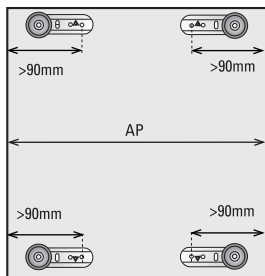

AL 1524

Riel Embutido CX
Trilho Embutido CX
Inlaid Carrier Track CX

Todas las medidas expresadas en milímetros

mm	Decimal inches	Aprox Fraction	mm	Decimal inches	Aprox Fraction
1	0.0394	3/64	6	0.2362	15/64
2	0.0787	5/64	7	0.2756	9/32
3	0.1181	1/8	8	0.3150	5/16
4	0.1575	5/32	9	0.3543	23/64
5	0.1969	13/64	10	0.3937	25/64

Todas as medidas estão em milímetros.

All measurements in millimeters.

1

2

$$HP = HV + E2$$

$$AP = AV/2$$

$$C = HV - 21mm$$

2.2