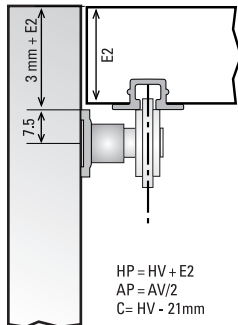

2

$$HP = HV + E2$$

$$AP = AV/2$$

$$C = HV - 21mm$$