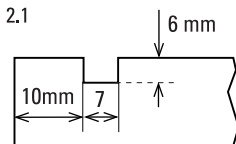

2

$$HP = HV + E2$$

$$AP = AV/2$$

$$C = HV - 21mm$$