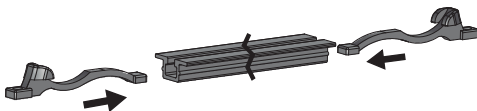

Todas las medidas expresadas en milímetros

mm	Decimal inches	Aprox Fraction	mm	Decimal inches	Aprox Fraction
1	0.0394	3/64	6	0.2362	15/64
2	0.0787	5/64	7	0.2756	9/32
3	0.1181	1/8	8	0.3150	5/16
4	0.1575	5/32	9	0.3543	23/64
5	0.1969	13/64	10	0.3937	25/64

Todas as medidas estão em milímetros.

All measurements in millimeters.

1