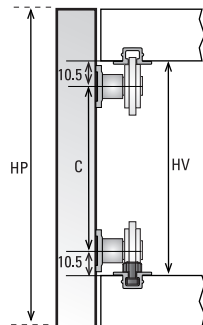

AL 1524

Todas las medidas expresadas en milímetros

mm	Decimal inches	Aprox Fraction	mm	Decimal inches	Aprox Fraction
1	0.0394	3/64	6	0.2362	15/64
2	0.0787	5/64	7	0.2756	9/32
3	0.1181	1/8	8	0.3150	5/16
4	0.1575	5/32	9	0.3543	23/64
5	0.1969	13/64	10	0.3937	25/64

Todas as medidas estão em milímetros.

All measurements in millimeters.

1

2

$$HP = HV + E2$$

$$AP = AV/2$$

$$C = HV - 21mm$$