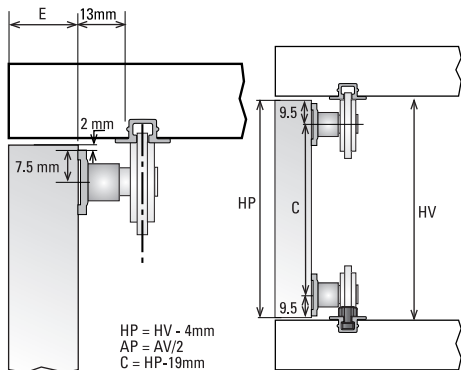

AL 1524

Riel Embutido CX
Trilho Embutido CX
Inlaid Carrier Track CX

Todas las medidas expresadas en milímetros

mm	Decimal inches	Aprox Fraction	mm	Decimal inches	Aprox Fraction
1	0.0394	3/64	6	0.2362	15/64
2	0.0787	5/64	7	0.2756	9/32
3	0.1181	1/8	8	0.3150	5/16
4	0.1575	5/32	9	0.3543	23/64
5	0.1969	13/64	10	0.3937	25/64

Todas as medidas estão em milímetros.

All measurements in millimeters.

1

2

$$HP = HV + E2$$

$$AP = AV/2$$

$$C = HV - 21mm$$

2.2