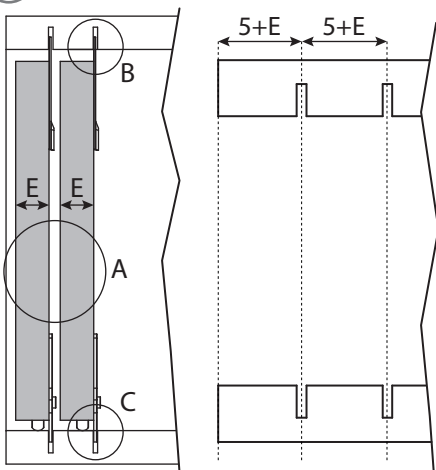

$$HP = HV - 10$$

mm	Decimal inches	Aprox Fraction	mm	Decimal inches	Aprox Fraction
1	0.0394	3/64	6	0.2362	15/64
2	0.0787	5/64	7	0.2756	9/32
3	0.1181	1/8	8	0.3150	5/16
4	0.1575	5/32	9	0.3543	23/64
5	0.1969	13/64	10	0.3937	25/64

Todas las medidas expresadas en milímetros / Todas as medidas estão em milímetros / All measurements in millimeters.

www.ducasseindustrial.com / MADE IN CHILE

1