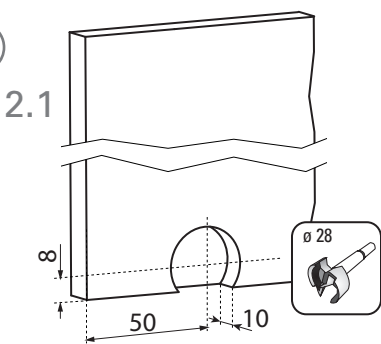

LINEA
Mobile

D-25 P

Peso máx. puerta / Dos puertas / Espesor Madera / Ancho mínimo
Peso max. porta / Duas portas / Espessura Madeira / Largura mínima
Max. Door weight / Two doors / Wood Thickness / Minimum width

Componentes / Componentes / Components

$$AP = AV/2 + 15$$

$$HP = HV - 10$$

mm	Decimal inches	Aprox Fraction	mm	Decimal inches	Aprox Fraction
1	0.0394	3/64	6	0.2362	15/64
2	0.0787	5/64	7	0.2756	9/32
3	0.1181	1/8	8	0.3150	5/16
4	0.1575	5/32	9	0.3543	23/64
5	0.1969	13/64	10	0.3937	25/64

Todas las medidas expresadas en milímetros / Todas as medidas estão em milímetros / All measurements in millimeters.

www.ducasseindustrial.com / MADE IN CHILE

1

2