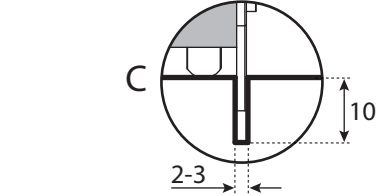

$$HP = HV - 10$$

mm	Decimal inches	Aprox Fraction	mm	Decimal inches	Aprox Fraction
1	0.0394	3/64	6	0.2362	15/64
2	0.0787	5/64	7	0.2756	9/32
3	0.1181	1/8	8	0.3150	5/16
4	0.1575	5/32	9	0.3543	23/64
5	0.1969	13/64	10	0.3937	25/64

Todas las medidas expresadas en milímetros / Todas as medidas estão em milímetros / All measurements in millimeters.

www.ducasseindustrial.com / MADE IN CHILE

1