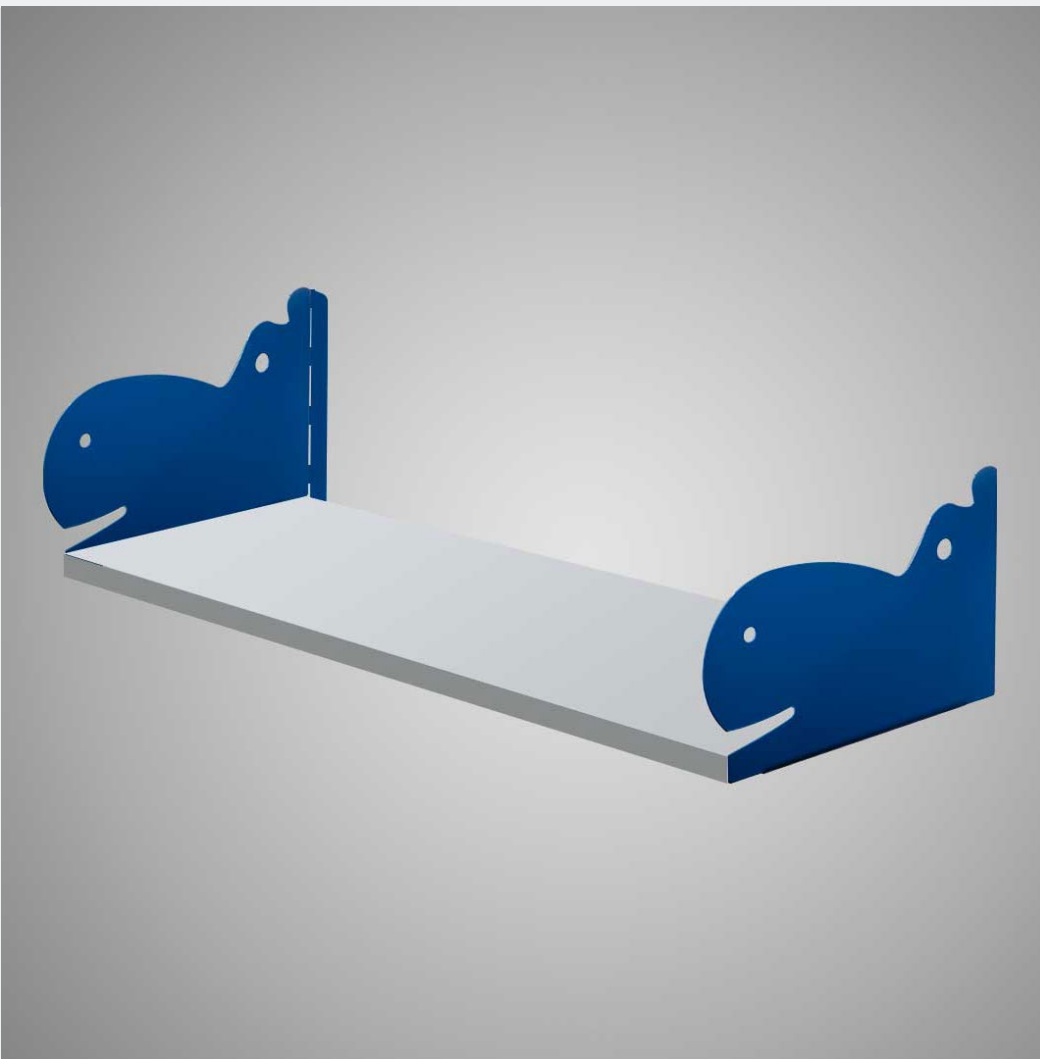

KIT REPISA HIPOPÓTAMO

CÓDIGOS

KIT REP.BLANCA / HIPOPÓTAMO AZUL

10101245715

Kit de repisa para decoración de espacios infantiles. Combina una repisa y 2 soportes Hipopótamo fabricados en acero de 1.2mm, recubierto en pintura epóxica que evita rayaduras y brinda mayor durabilidad. La repisa es de melamina de 15mm, de color blanco y mide 80 x 20 cms. Incluye fijaciones para muro sólido.

Tamaño Repisa:
600 X 200 mm

Mínimo despacho
10 unidades

Color disponible
Soporte Azul / Repisa Blanca

Terminación Soporte Hipopótamo
pintura epóxica

Espesor Melamina
15mm

Atributos

FÁCIL INSTALACIÓN

Se necesitan solo de herramientas básicas para su instalación.

DURACIÓN

EL soporte tiene terminación en pintura epóxica que lo hace resistente al óxido y a rayaduras.

CAPACIDAD DE CARGA
MURO SÓLIDO

CAPACIDAD DE CARGA
MURO LIGERO