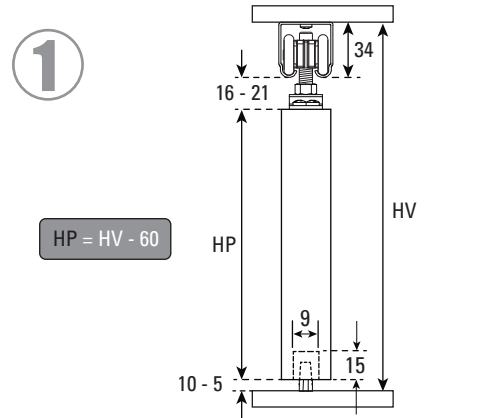

DN80 SR

- 1x 80kg**
176 lbs
- 1**
1 puerta
1 door
- ≥ 20mm**
≥ 13/16"
- 33**
34

Peso máx. puerta
Peso max. porta
Max. Door weight

1 puerta
1 door

Espesor puerta
Espessura porta
Door thickness

Riel U100
Triho U100
Carrier track U100

mín 500

Ancho mínimo
Largura mínima
Minimum width

Parts list:

- Roller assembly x2
- Washer x4
- Bracket x1
- Bolt A (x8) = #8 x 1"
- Bolt B (x2) = #6 x 1"

Todas las medidas expresadas en milímetros
Todas as medidas estão em milímetros.
All measurements in millimeters.