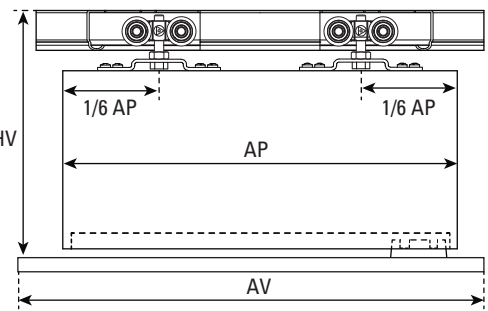

DN80 SR

- 1x 80kg**
176 lbs
- 1**
1 puerta
1 door
- ≥ 20mm**
≥ 13/16"
- 33**
34

Peso máx. puerta
Peso max. porta
Max. Door weight

1 puerta
1 door

Espesor puerta
Espessura porta
Door thickness

Riel U100
Triho U100
Carrier track U100

mín 500

Ancho mínimo
Largura mínima
Minimum width

Parts list:

- Roller assembly x2
- Washer x4
- Bracket x1
- Bolt A (x8) = #8 x 1"
- Bolt B (x2) = #6 x 1"

Todas las medidas expresadas en milímetros
Todas as medidas estão em milímetros.
All measurements in millimeters.