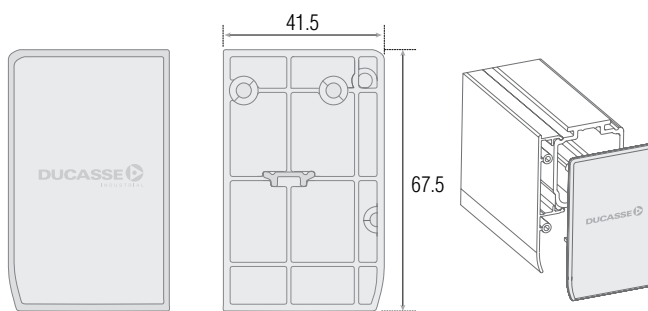

# Tapas Plásticas U-21

**01** Accesorio para ocultar los extremos del riel U-21.

## 02 Atributos

- » Otorga terminación al riel y al riel con cenefa corta.
- » Fijación por medio de encastre.
- » Fabricado en PVC color gris aluminio.

## A tener en cuenta **03**

- » Uso exclusivo riel U-21 y riel U-21 con cenefa corta.

Código	Producto	Mín. Desp
10100910020	Tapa plástica lateral riel U-21 (par)	30 pares
10100910018	Tapa plástica lateral riel U-21 c/cenefa (par)	20 pares

Tapa Plástica U-21

Tapa Plástica U-21 con cenefa (para cenefa corta 66mm)

Todas las medidas son de referencia y están expresadas en milímetros. Para instalación consulte instructivo de montaje.