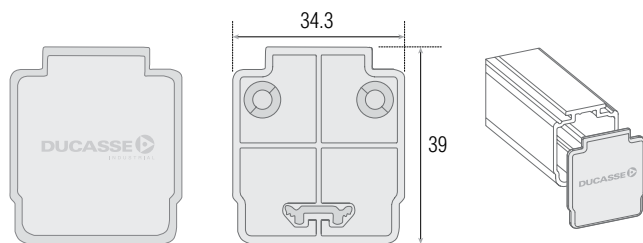

# Tapas Plásticas U-21

**01** Accesorio para ocultar los extremos del riel U-21.

## 02 Atributos

- » Otorga terminación al riel y al riel con cenefa corta.
- » Fijación por medio de encastre.
- » Fabricado en PVC color gris aluminio.

## A tener en cuenta **03**

- » Uso exclusivo riel U-21 y riel U-21 con cenefa corta.

Código	Producto	Mín. Desp
10100910020	Tapa plástica lateral riel U-21 (par)	30 pares
10100910018	Tapa plástica lateral riel U-21 c/cenefa (par)	20 pares

Tapa Plástica U-21

Tapa Plástica U-21 con cenefa (para cenefa corta 66mm)

Todas las medidas son de referencia y están expresadas en milímetros. Para instalación consulte instructivo de montaje.