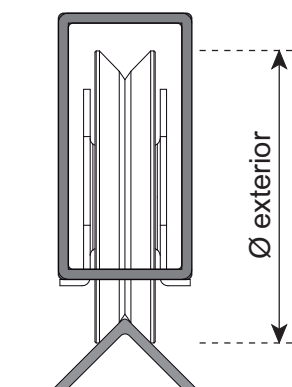

Kit Portón Seguro 600 kg

Peso máx. puerta

1 puerta

Ancho de Perfil:
40 / 50mm

Ángulo Laminado

V 01.11.19

0P