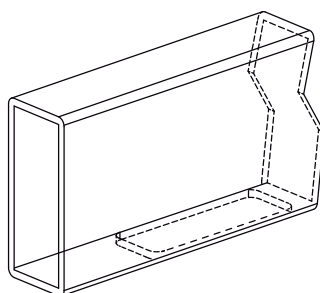

Kit Portón Seguro 600 kg

Peso máx. puerta

1 puerta

Ancho de Perfil:
40 / 50mm

Ángulo Laminado

V 01.11.19

0P