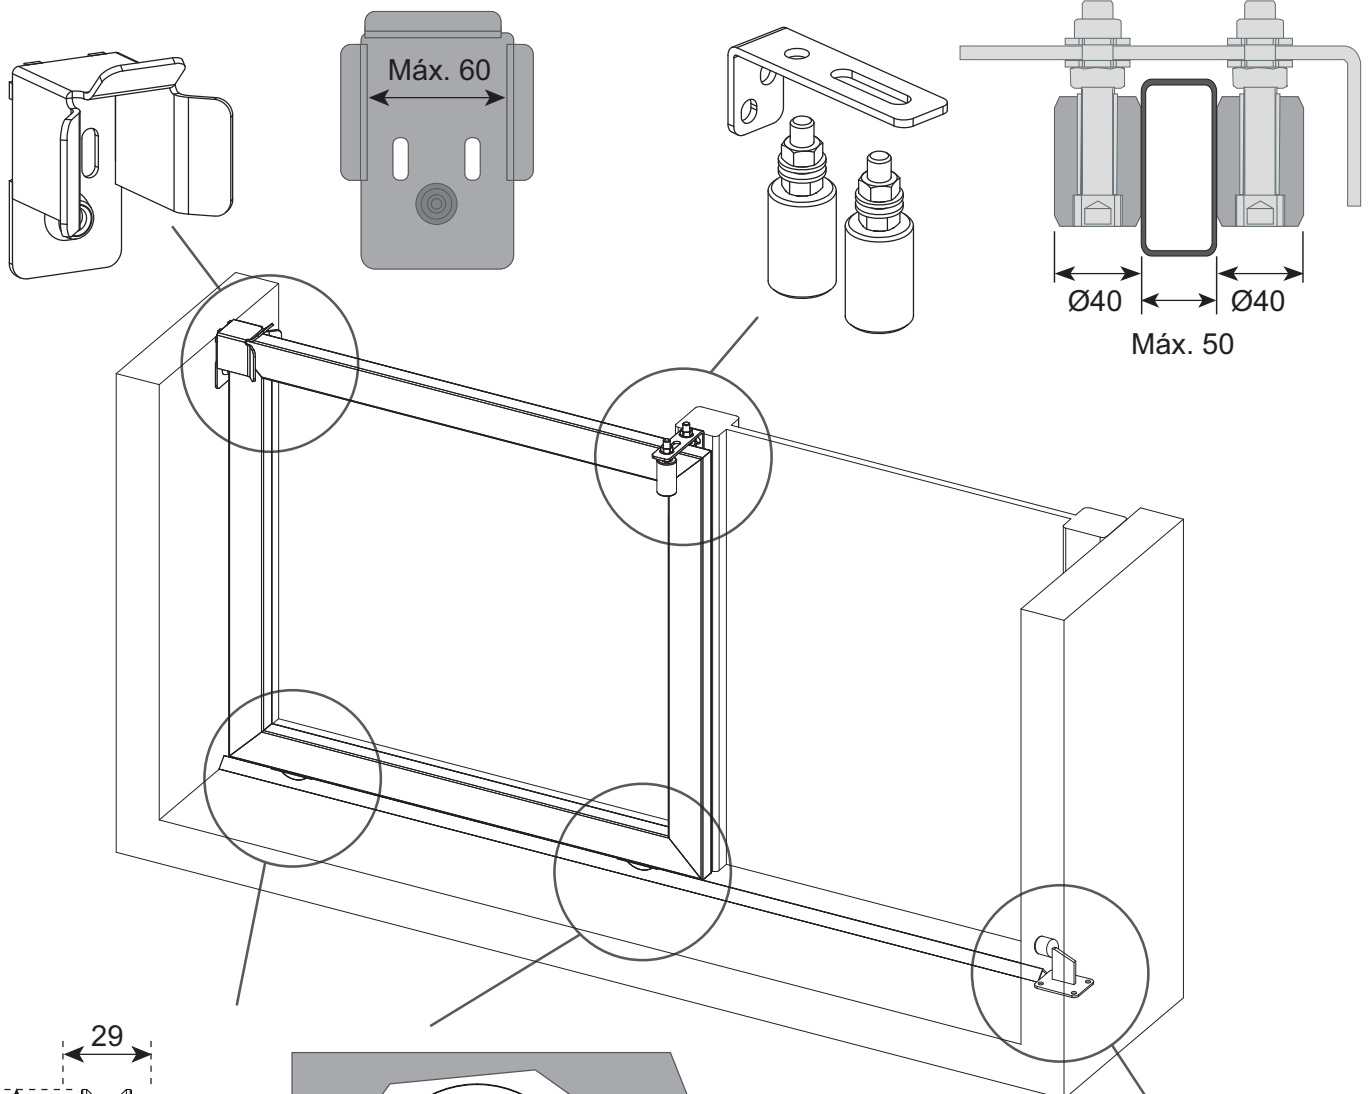

Kit Portón Seguro 600 kg

Peso máx. puerta

1 puerta

Ancho de Perfil:
40 / 50mm

Ángulo Laminado

V 01.11.19

0P