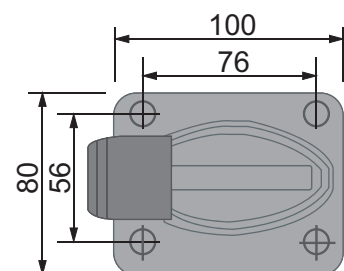

Kit Portón Seguro 600 kg

Peso máx. puerta

1 puerta

Ancho de Perfil:
40 / 50mm

Ángulo Laminado

V 01.11.19

0P