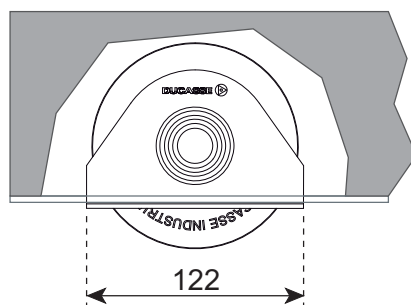

Kit Portón Seguro 600 kg

Peso máx. puerta

1 puerta

Ancho de Perfil:
40 / 50mm

Ángulo Laminado

V 01.11.19

0P