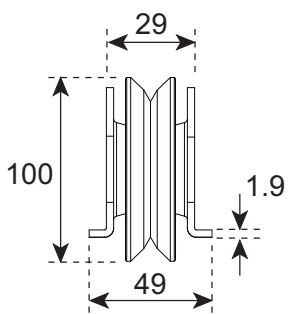

Kit Portón Seguro 600 kg

Peso máx. puerta

1 puerta

Ancho de Perfil:
40 / 50mm

Ángulo Laminado

V 01.11.19

0P