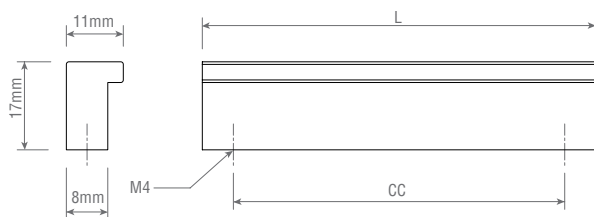

Cubeta redonda curva zamak

Código	Producto	Mín. Desp	Diámetro	Profundidad	Materialidad	Acabado Superficial
40122500	Cubeta redonda curva zamak mate	25 Unid.	42 mm	9 mm	Zamak	Mate
40122502	Cubeta redonda curva zamak cepillado	25 Unid.	42 mm	9 mm	Zamak	Cepillado

Manija barral aluminio base recta

Código	Producto	Mín. Desp	Largo	CC	Materialidad	Acabado Superficial
40122013	Manija barral aluminio base recta 96mm	12 Unid.	108 mm	96 mm	Aluminio	Anodizado
40122014	Manija barral aluminio base recta 128mm	12 Unid.	140 mm	128 mm	Aluminio	Anodizado
40122015	Manija barral aluminio base recta 160mm	12 Unid.	172 mm	160 mm	Aluminio	Anodizado
40122016	Manija barral aluminio base recta 192mm	12 Unid.	204 mm	192 mm	Aluminio	Anodizado

Tirador barra "L" aluminio

Código	Producto	Mín. Desp	Largo	CC	Materialidad	Acabado Superficial
40122413	Tirador barra "L" aluminio 96mm	25 Unid.	108 mm	96 mm	Aluminio	Anodizado
40122414	Tirador barra "L" aluminio 128mm	25 Unid.	140 mm	128 mm	Aluminio	Anodizado

Manija oval acero brillante

Código	Producto	Mín. Desp	Largo	CC	Materialidad	Acabado Superficial
40122203	Manija oval acero mate 96mm	25 Unid.	115 mm	96 mm	Acero	Mate

Manija barral acero

Código	Producto	Mín. Desp	Largo	CC	Materialidad	Acabado Superficial
40122023	Manija barral acero mate 96mm	25 Unid.	136 mm	96 mm	Acero	Mate
40122024	Manija barral acero mate 128mm	25 Unid.	168 mm	128 mm	Acero	Mate