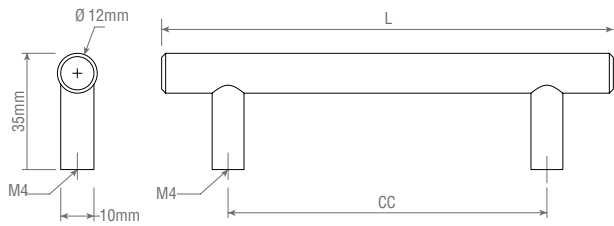

Manija barral aluminio

Código	Producto	Mín. Desp	Largo	CC	Materialidad	Acabado Superficial
40122003	Manija barral aluminio 96mm	12 Unid.	136 mm	96 mm	Aluminio	Anodizado
40122004	Manija barral aluminio 128mm	12 Unid.	168 mm	128 mm	Aluminio	Anodizado