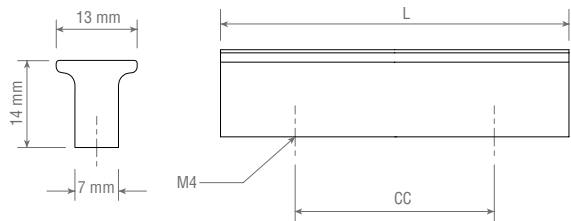

Tirador barra "T" aluminio

Código	Producto	Mín. Desp	Largo	CC	Materialidad	Acabado Superficial
40122423	Tirador barra "T" aluminio 96mm	25 Unid.	120 mm	96 mm	Aluminio	Anodizado
40122424	Tirador barra "T" aluminio 128mm	25 Unid.	150 mm	128 mm	Aluminio	Anodizado