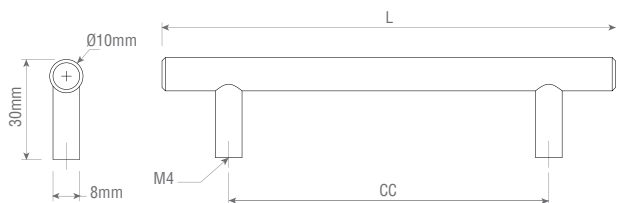

Manija barral aluminio base recta

Código	Producto	Mín. Desp	Largo	CC	Materialidad	Acabado Superficial
40122013	Manija barral aluminio base recta 96mm	12 Unid.	108 mm	96 mm	Aluminio	Anodizado
40122014	Manija barral aluminio base recta 128mm	12 Unid.	140 mm	128 mm	Aluminio	Anodizado
40122015	Manija barral aluminio base recta 160mm	12 Unid.	172 mm	160 mm	Aluminio	Anodizado
40122016	Manija barral aluminio base recta 192mm	12 Unid.	204 mm	192 mm	Aluminio	Anodizado

Manija barral aluminio

Código	Producto	Mín. Desp	Largo	CC	Materialidad	Acabado Superficial
40122003	Manija barral aluminio 96mm	12 Unid.	136 mm	96 mm	Aluminio	Anodizado
40122004	Manija barral aluminio 128mm	12 Unid.	168 mm	128 mm	Aluminio	Anodizado

Tirador barra "T" aluminio

Código	Producto	Mín. Desp	Largo	CC	Materialidad	Acabado Superficial
40122423	Tirador barra "T" aluminio 96mm	25 Unid.	120 mm	96 mm	Aluminio	Anodizado
40122424	Tirador barra "T" aluminio 128mm	25 Unid.	150 mm	128 mm	Aluminio	Anodizado

Manija oval acero brillante

Código	Producto	Mín. Desp	Largo	CC	Materialidad	Acabado Superficial
40122203	Manija oval acero mate 96mm	25 Unid.	115 mm	96 mm	Acero	Mate

Manija barral acero

Código	Producto	Mín. Desp	Largo	CC	Materialidad	Acabado Superficial
40122023	Manija barral acero mate 96mm	25 Unid.	136 mm	96 mm	Acero	Mate
40122024	Manija barral acero mate 128mm	25 Unid.	168 mm	128 mm	Acero	Mate