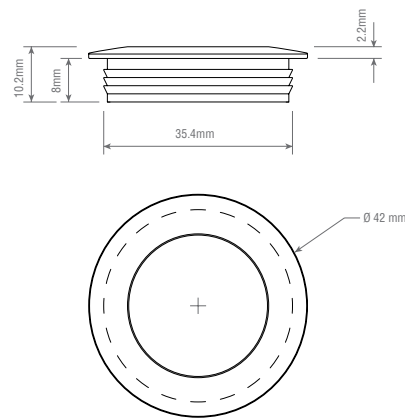

Cubeta redonda curva zamak

Código	Producto	Mín. Desp	Diámetro	Profundidad	Materialidad	Acabado Superficial
40122500	Cubeta redonda curva zamak mate	25 Unid.	42 mm	9 mm	Zamak	Mate
40122502	Cubeta redonda curva zamak cepillado	25 Unid.	42 mm	9 mm	Zamak	Cepillado

Manija barral aluminio base recta

Código	Producto	Mín. Desp	Largo	CC	Materialidad	Acabado Superficial
40122013	Manija barral aluminio base recta 96mm	12 Unid.	108 mm	96 mm	Aluminio	Anodizado
40122014	Manija barral aluminio base recta 128mm	12 Unid.	140 mm	128 mm	Aluminio	Anodizado
40122015	Manija barral aluminio base recta 160mm	12 Unid.	172 mm	160 mm	Aluminio	Anodizado
40122016	Manija barral aluminio base recta 192mm	12 Unid.	204 mm	192 mm	Aluminio	Anodizado

Tirador barra "L" aluminio

Código	Producto	Mín. Desp	Largo	CC	Materialidad	Acabado Superficial
40122413	Tirador barra "L" aluminio 96mm	25 Unid.	108 mm	96 mm	Aluminio	Anodizado
40122414	Tirador barra "L" aluminio 128mm	25 Unid.	140 mm	128 mm	Aluminio	Anodizado

Manija oval acero brillante

Código	Producto	Mín. Desp	Largo	CC	Materialidad	Acabado Superficial
40122203	Manija oval acero mate 96mm	25 Unid.	115 mm	96 mm	Acero	Mate

Manija barral acero

Código	Producto	Mín. Desp	Largo	CC	Materialidad	Acabado Superficial
40122023	Manija barral acero mate 96mm	25 Unid.	136 mm	96 mm	Acero	Mate
40122024	Manija barral acero mate 128mm	25 Unid.	168 mm	128 mm	Acero	Mate