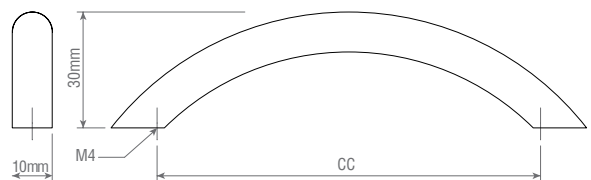

Manija barral aluminio base recta

Código	Producto	Mín. Desp	Largo	CC	Materialidad	Acabado Superficial
40122013	Manija barral aluminio base recta 96mm	12 Unid.	108 mm	96 mm	Aluminio	Anodizado
40122014	Manija barral aluminio base recta 128mm	12 Unid.	140 mm	128 mm	Aluminio	Anodizado
40122015	Manija barral aluminio base recta 160mm	12 Unid.	172 mm	160 mm	Aluminio	Anodizado
40122016	Manija barral aluminio base recta 192mm	12 Unid.	204 mm	192 mm	Aluminio	Anodizado

Manija barral aluminio

Código	Producto	Mín. Desp	Largo	CC	Materialidad	Acabado Superficial
40122003	Manija barral aluminio 96mm	12 Unid.	136 mm	96 mm	Aluminio	Anodizado
40122004	Manija barral aluminio 128mm	12 Unid.	168 mm	128 mm	Aluminio	Anodizado

Tirador barra "T" aluminio

Código	Producto	Mín. Desp	Largo	CC	Materialidad	Acabado Superficial
40122423	Tirador barra "T" aluminio 96mm	25 Unid.	120 mm	96 mm	Aluminio	Anodizado
40122424	Tirador barra "T" aluminio 128mm	25 Unid.	150 mm	128 mm	Aluminio	Anodizado

Manija oval acero brillante

Código	Producto	Mín. Desp	Largo	CC	Materialidad	Acabado Superficial
40122203	Manija oval acero mate 96mm	25 Unid.	115 mm	96 mm	Acero	Mate

Manija barral acero

Código	Producto	Mín. Desp	Largo	CC	Materialidad	Acabado Superficial
40122023	Manija barral acero mate 96mm	25 Unid.	136 mm	96 mm	Acero	Mate
40122024	Manija barral acero mate 128mm	25 Unid.	168 mm	128 mm	Acero	Mate