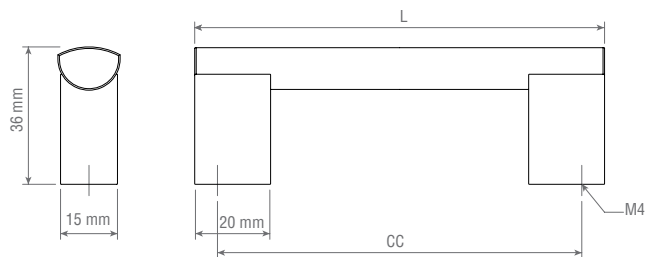

Cubeta redonda curva zamak

Código	Producto	Mín. Desp	Diámetro	Profundidad	Materialidad	Acabado Superficial
40122500	Cubeta redonda curva zamak mate	25 Unid.	42 mm	9 mm	Zamak	Mate
40122502	Cubeta redonda curva zamak cepillado	25 Unid.	42 mm	9 mm	Zamak	Cepillado

Manija barral aluminio base recta

Código	Producto	Mín. Desp	Largo	CC	Materialidad	Acabado Superficial
40122013	Manija barral aluminio base recta 96mm	12 Unid.	108 mm	96 mm	Aluminio	Anodizado
40122014	Manija barral aluminio base recta 128mm	12 Unid.	140 mm	128 mm	Aluminio	Anodizado
40122015	Manija barral aluminio base recta 160mm	12 Unid.	172 mm	160 mm	Aluminio	Anodizado
40122016	Manija barral aluminio base recta 192mm	12 Unid.	204 mm	192 mm	Aluminio	Anodizado

Tirador barra "L" aluminio

Código	Producto	Mín. Desp	Largo	CC	Materialidad	Acabado Superficial
40122413	Tirador barra "L" aluminio 96mm	25 Unid.	108 mm	96 mm	Aluminio	Anodizado
40122414	Tirador barra "L" aluminio 128mm	25 Unid.	140 mm	128 mm	Aluminio	Anodizado

Manija oval acero brillante

Código	Producto	Mín. Desp	Largo	CC	Materialidad	Acabado Superficial
40122203	Manija oval acero mate 96mm	25 Unid.	115 mm	96 mm	Acero	Mate

Manija barral acero

Código	Producto	Mín. Desp	Largo	CC	Materialidad	Acabado Superficial
40122023	Manija barral acero mate 96mm	25 Unid.	136 mm	96 mm	Acero	Mate
40122024	Manija barral acero mate 128mm	25 Unid.	168 mm	128 mm	Acero	Mate