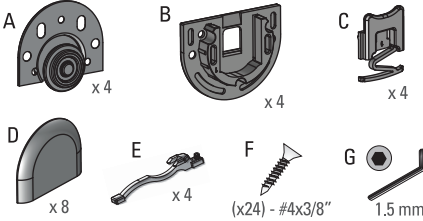

AL-1535 Vidrio

2x 15KG
33 lbs

Peso puerta
Peso porta
Door weight

12

Dos puertas
Duas portas
Two doors

4 - 6 mm
5/32-1/4"

Espesor Vidrio
Espessura Vidrio
Glass Thickness

Riel Embutido CX
Trilho Embutido CX
Inlaid Carrier Track CX

COMPONENTES / COMPONENTES / COMPONENTS

$$AP = AV / 2 + 15$$

$$HP = HV - 7$$

E	Y1	Y2
4	10	26
5	10	27
6	10	28

E	X1	X2
4	10	26
5	10	27
6	10	28

2

3

4

5

* Accesorios / Accessories

1 Easy Soft 15

1 Activador ES15 CX

6

Todas las medidas expresadas en milímetros				Todas as medidas estão em milímetros.				All measurements in millimeters.			
mm	Decimal inches	Aprox Fraction	mm	Decimal inches	Aprox Fraction	mm	Decimal inches	Aprox Fraction	mm	Decimal inches	Aprox Fraction
1	0.0394	3/64	6	0.2362	15/64	1	0.0394	3/64	6	0.2362	15/64
2	0.0787	5/64	7	0.2756	9/32	2	0.0787	5/64	7	0.2756	9/32
3	0.1181	1/8	8	0.3150	5/16	3	0.1181	1/8	8	0.3150	5/16
4	0.1575	5/32	9	0.3543	23/64	4	0.1575	5/32	9	0.3543	23/64
5	0.1969	13/64	10	0.3937	25/64	5	0.1969	13/64	10	0.3937	25/64