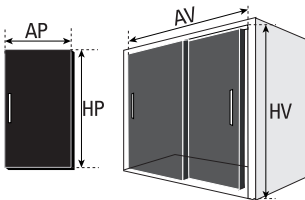

AL-1535 Vidrio

2x 15KG
33 lbs

Peso puerta
Peso porta
Door weight

12

Dos puertas
Duas portas
Two doors

4 - 6 mm
5/32-1/4"

Espesor Vidrio
Espessura Vidrio
Glass Thickness

Riel Embutido CX
Trilho Embutido CX
Inlaid Carrier Track CX

COMPONENTES / COMPONENTES / COMPONENTS

$$AP = AV / 2 + 15$$

$$HP = HV - 7$$

E	Y1	Y2
4	10	26
5	10	27
6	10	28

E	X1	X2
4	10	26
5	10	27
6	10	28

2

3

4

5

* Accesorios / Accessories

1 Easy Soft 15

1 Activador ES15 CX

6

Todas las medidas expresadas en milímetros				Todas as medidas estão em milímetros.				All measurements in millimeters.			
mm	Decimal inches	Aprox Fraction	mm	Decimal inches	Aprox Fraction	mm	Decimal inches	Aprox Fraction	mm	Decimal inches	Aprox Fraction
1	0.0394	3/64	6	0.2362	15/64	1	0.0394	3/64	6	0.2362	15/64
2	0.0787	5/64	7	0.2756	9/32	2	0.0787	5/64	7	0.2756	9/32
3	0.1181	1/8	8	0.3150	5/16	3	0.1181	1/8	8	0.3150	5/16
4	0.1575	5/32	9	0.3543	23/64	4	0.1575	5/32	9	0.3543	23/64
5	0.1969	13/64	10	0.3937	25/64	5	0.1969	13/64	10	0.3937	25/64