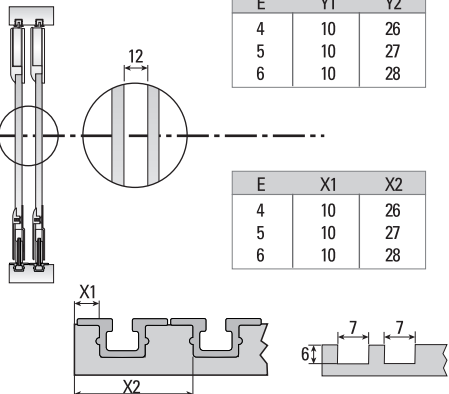

AL-1535 Vidrio

2x 15KG
33 lbs

Peso puerta
Peso porta
Door weight

12

Dos puertas
Duas portas
Two doors

4 - 6 mm
5/32-1/4"

Espesor Vidrio
Espessura Vidrio
Glass Thickness

Riel Embutido CX
Trilho Embutido CX
Inlaid Carrier Track CX

COMPONENTES / COMPONENTES / COMPONENTS

$$AP = AV / 2 + 15$$

$$HP = HV - 7$$

E	Y1	Y2
4	10	26
5	10	27
6	10	28

E	X1	X2
4	10	26
5	10	27
6	10	28

2

3

4

5

* Accesorios / Accessories

1 Easy Soft 15

1 Activador ES15 CX

6

Todas las medidas expresadas en milímetros				Todas as medidas estão em milímetros.				All measurements in millimeters.			
mm	Decimal inches	Aprox Fraction	mm	Decimal inches	Aprox Fraction	mm	Decimal inches	Aprox Fraction	mm	Decimal inches	Aprox Fraction
1	0.0394	3/64	6	0.2362	15/64	1	0.0394	3/64	6	0.2362	15/64
2	0.0787	5/64	7	0.2756	9/32	2	0.0787	5/64	7	0.2756	9/32
3	0.1181	1/8	8	0.3150	5/16	3	0.1181	1/8	8	0.3150	5/16
4	0.1575	5/32	9	0.3543	23/64	4	0.1575	5/32	9	0.3543	23/64
5	0.1969	13/64	10	0.3937	25/64	5	0.1969	13/64	10	0.3937	25/64