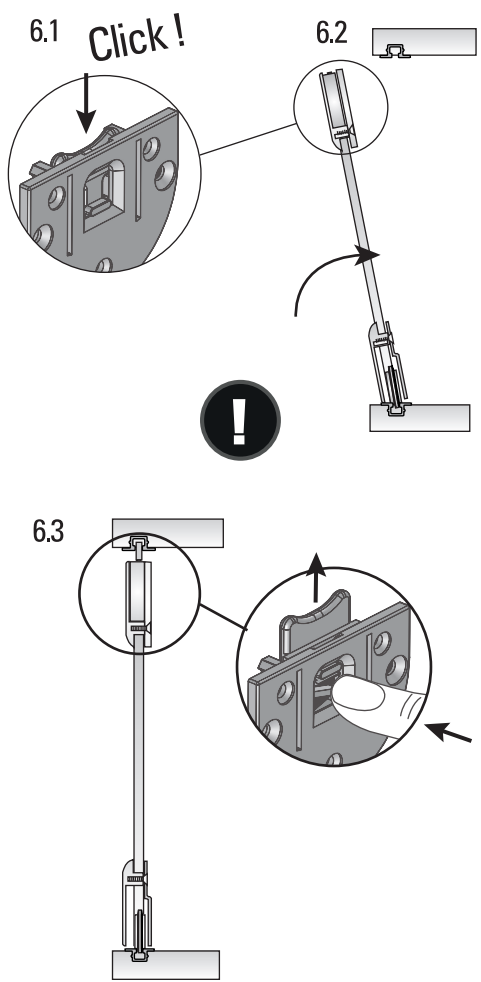

* Accesorios / Accessories

6