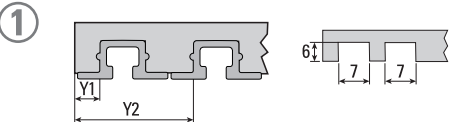

AL-1535 Vidrio

2x 15KG
33 lbs

Peso puerta
Peso porta
Door weight

12

Dos puertas
Duas portas
Two doors

4 - 6 mm
5/32-1/4"

Espesor Vidrio
Espessura Vidrio
Glass Thickness

Riel Embutido CX
Trilho Embutido CX
Inlaid Carrier Track CX

COMPONENTES / COMPONENTES / COMPONENTS

$$AP = AV / 2 + 15$$

$$HP = HV - 7$$

E	Y1	Y2
4	10	26
5	10	27
6	10	28

E	X1	X2
4	10	26
5	10	27
6	10	28

2

3

4

5

* Accesorios / Accessories

1 Easy Soft 15

1 Activador ES15 CX

6

Todas las medidas expresadas en milímetros				Todas as medidas estão em milímetros.				All measurements in millimeters.			
mm	Decimal inches	Aprox Fraction	mm	Decimal inches	Aprox Fraction	mm	Decimal inches	Aprox Fraction	mm	Decimal inches	Aprox Fraction
1	0.0394	3/64	6	0.2362	15/64	1	0.0394	3/64	6	0.2362	15/64
2	0.0787	5/64	7	0.2756	9/32	2	0.0787	5/64	7	0.2756	9/32
3	0.1181	1/8	8	0.3150	5/16	3	0.1181	1/8	8	0.3150	5/16
4	0.1575	5/32	9	0.3543	23/64	4	0.1575	5/32	9	0.3543	23/64
5	0.1969	13/64	10	0.3937	25/64	5	0.1969	13/64	10	0.3937	25/64