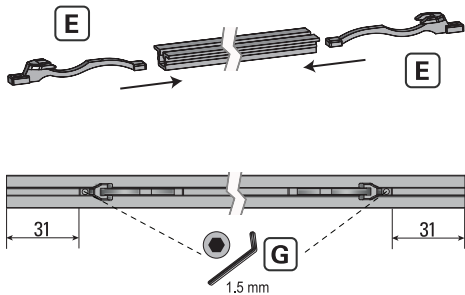

5

* Accesorios / Accessories

6

OP