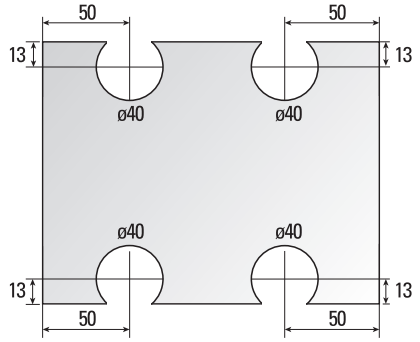

AL-1535 Vidrio

2x 15KG
33 lbs

Peso puerta
Peso porta
Door weight

12

Dos puertas
Duas portas
Two doors

4 - 6 mm
5/32-1/4"

Espesor Vidrio
Espessura Vidrio
Glass Thickness

Riel Embutido CX
Trilho Embutido CX
Inlaid Carrier Track CX

COMPONENTES / COMPONENTES / COMPONENTS

$$AP = AV / 2 + 15$$

$$HP = HV - 7$$

E	Y1	Y2
4	10	26
5	10	27
6	10	28

E	X1	X2
4	10	26
5	10	27
6	10	28

2

3

4

5

* Accesorios / Accessories

1 Easy Soft 15

1 Activador ES15 CX

6

Todas las medidas expresadas en milímetros				Todas as medidas estão em milímetros.				All measurements in millimeters.			
mm	Decimal inches	Aprox Fraction	mm	Decimal inches	Aprox Fraction	mm	Decimal inches	Aprox Fraction	mm	Decimal inches	Aprox Fraction
1	0.0394	3/64	6	0.2362	15/64	1	0.0394	3/64	6	0.2362	15/64
2	0.0787	5/64	7	0.2756	9/32	2	0.0787	5/64	7	0.2756	9/32
3	0.1181	1/8	8	0.3150	5/16	3	0.1181	1/8	8	0.3150	5/16
4	0.1575	5/32	9	0.3543	23/64	4	0.1575	5/32	9	0.3543	23/64
5	0.1969	13/64	10	0.3937	25/64	5	0.1969	13/64	10	0.3937	25/64