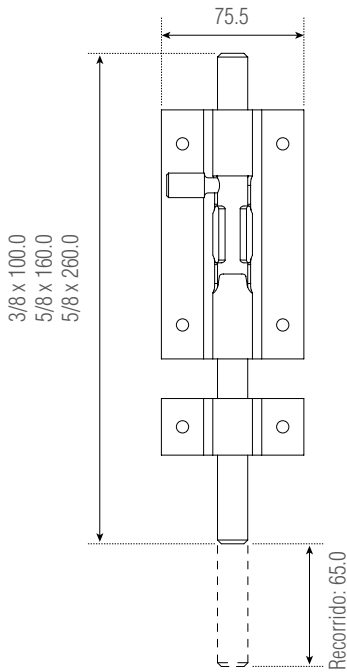

# Pasador

Código	Producto	Mín. Desp
10101002001	Pasador 3/8x100mm	1 unid.
10101002051	Pasador 5/8x160mm	1 unid.

## 03

A tener en cuenta

- » Fijación por medio de tornillos.

Vista Superior

Vista Frontal

Esquemas de aplicación