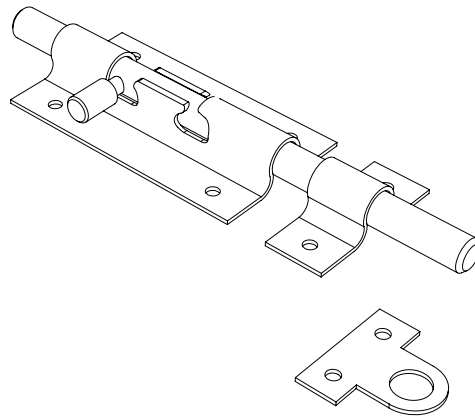

# Pasador

Código	Producto	Mín. Desp
10101002001	Pasador 3/8x100mm	1 unid.
10101002051	Pasador 5/8x160mm	1 unid.

## 01

Accesorio cerrojo para puertas y portones.

## 03

A tener en cuenta

- » Fijación por medio de tornillos.

Vista Superior

Vista Frontal

Esquemas de aplicación