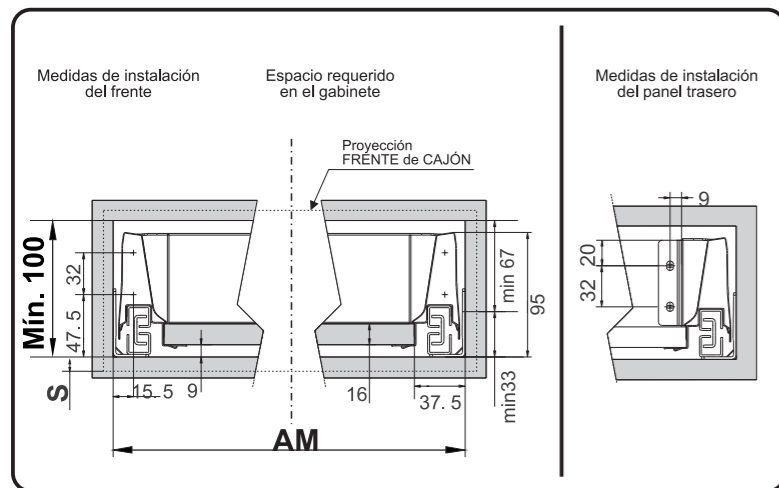

OPCIÓN: A

3 Datos generales para el Montaje del Cajón