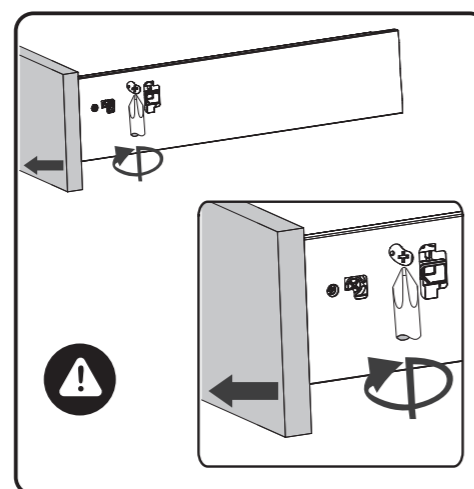

**7** Montaje del Cajón en las correderas

**8** Regulación del cajón

Regulación Lateral del frente cajón

Regulación Vertical del frente cajón

Tapa de terminación

**9** Desmontaje del cajón

Remover la Tapa de terminación

Para quitar SOLO el frente del cajón

Girar con un destornillador Philips para remover.

Para quitar el cajón COMPLETO

Levante la manija de liberación, sosténgala y saque el cajón

MANUAL DE INSTALACIÓN

Antes de Comenzar Precauciones

Para el correcto funcionamiento respeten las medidas provistas para el montaje

Esesor Placa	Altura del Lateral	Carga Máxima	Espacio Mínimo Altura Cajón	Herramientas
16mmE	86 / 148	30 Kg	100 mm / 160 mm	+