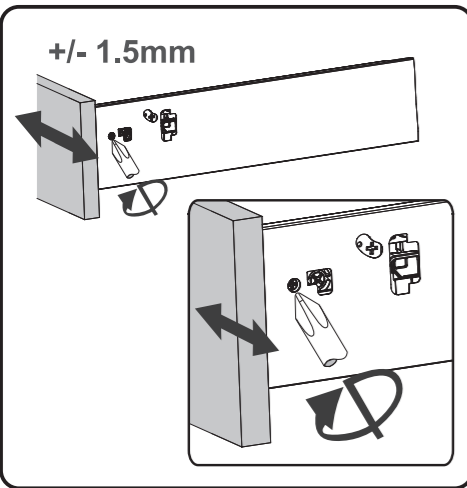

**7** Montaje del Cajón en las correderas

**8** Regulación del cajón

Regulación Lateral del frente cajón

Regulación Vertical del frente cajón

Tapa de terminación

**9** Desmontaje del cajón

Remover la Tapa de terminación

Para el correcto funcionamiento respeten las medidas provistas para el montaje

Esesor Placa	Altura del Lateral	Carga Máxima	Espacio Mínimo Altura Cajón	Herramientas
16mmE	86 / 148	30 Kg	100 mm / 160 mm	+