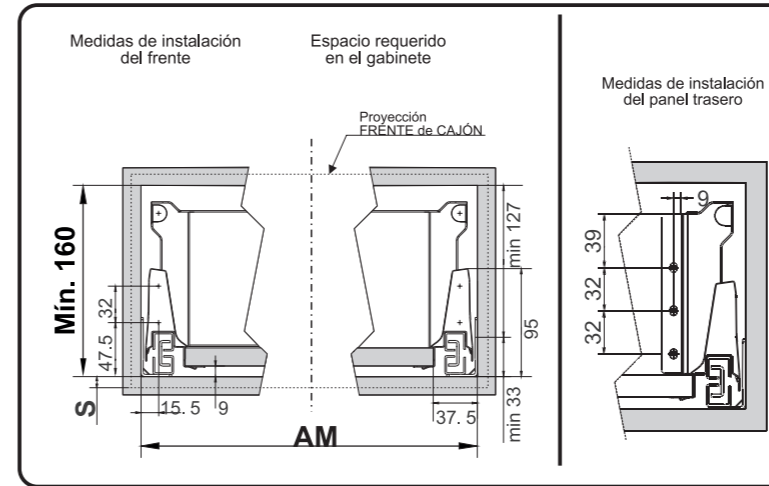

OPCIÓN: B ⚠ Para Instalación con: **SET BARRA LATERAL CLASSIC (OPCIONAL)**

3 Datos generales para el Montaje del Cajón