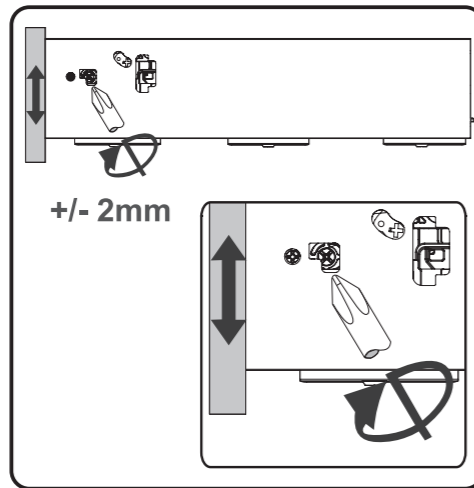

**7** Montaje del Cajón en las correderas

**8** Regulación del cajón

Regulación Lateral del frente cajón

Regulación Vertical del frente cajón

Tapa de terminación

**9** Desmontaje del cajón

Remover la Tapa de terminación

Para el correcto funcionamiento respeten las medidas provistas para el montaje

Esesor Placa	Altura del Lateral	Carga Máxima	Espacio Mínimo Altura Cajón	Herramientas
16mmE	86 / 148	30 Kg	100 mm / 160 mm	+