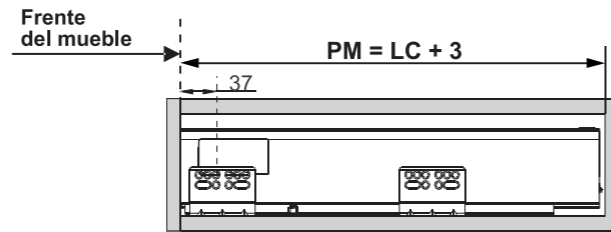

Para el correcto funcionamiento respeten las medidas provistas para el montaje

Esesor Placa	Altura del Lateral	Carga Máxima	Espacio Mínimo Altura Cajón	Herramientas
16mmE	86 / 148	30 Kg	100 mm / 160 mm	+

**1**

- 1** Corredera Oculta Derecha / Izquierda
- 2** Lateral Metálico Derecho / Izquierdo
- 3** Fijación Panel Trasero Derecho / Izquierdo
- 4** Fijación Frente Derecho / Izquierdo
- 5** Tapas de Terminación Derecho / Izquierdo
- 6** Set Barra Lateral - ( OPCIONAL )

**2** Datos generales para el dimensionado del cajón

Glosario

**LC** = Longitud de Corredera  
**PM** = Profundidad Mueble  
**AM** = Ancho interno Mueble

**OPCIÓN: B** ⚠ Para Instalación con: **SET BARRA LATERAL CLASSIC (OPCIONAL)**