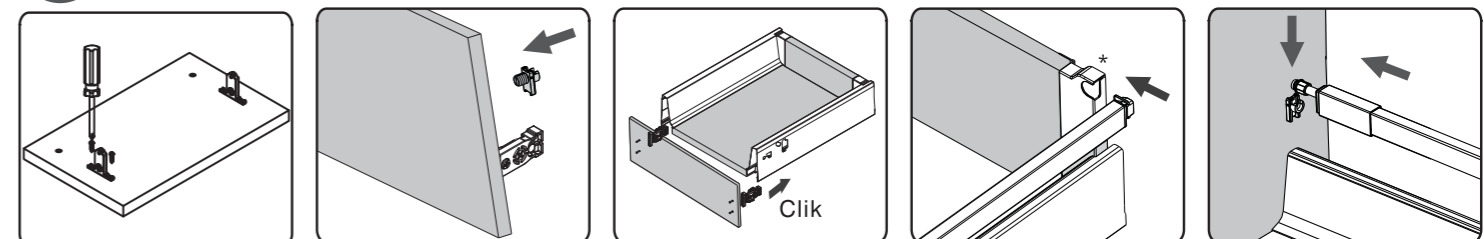

OPCIÓN: B ⚠ Para Instalación con: **SET BARRA LATERAL CLASSIC (OPCIONAL)**

6 Fijación del Frente del Cajón + Barra Lateral

*Utilizar la pieza de fijación trasera que viene en el Set Barra Lateral