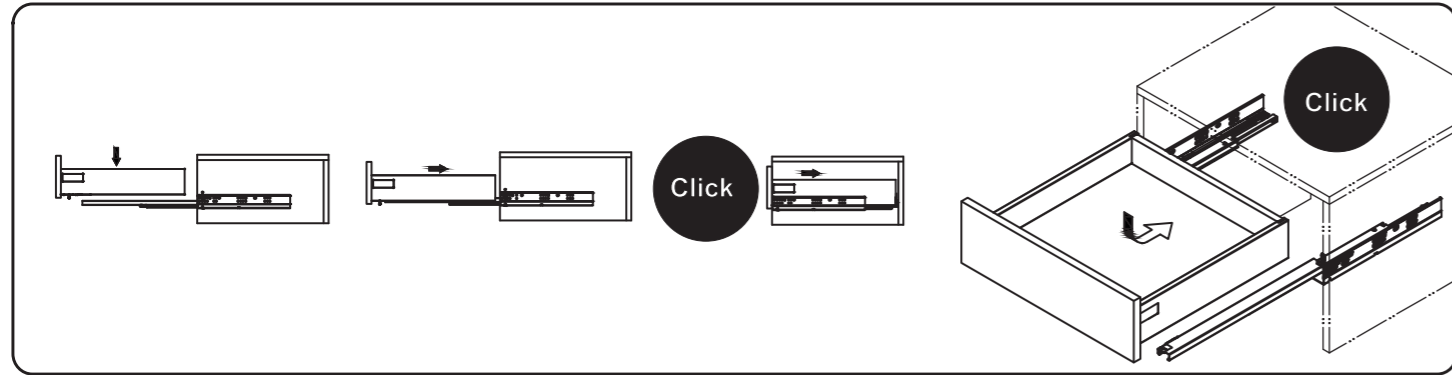

**7** Montaje del Cajón en las correderas

**8** Regulación del cajón

Regulación Lateral del frente cajón

Regulación Vertical del frente cajón

Tapa de terminación

**9** Desmontaje del cajón

Remover la Tapa de terminación

Para quitar SOLO el frente del cajón

Girar con un destornillador Philips para remover.

Para quitar el cajón COMPLETO

Levante la manija de liberación, sosténgala y saque el cajón

MANUAL DE INSTALACIÓN

Antes de Comenzar Precauciones

Para el correcto funcionamiento respeten las medidas provistas para el montaje

Esesor Placa	Altura del Lateral	Carga Máxima	Espacio Mínimo Altura Cajón	Herramientas
16mmE	86 / 148	30 Kg	100 mm / 160 mm	+