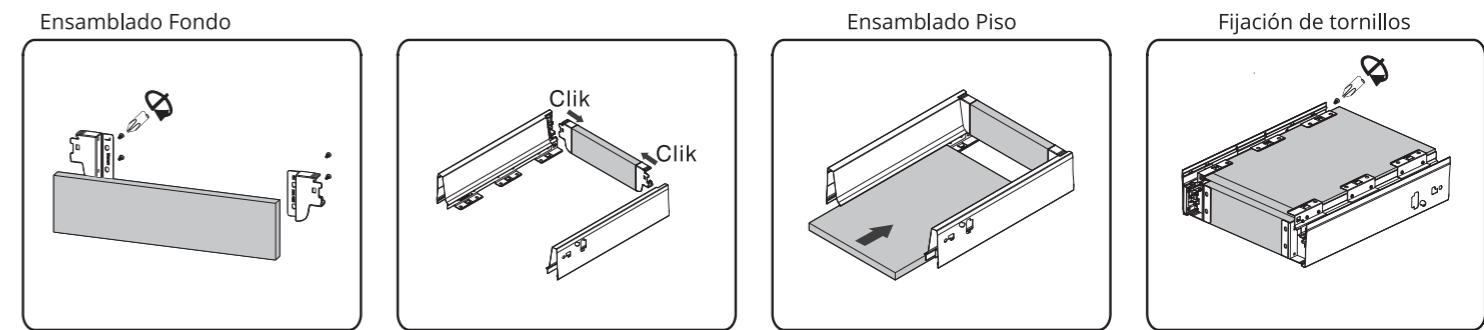

5 Armado del Cajón