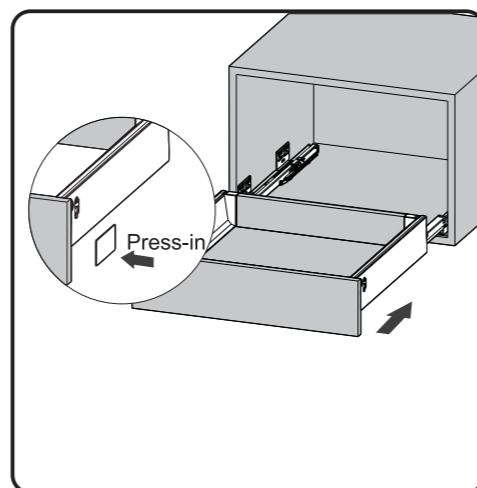

**7** Montaje del Cajón en las correderas

**8** Regulación del cajón

Regulación Lateral del frente cajón

Regulación Vertical del frente cajón

Tapa de terminación

**9** Desmontaje del cajón

Remover la Tapa de terminación

Para quitar SOLO el frente del cajón

Girar con un destornillador Philips para remover.

Para quitar el cajón COMPLETO

Levante la manija de liberación, sosténgala y saque el cajón

MANUAL DE INSTALACIÓN

Antes de Comenzar Precauciones

Para el correcto funcionamiento respeten las medidas provistas para el montaje

Esesor Placa	Altura del Lateral	Carga Máxima	Espacio Mínimo Altura Cajón	Herramientas
16mmE	86 / 148	30 Kg	100 mm / 160 mm	+