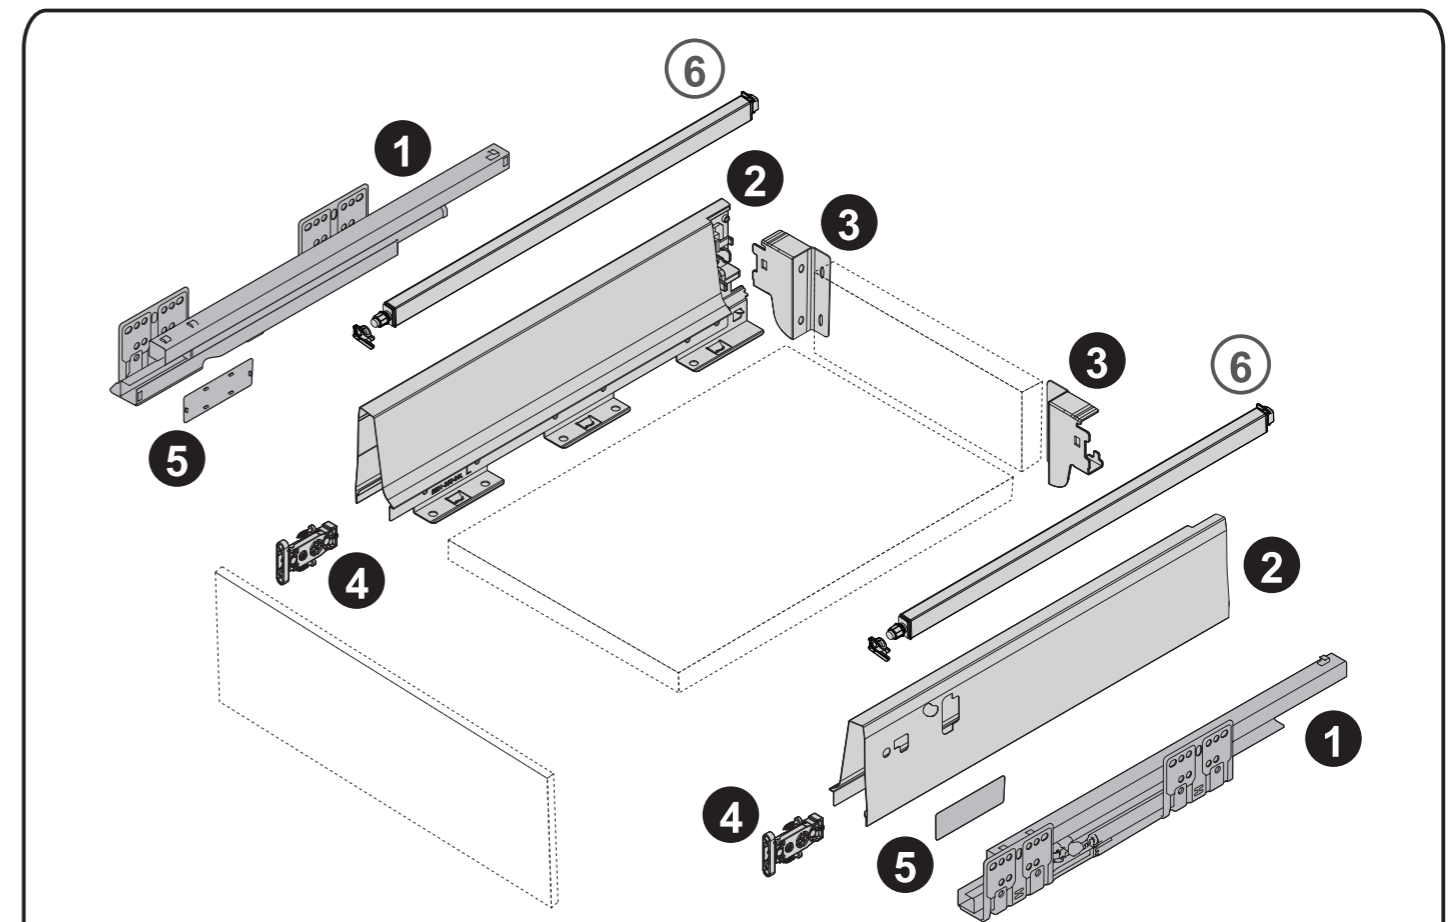

Para quitar SOLO el frente del cajón

Girar con un destornillador Philips para remover.

Para quitar el cajón COMPLETO

Levante la manija de liberación, sosténgala y saque el cajón

MANUAL DE INSTALACIÓN

Antes de Comenzar Precauciones

Para el correcto funcionamiento respeten las medidas provistas para el montaje

Esesor Placa	Altura del Lateral	Carga Máxima	Espacio Mínimo Altura Cajón	Herramientas
16mmE	86 / 148	30 Kg	100 mm / 160 mm	+

**1**

- 1** Corredera Oculta Derecha / Izquierda
- 2** Lateral Metálico Derecho / Izquierdo
- 3** Fijación Panel Trasero Derecho / Izquierdo
- 4** Fijación Frente Derecho / Izquierdo
- 5** Tapas de Terminación Derecho / Izquierdo
- 6** Set Barra Lateral - ( OPCIONAL )