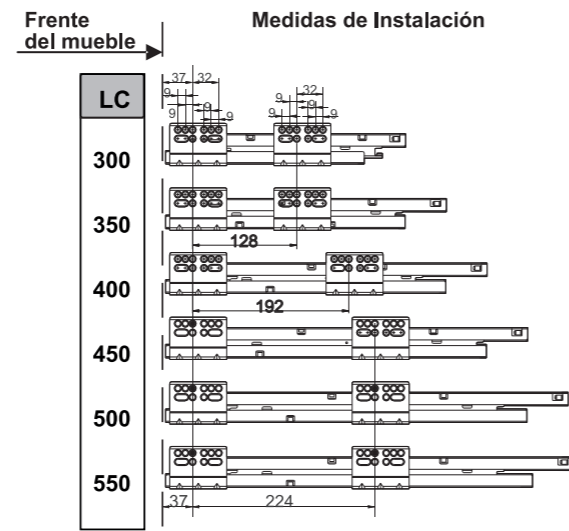

Para el correcto funcionamiento respeten las medidas provistas para el montaje

Esesor Placa	Altura del Lateral	Carga Máxima	Espacio Mínimo Altura Cajón	Herramientas
16mmE	86 / 148	30 Kg	100 mm / 160 mm	+

**1**

- 1** Corredera Oculta Derecha / Izquierda
- 2** Lateral Metálico Derecho / Izquierdo
- 3** Fijación Panel Trasero Derecho / Izquierdo
- 4** Fijación Frente Derecho / Izquierdo
- 5** Tapas de Terminación Derecho / Izquierdo
- 6** Set Barra Lateral - ( OPCIONAL )

**2** Datos generales para el dimensionado del cajón

Glosario

**LC** = Longitud de Corredera  
**PM** = Profundidad Mueble  
**AM** = Ancho interno Mueble

**OPCIÓN: B** ⚠ Para Instalación con: **SET BARRA LATERAL CLASSIC (OPCIONAL)**