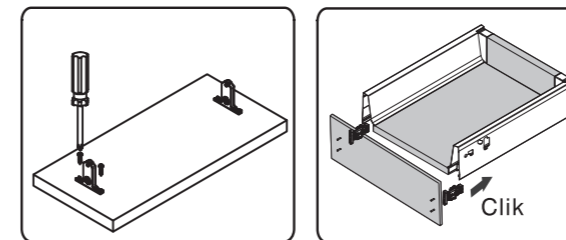

**2** Datos generales para el dimensionado del cajón

Glosario

**LC** = Longitud de Corredera  
**PM** = Profundidad Mueble  
**AM** = Ancho interno Mueble

**OPCIÓN: B** ⚠ Para Instalación con: **SET BARRA LATERAL CLASSIC (OPCIONAL)**

**3** Datos generales para el Montaje del Cajón

**4** Posición de los soportes para la fijación del frente de cajón

**5** Armado del Cajón

**OPCIÓN: A**

**6** Fijación del Frente del Cajón

**OPCIÓN: B** ⚠ Para Instalación con: **SET BARRA LATERAL CLASSIC (OPCIONAL)**