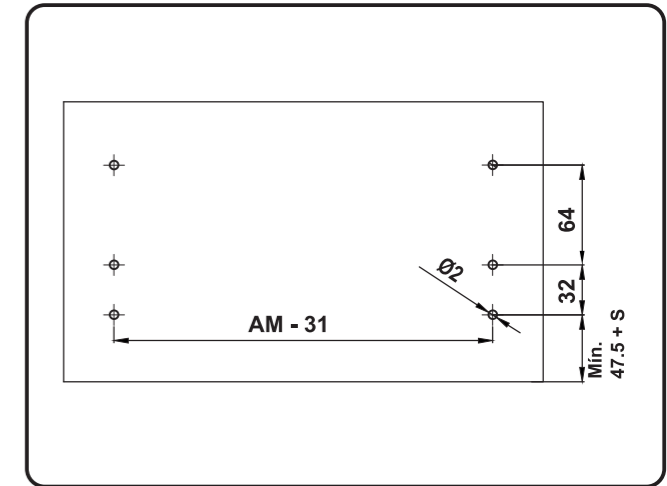

4 Posición de los soportes para la fijación del frente de cajón