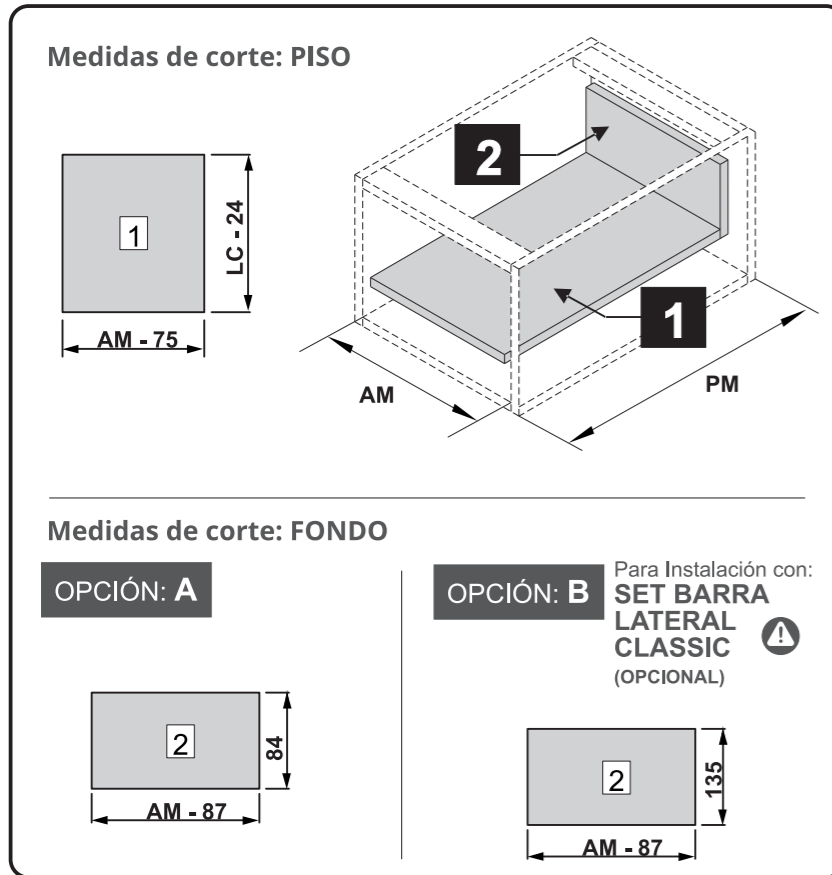

Para el correcto funcionamiento respeten las medidas provistas para el montaje

Esesor Placa	Altura del Lateral	Carga Máxima	Espacio Mínimo Altura Cajón	Herramientas
16mmE	86 / 148	30 Kg	100 mm / 160 mm	+

**1**

- 1** Corredera Oculta Derecha / Izquierda
- 2** Lateral Metálico Derecho / Izquierdo
- 3** Fijación Panel Trasero Derecho / Izquierdo
- 4** Fijación Frente Derecho / Izquierdo
- 5** Tapas de Terminación Derecho / Izquierdo
- 6** Set Barra Lateral - ( OPCIONAL )

**2** Datos generales para el dimensionado del cajón

Glosario

**LC** = Longitud de Corredera  
**PM** = Profundidad Mueble  
**AM** = Ancho interno Mueble

**OPCIÓN: B** ⚠ Para Instalación con: **SET BARRA LATERAL CLASSIC (OPCIONAL)**