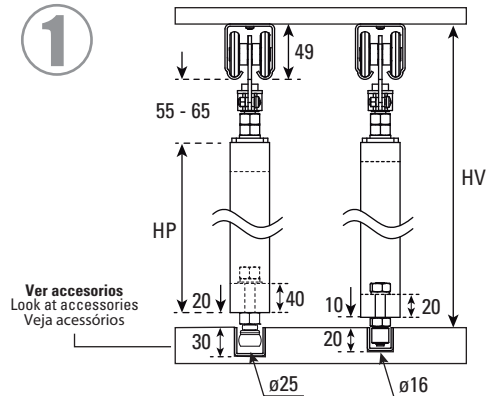

D150 HD / DN150 HD

1x(150kg)
330 lbs

1
1 puerta
1 porta
1 door

$\geq 32\text{mm}$
 $\geq 1\ 1/4"$

Espesor puerta
Espessura porta
Door thickness

44
49

Riel U150
Trilho U150
Carrier track U150

Peso máx. puerta
Peso max. porta
Max. Door weight

Todas las medidas expresadas en milímetros / Todas as medidas estão em milímetros / All measurements in millimeters.

Ver accesorios
Look at accessories
Veja acessórios

2

Limpiar el riel
Clean the carrier track
Limpiar o trilho