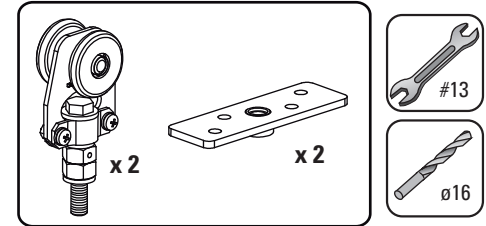

D150 HD / DN150 HD

1x(150kg)
330 lbs

1
1 puerta
1 porta
1 door

$\geq 32\text{mm}$
 $\geq 1\ 1/4"$

Espesor puerta
Espessura porta
Door thickness

44
49

Riel U150
Trilho U150
Carrier track U150

Peso máx. puerta
Peso max. porta
Max. Door weight

Todas las medidas expresadas en milímetros / Todas as medidas estão em milímetros / All measurements in millimeters.

Ver accesorios
Look at accessories
Veja acessórios

2

Limpiar el riel
Clean the carrier track
Limpiar o trilho