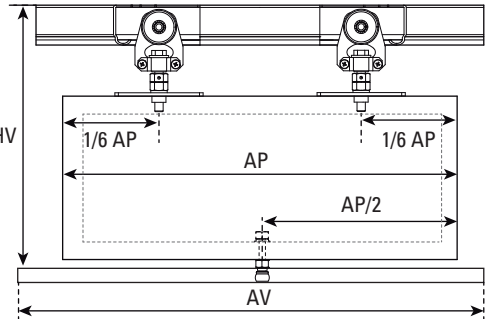

D150 HD / DN150 HD

1x(150kg)
330 lbs

1
1 puerta
1 porta
1 door

$\geq 32\text{mm}$
 $\geq 1\ 1/4"$

Espesor puerta
Espessura porta
Door thickness

44
49

Riel U150
Trilho U150
Carrier track U150

Peso máx. puerta
Peso max. porta
Max. Door weight

mm	Decimal inches	Aprox Fraction	mm	Decimal inches	Aprox Fraction
1	0.0394	3/64	6	0.2362	15/64
2	0.0787	5/64	7	0.2756	9/32
3	0.1181	1/8	8	0.3150	5/16
4	0.1575	5/32	9	0.3543	23/64
5	0.1969	13/64	10	0.3937	25/64