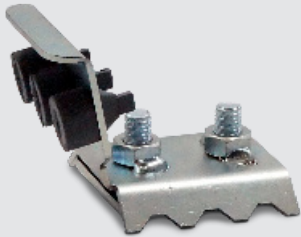

Los accesorios para portones de la Línea Heavy Duty, otorgan una mejor funcionalidad y mayor vida útil a las soluciones corredizas en portones livianos y pesados. Además, permiten dar más seguridad y una fácil mantención.

**TOPE SUPERIOR U700**

Mínimo de despacho: 12 unidades  
4010075076

Tope superior para rieles colgantes U700. Entrega una solución de alta calidad al ser fabricado de forma industrial. Reemplaza las típicas instalaciones artesanales poco seguras y de alto riesgo. Diseñado para detener altas cargas de peso en movimiento. Se puede usar en portones residenciales, comerciales e industriales.

Esquema de aplicación

Esquema de aplicación

**TOPE INFERIOR U700**

Mínimo de despacho: 2 unidades  
4010075077

Tope inferior para portones de hasta 1.000kg por hoja. Entrega una solución de alta calidad al ser fabricado de forma industrial. Reemplaza las típicas instalaciones artesanales poco seguras y de alto riesgo. Diseñado para detener altas cargas de peso en movimiento.