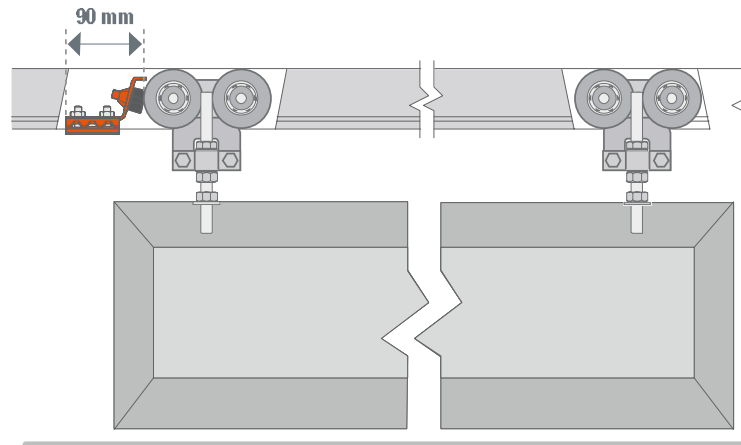

Los accesorios para portones de la Línea Heavy Duty, otorgan una mejor funcionalidad y mayor vida útil a las soluciones corredizas en portones livianos y pesados. Además, permiten dar más seguridad y una fácil mantención.

**TOPE SUPERIOR U700**

Mínimo de despacho: 12 unidades  
4010075076

Tope superior para rieles colgantes U700. Entrega una solución de alta calidad al ser fabricado de forma industrial. Reemplaza las típicas instalaciones artesanales poco seguras y de alto riesgo. Diseñado para detener altas cargas de peso en movimiento. Se puede usar en portones residenciales, comerciales e industriales.

Esquema de aplicación

Esquema de aplicación

**TOPE INFERIOR U700**

Mínimo de despacho: 2 unidades  
4010075077

Tope inferior para portones de hasta 1.000kg por hoja. Entrega una solución de alta calidad al ser fabricado de forma industrial. Reemplaza las típicas instalaciones artesanales poco seguras y de alto riesgo. Diseñado para detener altas cargas de peso en movimiento.