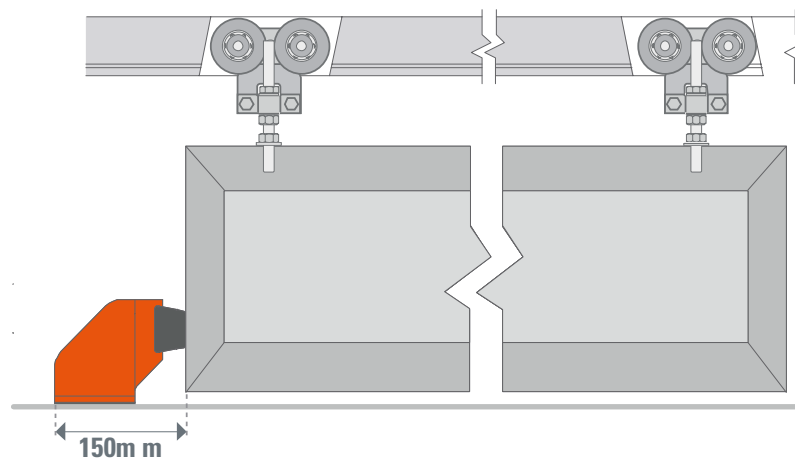

**TOPE SUPERIOR U700**

Mínimo de despacho: 12 unidades  
4010075076

Tope superior para rieles colgantes U700. Entrega una solución de alta calidad al ser fabricado de forma industrial. Reemplaza las típicas instalaciones artesanales poco seguras y de alto riesgo. Diseñado para detener altas cargas de peso en movimiento. Se puede usar en portones residenciales, comerciales e industriales.

Esquema de aplicación

Esquema de aplicación

**TOPE INFERIOR U700**

Mínimo de despacho: 2 unidades  
4010075077

Tope inferior para portones de hasta 1.000kg por hoja. Entrega una solución de alta calidad al ser fabricado de forma industrial. Reemplaza las típicas instalaciones artesanales poco seguras y de alto riesgo. Diseñado para detener altas cargas de peso en movimiento.