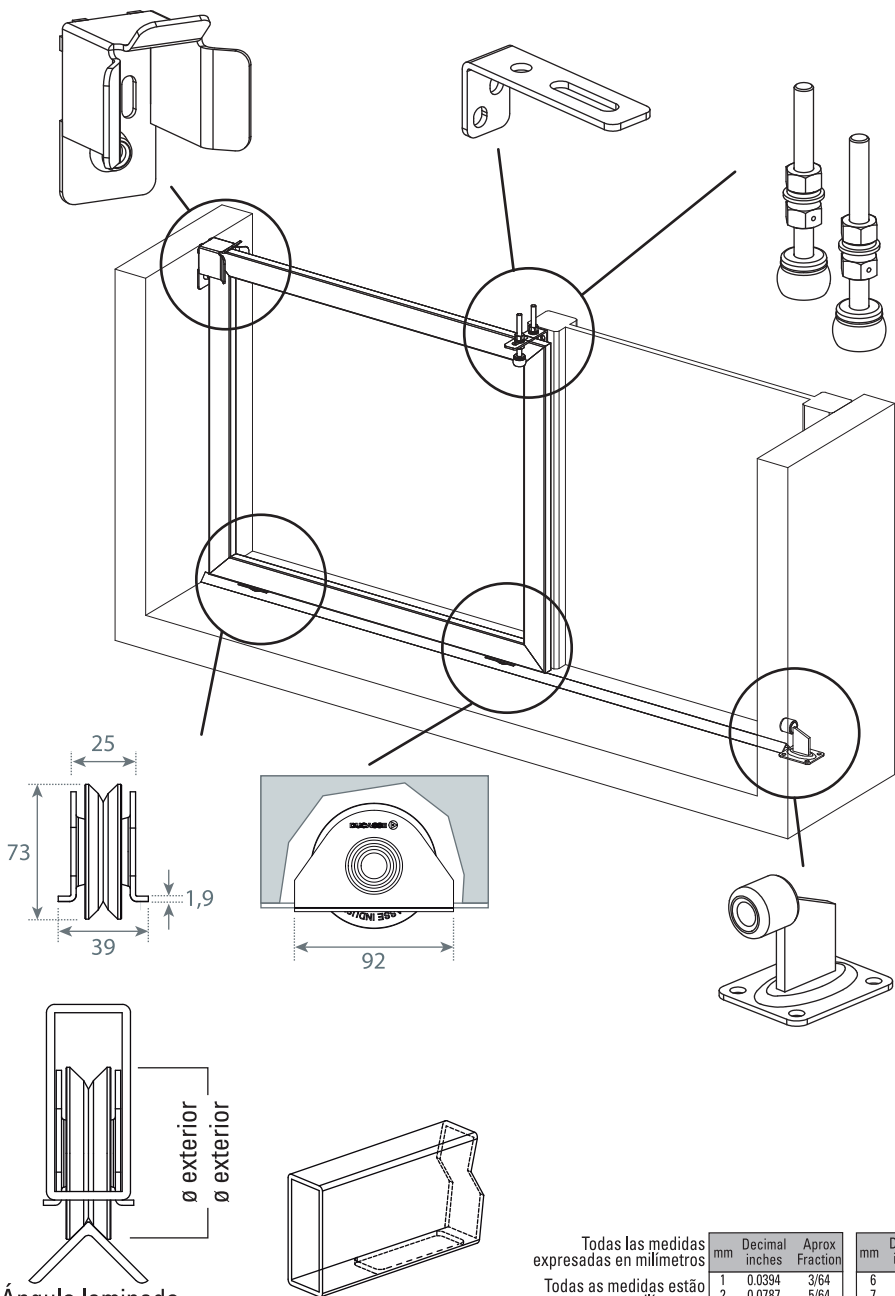

Kit Portón Seguro 600 kg

Peso máx. puerta
Peso max. porta
Max. Door weight

1 puerta
1 porta
1 door

70 x 30 x 2

Ángulo laminado
ângulo laminado

Todas las medidas
expresadas en milímetros

Todas as medidas estão
em milímetros.

All measurements in
milimeters.

mm	Decimal inches	Aprox Fraction	mm	Decimal inches	Aprox Fraction
1	0.0394	3/64	6	0.2362	15/64
2	0.0787	5/64	7	0.2756	9/32
3	0.1181	1/8	8	0.3150	5/16
4	0.1575	5/32	9	0.3543	23/64
5	0.1969	13/64	10	0.3937	25/64