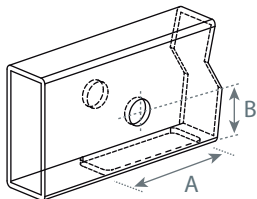

Rueda c/pasador 100mm

Roda c/pino 100mm

DUCASSE 
INDUSTRIAL

Fabricado en Chile por Ducasse Industrial S.A. Av. Nueva Industria N° 151, Quilicura, Santiago / Chile
Importado en Argentina por Ducasse Industrial Atlántica S.A.I.C. Laprida N° 4755 (B1603ABG) Villa Martelli
Vicente López / Buenos Aires, CUIT: N° 30-69314744-6 N° importador: 544256-0
Importado en Brasil por Ferragons Ducasse Do Sul Ltda. Rua Sergio Junblut Dietrich 820 / Depósito 23
Barrio Sao Joao CEP 91060-410 / Porto Alegre / Brasil
Importado en México por Ducasse Industrial Azteca S.A. de CV R.F.C. DIA990420C91 D.F.C.P. 09209,
Av. Michoacán N° 20 Nave 9-A Col. Renovación / Delegación Iztapalapa
Importado en Perú por Corporación Miyasato S.A.C., Ruc: 20100063877, Av. Paseo de la República N° 877
La Victoria, Lima / Perú | Importado en Perú por Sodimac Perú S.A., RUC 20389230724 Av. Angamos
Este N° 1805 Int. 2 Lima / Surquillo. Tel.: 51-1-2119500 | Importado por Maestro Perú S.A., Ruc. 20112273922.
Jr. San Lorenzo N° 881 (Esq. Angamos con Rep. de Panamá), Surquillo - Lima. - Tel.: 51-1-611900
Sodimac Colombia S.A., Cód. SIC 800242106, NIT. 800.242.106-2 - Carrera 68D N° 80-70, Bogotá,
Tel.: 57-1-5460000 | Importado en Colombia por Deposito los Retales S.A NIT. 800.178.050-5 CALI, CALLE 16
No. 8-55, Telefono 2 883 11 56 BOGOTÁ, CALLE 116 No. 70c-33, Telefono 1 6000341

www.ducasseindustrial.com / MADE IN CHILE

NOTA: todas las medidas en milímetros / todas as medidas em milímetros.

Cap. carga	Perfil	X	A	B	e
300 Kg x rueda	100x50x3	100	105	34-36	22

V13.06.17	LINEA HEAVYDUTY
OP	