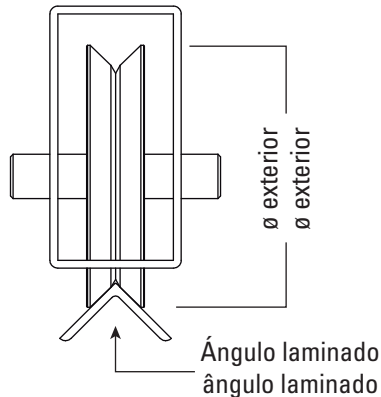

DUCASSE
INDUSTRIAL

www.ducasseindustrial.com / MADE IN CHILE