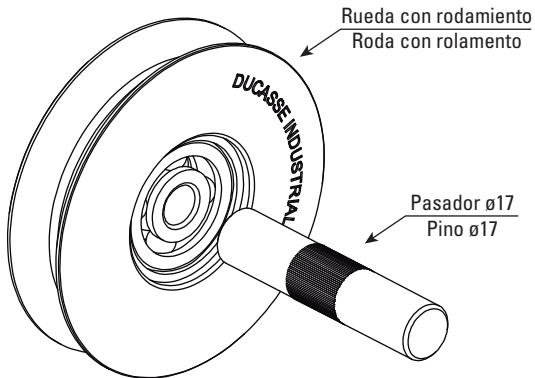

Rueda c/pasador 100mm

Roda c/pino 100mm

DUCASSE 
INDUSTRIAL

Fabricado en Chile por Ducasse Industrial S.A. Av. Nueva Industria N° 151, Quilicura, Santiago / Chile
Importado en Argentina por Ducasse Industrial Atlántica S.A.I.C. Laprida N° 4755 (B1603ABG) Villa Martelli
Vicente López / Buenos Aires, CUIT: N° 30-69314744-6 N° importador: 544256-0
Importado en Brasil por Ferragons Ducasse Do Sul Ltda. Rua Sergio Junblut Dietrich 820 / Depósito 23
Barrio Sao Joao CEP 91060-410 / Porto Alegre / Brasil
Importado en México por Ducasse Industrial Azteca S.A. de CV R.F.C. DIA990420C91 D.F.C.P. 09209,
Av. Michoacán N° 20 Nave 9-A Col. Renovación / Delegación Iztapalapa
Importado en Perú por Corporación Miyasato S.A.C., Ruc: 20100063877, Av. Paseo de la República N° 877
La Victoria, Lima / Perú | Importado en Perú por Sodimac Perú S.A., RUC 20389230724 Av. Angamos
Este N° 1805 Int. 2 Lima / Surquillo. Tel.: 51-1-2119500 | Importado por Maestro Perú S.A., Ruc. 20112273922.
Jr. San Lorenzo N° 881 (Esq. Angamos con Rep. de Panamá), Surquillo - Lima. - Tel.: 51-1-611900
Sodimac Colombia S.A., Cód. SIC 800242106, NIT. 800.242.106-2 - Carrera 68D N° 80-70, Bogotá,
Tel.: 57-1-5460000 | Importado en Colombia por Deposito los Retales S.A NIT. 800.178.050-5 CALI, CALLE 16
No. 8-55, Telefono 2 883 11 56 BOGOTÁ, CALLE 116 No. 70c-33, Telefono 1 6000341

www.ducasseindustrial.com / MADE IN CHILE

NOTA: todas las medidas en milímetros / todas as medidas em milímetros.

Cap. carga	Perfil	X	A	B	e
300 Kg x rueda	100x50x3	100	105	34-36	22

V13.06.17	LINEA HEAVYDUTY
OP	