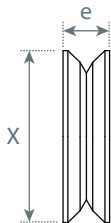

Rueda c/pasador 100mm

Roda c/pino 100mm

DUCASSE 
INDUSTRIAL

Fabricado en Chile por Ducasse Industrial S.A. Av. Nueva Industria N° 151, Quilicura, Santiago / Chile
Importado en Argentina por Ducasse Industrial Atlántica S.A.I.C. Laprida N° 4755 (B1603ABG) Villa Martelli
Vicente López / Buenos Aires, CUIT: N° 30-69314744-6 N° importador: 544256-0
Importado en Brasil por Ferragons Ducasse Do Sul Ltda. Rua Sergio Junblut Dietrich 820 / Depósito 23
Barrio Sao Joao CEP 91060-410 / Porto Alegre / Brasil
Importado en México por Ducasse Industrial Azteca S.A. de CV R.F.C. DIA990420C91 D.F.C.P. 09209,
Av. Michoacán N° 20 Nave 9-A Col. Renovación / Delegación Iztapalapa
Importado en Perú por Corporación Miyasato S.A.C., Ruc: 20100063877, Av. Paseo de la República N° 877
La Victoria, Lima / Perú | Importado en Perú por Sodimac Perú S.A., RUC 20389230724 Av. Angamos
Este N° 1805 Int. 2 Lima / Surquillo. Tel.: 51-1-2119500 | Importado por Maestro Perú S.A., Ruc. 20112273922.
Jr. San Lorenzo N° 881 (Esq. Angamos con Rep. de Panamá), Surquillo - Lima. - Tel.: 51-1-611900
Sodimac Colombia S.A., Cód. SIC 800242106, NIT. 800.242.106-2 - Carrera 68D N° 80-70, Bogotá,
Tel.: 57-1-5460000 | Importado en Colombia por Deposito los Retales S.A NIT. 800.178.050-5 CALI, CALLE 16
No. 8-55, Telefono 2 883 11 56 BOGOTÁ, CALLE 116 No. 70c-33, Telefono 1 6000341

www.ducasseindustrial.com / MADE IN CHILE

NOTA: todas las medidas en milímetros / todas as medidas em milímetros.

Cap. carga	Perfil	X	A	B	e
300 Kg x rueda	100x50x3	100	105	34-36	22

V13.06.17	LINEA HEAVYDUTY
OP	