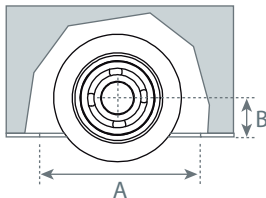

Rueda c/pasador 100mm

Roda c/pino 100mm

DUCASSE 
INDUSTRIAL

Fabricado en Chile por Ducasse Industrial S.A. Av. Nueva Industria N° 151, Quilicura, Santiago / Chile
Importado en Argentina por Ducasse Industrial Atlántica S.A.I.C. Laprida N° 4755 (B1603ABG) Villa Martelli
Vicente López / Buenos Aires, CUIT: N° 30-69314744-6 N° importador: 544256-0
Importado en Brasil por Ferragons Ducasse Do Sul Ltda. Rua Sergio Junblut Dietrich 820 / Depósito 23
Barrio Sao Joao CEP 91060-410 / Porto Alegre / Brasil
Importado en México por Ducasse Industrial Azteca S.A. de CV R.F.C. DIA990420C91 D.F.C.P. 09209,
Av. Michoacán N° 20 Nave 9-A Col. Renovación / Delegación Iztapalapa
Importado en Perú por Corporación Miyasato S.A.C., Ruc: 20100063877, Av. Paseo de la República N° 877
La Victoria, Lima / Perú | Importado en Perú por Sodimac Perú S.A., RUC 20389230724 Av. Angamos
Este N° 1805 Int. 2 Lima / Surquillo. Tel.: 51-1-2119500 | Importado por Maestro Perú S.A., Ruc. 20112273922.
Jr. San Lorenzo N° 881 (Esq. Angamos con Rep. de Panamá), Surquillo - Lima. - Tel.: 51-1-611900
Sodimac Colombia S.A., Cód. SIC 800242106, NIT. 800.242.106-2 - Carrera 68D N° 80-70, Bogotá,
Tel.: 57-1-5460000 | Importado en Colombia por Deposito los Retales S.A NIT. 800.178.050-5 CALI, CALLE 16
No. 8-55, Telefono 2 883 11 56 BOGOTÁ, CALLE 116 No. 70c-33, Telefono 1 6000341

www.ducasseindustrial.com / MADE IN CHILE

NOTA: todas las medidas en milímetros / todas as medidas em milímetros.

Cap. carga	Perfil	X	A	B	e
300 Kg x rueda	100x50x3	100	105	34-36	22

V13.06.17	LINEA HEAVYDUTY
OP	