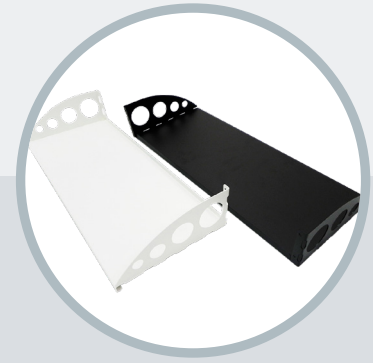

KIT REPISA CLICK MATISSE

Repisa metálica de fácil armado gracias a sistema de clipeo entre bandeja y soporte. Fabricado en acero recubierto con pintura epóxica y terminación microtexturada que evita rayaduras y brinda mayor durabilidad. Incluye fijaciones para muro sólido y ligero. Disponible en color blanco y negro.

Atributos

DECORATIVA

Decora espacios con estilo y crea ambientes totalmente contemporáneos y minimalistas.

REEMPLAZA MUEBLES

Posibilidad de reemplazar muebles grandes y toscos, mejorando el diseño de tus ambientes y manteniendo la organización.

FÁCIL INSTALACIÓN

Se necesitan solo de herramientas básicas para su instalación.

DURACIÓN

Terminación en pintura epóxica que lo hace resistente al óxido y a rayaduras.

CÓDIGOS

KIT REPISA CLICK MATISSE BLANCA

- 1 Bandeja metálica de 59x23 cm
- 1 Soporte Izquierdo
- 1 Soporte Derecho
- 1 Set de Armado
- 4 Roscalatas #8x1"
- 4 Tarugos N°6
- 4 Tarugos Autoperforante M13x40

Colores disponibles:

blanco y negro

CAPACIDAD DE CARGA
MURO SÓLIDO