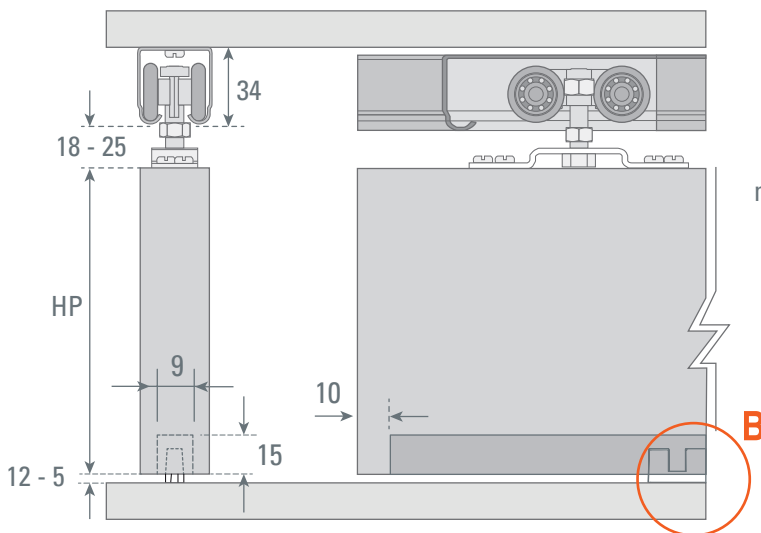

SISTEMA CORREDIZO COLGANTE PARA PORTONES LIVIANOS

D100

LINEA HEAVYDUTY

NORMA
ANSI - BHMA

NORMA
UNE - EN

APLICACIÓN EN PUERTA METÁLICA

APLICACIÓN EN PUERTA DE MADERA

Vista Lateral con Guía GP-16

Vista Frontal

Aplicación con Guía Simple 25mm

Con guía GP-16:
HP = HV - 64

Con Guía simple 25mm:
HP = HV - 72

HP = Altura puerta | HV = Altura vano

Todas las medidas están expresadas en milímetros. Estas medidas son sólo referencia, para instalación consulte instructivo de montaje.