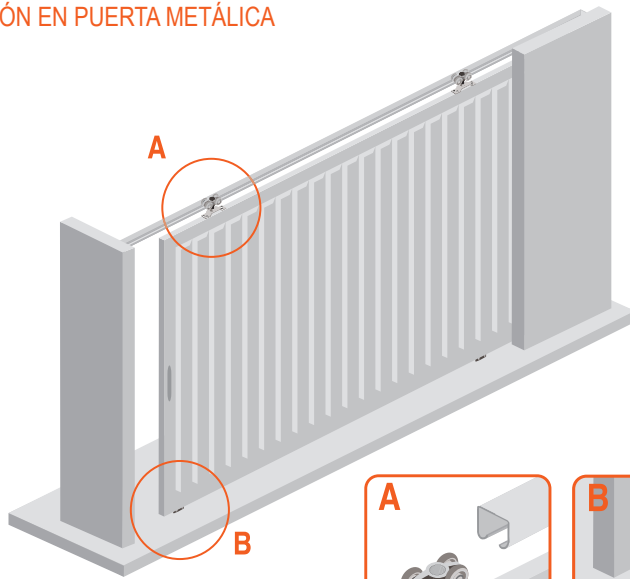

RESISTENCIA
A LA CORROSIÓN

D100

Sistema corredizo colgante, compuesto de 2 correderas de alta resistencia y durabilidad. Para portones livianos, con marcos de madera o metal de hasta 100 kg. Fabricación en acero y diseño testeado para funcionamiento continuo.

USOS

| Portones residenciales, comerciales o industriales, manuales o automáticos

CUALIDADES

- | Instalación fácil y rápida, gracias a su montaje frontal.
- | Permite cargas de hasta 100 kg por par de carros, ideal para portones pequeños.
- | Placa de montaje se puede soldar, permitiendo el uso del sistema con puerta metálica.
- | Carro fabricado con rodamiento de acero templado, mayor resistencia y durabilidad.
- | Se puede usar para portones dentro o fuera de Vano.
- | Al ser un carro colgante, permite dejar el piso libre de obstáculos.

SISTEMA CORREDIZO COLGANTE PARA PORTONES LIVIANOS

D100

LINEA HEAVYDUTY

NORMA
ANSI - BHMA

NORMA
UNE - EN

APLICACIÓN EN PUERTA METÁLICA

APLICACIÓN EN PUERTA DE MADERA

Vista Lateral con Guía GP-16

Vista Frontal

Aplicación con Guía Simple 25mm

Con guía GP-16:
HP = HV - 64

Con Guía simple 25mm:
HP = HV - 72

HP = Altura puerta | HV = Altura vano

Todas las medidas están expresadas en milímetros. Estas medidas son sólo referencia, para instalación consulte instructivo de montaje.