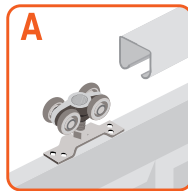

USOS

| Portones residenciales, comerciales o industriales, manuales o automáticos

CUALIDADES

- | Instalación fácil y rápida, gracias a su montaje frontal.
- | Permite cargas de hasta 100 kg por par de carros, ideal para portones pequeños.
- | Placa de montaje se puede soldar, permitiendo el uso del sistema con puerta metálica.
- | Carro fabricado con rodamiento de acero templado, mayor resistencia y durabilidad.
- | Se puede usar para portones dentro o fuera de Vano.
- | Al ser un carro colgante, permite dejar el piso libre de obstáculos.

SISTEMA CORREDIZO COLGANTE PARA PORTONES LIVIANOS

D100

LINEA HEAVYDUTY

NORMA
ANSI - BHMA

NORMA
UNE - EN

APLICACIÓN EN PUERTA METÁLICA

APLICACIÓN EN PUERTA DE MADERA

Vista Lateral con Guía GP-16

Vista Frontal

Aplicación con Guía Simple 25mm

Con guía GP-16:
HP = HV - 64

Con Guía simple 25mm:
HP = HV - 72

HP = Altura puerta | HV = Altura vano

Todas las medidas están expresadas en milímetros. Estas medidas son sólo referencia, para instalación consulte instructivo de montaje.