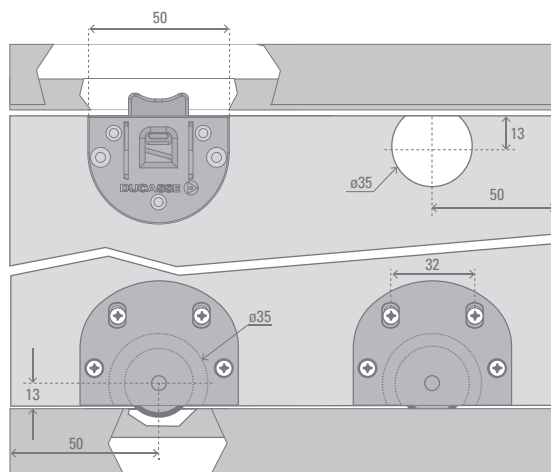

AL 1535 MADERA  
| para 2 Hojas |

10100800100

Mínimo de despacho: 10 unidades

A 4 Carros AL 1535 Madera

B 4 Chasis Guía AL1535

C 4 Guía resorteable AL1535

D 4 Frenos

E Tornillos

RIEL SIMPLE  
EMBUTIDO CX AL  
2 m. 51031320024  
3 m. 51031330024  
6 m. 51031360024

Todas las medidas están expresadas en milímetros. Estas medidas son sólo referencia, para instalación consulte instructivo de montaje.  
(\*) Productos testeados en los laboratorios Ducasse según protocolo de normas internacionales.