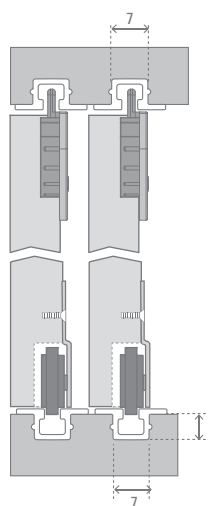

RODAMIENTO

PERFORACIONES

RESISTENCIA CÁMARA  
NIEBLA SALINA

ANSI - BHMA

A

Vista Frontal

A

B-C

AL 1535 MADERA  
| para 2 Hojas |

10100800100

Mínimo de despacho: 10 unidades

A 4 Carros AL 1535 Madera

B 4 Chasis Guía AL1535

C 4 Guía resorteable AL1535

D 4 Frenos

E Tornillos

RIEL SIMPLE  
EMBUTIDO CX AL  
2 m. 51031320024  
3 m. 51031330024  
6 m. 51031360024

Todas las medidas están expresadas en milímetros. Estas medidas son sólo referencia, para instalación consulte instructivo de montaje.  
(\*) Productos testeados en los laboratorios Ducasse según protocolo de normas internacionales.