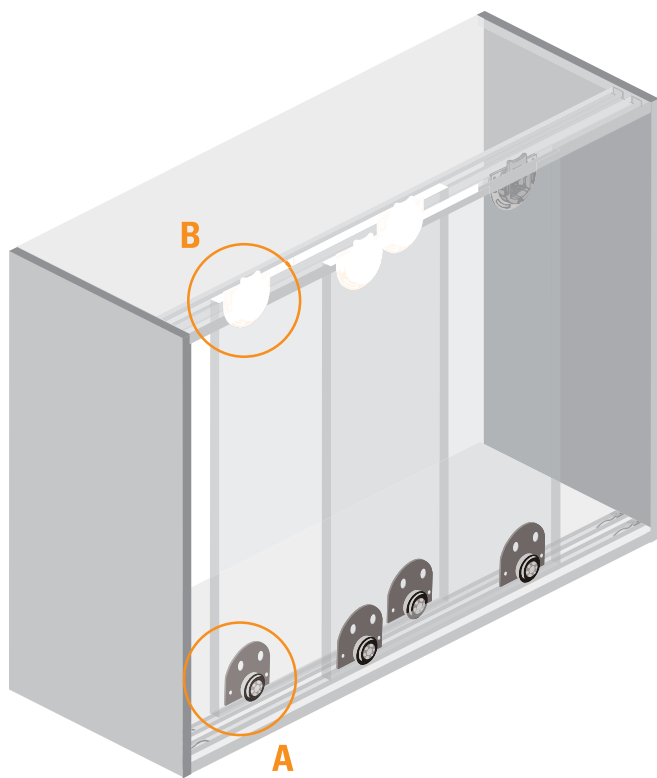

### CUALIDADES

- | Mínima luz entre las puertas y el vano, lo que permite prescindir de la cenefa.
- | Clip de montaje en la guía, permite una rápida instalación.
- | Resorte en la guía funciona como sistema de antidescarrilamiento de las puertas.
- | Sistema de frenos incorporado al riel evita el deslizamiento involuntario de las puertas.
- | Permite utilizar el mismo riel en la parte superior e inferior del vano.

RODAMIENTO

PERFORACIONES

RESISTENCIA CÁMARA  
NIEBLA SALINA

ANSI - BHMA

A

Vista Frontal

A

B-C

RIEL SIMPLE  
EMBUTIDO CX AL  
2 m. 51031320024  
3 m. 51031330024  
6 m. 51031360024

Todas las medidas están expresadas en milímetros. Estas medidas son sólo referencia, para instalación consulte instructivo de montaje.  
(\*) Productos testeados en los laboratorios Ducasse según protocolo de normas internacionales.