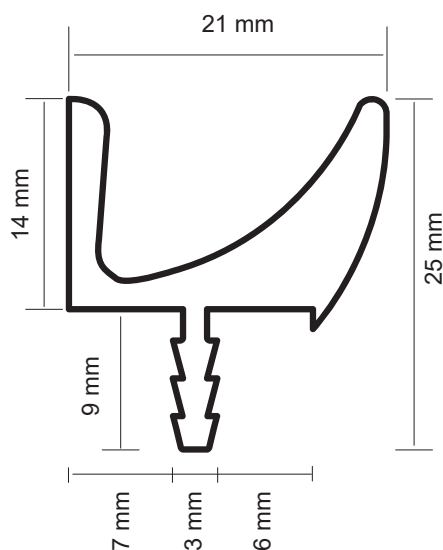

## CUALIDADES

- | Permite tener un frente limpio sin salientes reemplazando las manijas o jaladeras tradicionales.
- | El perfil queda alineado en el mismo plano que las puertas y cajones.
- | Perfil anodizado a 12 micras en acabado mate.

## PERFIL JALADERA "U" 16 mm

PERFILES JALADERAS

MATERIAL

INSTALACIÓN  
Esquema General

Perfil Jaladera "U" 16 mm

Se recomienda usar  
pegamento blanco para  
mayor seguridad.

PERFIL JALADERA "U"  
16 mm

● Mínimo de espacio: 10 Unidades