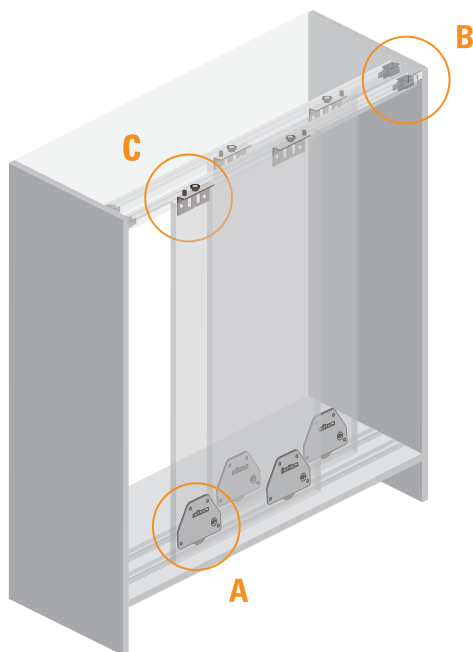

USOS

- | Puertas de madera y aluminio
- | Puertas de closet

CUALIDADES

- | Posee un traba resorte, que permite una fácil instalación y desinstalación.
- | El carro puede ir sobrepuesto o embutido para una mínima separación entre puertas.
- | Permite eliminar el riesgo de descarrilamiento gracias al sistema de resortes.
- | Fácil regulación y suave desplazamiento.

RODAMIENTO

RESISTENCIA CÁMARA
NIEBLA SALINA

ANSI - BHMA
G° 1

UNE - EN
G° 6

Vista Frontal

Vista Lateral

Espesor Puerta	
Riel Doble CX AL	18 mm ≥ E ≤ 22mm
Riel Doble CX 30 AL	22 mm ≥ E ≤ 32mm
*Rangos calculados según instalación con carro embutido	

GUÍA CANAL CD 50 AL
2m. 51030320024
3m. 51030330024
6m. 51030360024

1. RIEL EMBUTIDO CX AL
2m. 51031320024
3m. 51031330024
6m. 51031360024

2. RIEL CD 50 CX AL
2m. 51030820024
3m. 51030830024
6m. 51030860024