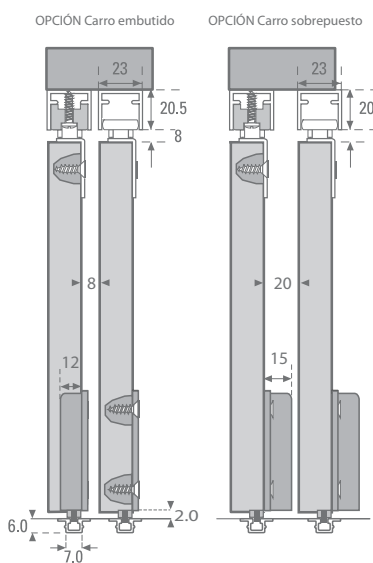

RODAMIENTO

RESISTENCIA CÁMARA
NIEBLA SALINA

ANSI - BHMA
G° 1

UNE - EN
G° 6

Vista Frontal

Vista Lateral

Espesor Puerta	
Riel Doble CX AL	18 mm ≥ E ≤ 22mm
Riel Doble CX 30 AL	22 mm ≥ E ≤ 32mm
*Rangos calculados según instalación con carro embutido	

CD 50 CXR | para 2 Hojas |

10100106553
Mínimo de despacho: 4 unidades

- A** 4 Carros CD 50 CXR
- B** 4 Frenos
- C** 2 Guías Superiores derechas
- D** 2 Guías Superiores izquierdas
- E** 1 Llave CD-40
- F** Tornillos

GUÍA CANAL CD 50 AL
2m. 51030320024
3m. 51030330024
6m. 51030360024

1. RIEL EMBUTIDO CX AL
2m. 51031320024
3m. 51031330024
6m. 51031360024

2. RIEL CD 50 CX AL
2m. 51030820024
3m. 51030830024
6m. 51030860024