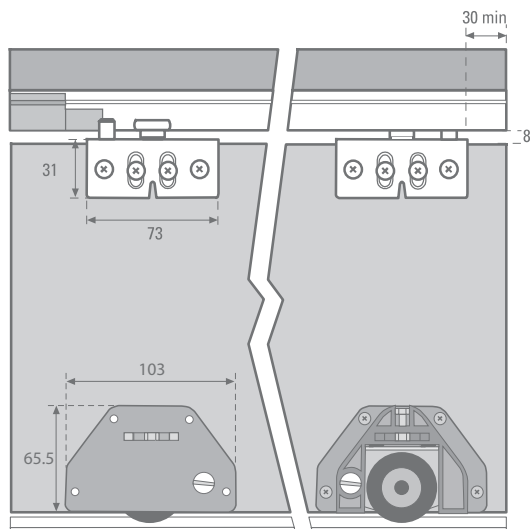

RODAMIENTO

RESISTENCIA CÁMARA
NIEBLA SALINA

ANSI - BHMA
G° 1

UNE - EN
G° 6

Vista Frontal

Vista Lateral

Espesor Puerta	
Riel Doble CX AL	18 mm ≥ E ≤ 22mm
Riel Doble CX 30 AL	22 mm ≥ E ≤ 32mm
*Rangos calculados según instalación con carro embutido	

CD 50 CXR | para 2 Hojas |

10100106553
Mínimo de despacho: 4 unidades

- A** 4 Carros CD 50 CXR
- B** 4 Frenos
- C** 2 Guías Superiores derechas
- D** 2 Guías Superiores izquierdas
- E** 1 Llave CD-40
- F** Tornillos

GUÍA CANAL CD 50 AL
2m. 51030320024
3m. 51030330024
6m. 51030360024

1. RIEL EMBUTIDO CX AL
2m. 51031320024
3m. 51031330024
6m. 51031360024

2. RIEL CD 50 CX AL
2m. 51030820024
3m. 51030830024
6m. 51030860024