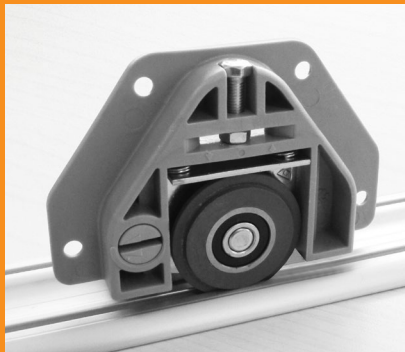

CANTIDAD
DE PUERTAS

SISTEMA
DENTRO DE VANO

CAPACIDAD DE
CARGA POR HOJA

ESPESOR
DE PUERTA

LUZ
RIEL / PUERTA

ALTURA MARCO
PUERTA

MATERIAL MARCO
DE PUERTA

MONTAJE
FRONTAL

CD 50 CXR

Guía Canal
CD 50 AL

Riel Embutido
CX AL

Riel CD 50 CX AL

Riel Doble CX AL

Riel Doble
CX 30 AL

Riel Doble
CX 45 AL

Corredera al piso para closet con riel y guía de aluminio, de gran suavidad y resistencia.

USOS

- | Puertas de madera y aluminio
- | Puertas de closet

CUALIDADES

- | Posee un traba resorte, que permite una fácil instalación y desinstalación.
- | El carro puede ir sobrepuesto o embutido para una mínima separación entre puertas.
- | Permite eliminar el riesgo de descarrilamiento gracias al sistema de resortes.
- | Fácil regulación y suave desplazamiento.