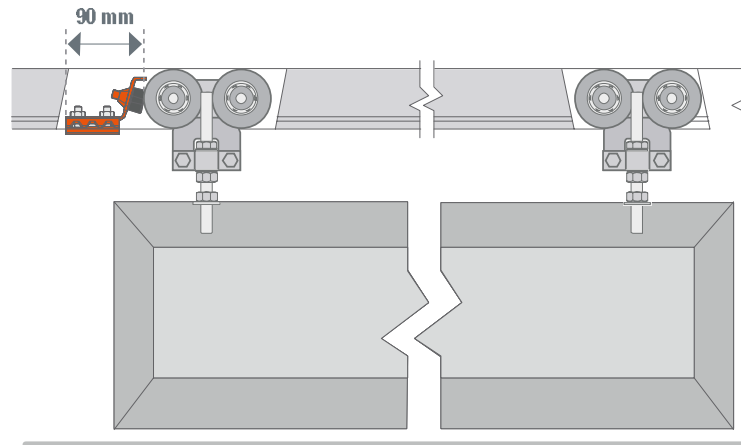

Los accesorios para portones de la Línea Heavy Duty, otorgan una mejor funcionalidad y mayor vida útil a las soluciones corredizas en portones livianos y pesados. Además, permiten dar más seguridad y una fácil mantención.

TOPE SUPERIOR U700

Mínimo de despacho: 12 unidades
4010075076

Topo superior para rieles colgantes U700. Entrega una solución de alta calidad al ser fabricado de forma industrial. Reemplaza las típicas instalaciones artesanales poco seguras y de alto riesgo. Diseñado para detener altas cargas de peso en movimiento. Se puede usar en portones residenciales, comerciales e industriales.

Esquema de aplicación

TOPE INFERIOR U700

Mínimo de despacho: 2 unidades
4010075077

Topo inferior para portones de hasta 1.000kg por hoja. Entrega una solución de alta calidad al ser fabricado de forma industrial. Reemplaza las típicas instalaciones artesanales poco seguras y de alto riesgo. Diseñado para detener altas cargas de peso en movimiento.

Esquema de aplicación