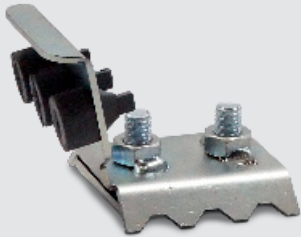

Los accesorios para portones de la Línea Heavy Duty, otorgan una mejor funcionalidad y mayor vida útil a las soluciones corredizas en portones livianos y pesados. Además, permiten dar más seguridad y una fácil mantención.

TOPE SUPERIOR U700

Mínimo de despacho: 12 unidades
4010075076

Topo superior para rieles colgantes U700. Entrega una solución de alta calidad al ser fabricado de forma industrial. Reemplaza las típicas instalaciones artesanales poco seguras y de alto riesgo. Diseñado para detener altas cargas de peso en movimiento. Se puede usar en portones residenciales, comerciales e industriales.

Esquema de aplicación

TOPE INFERIOR U700

Mínimo de despacho: 2 unidades
4010075077

Topo inferior para portones de hasta 1.000kg por hoja. Entrega una solución de alta calidad al ser fabricado de forma industrial. Reemplaza las típicas instalaciones artesanales poco seguras y de alto riesgo. Diseñado para detener altas cargas de peso en movimiento.