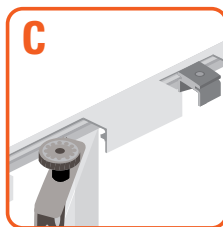

LUZ
INFERIOR

ALTURA MARCO
DE PUERTA

Plegaduc Pro

Sistema para puertas plegables de montaje frontal con una capacidad de carga de 15 Kg. por hoja.

USOS

| Puertas de closet

CUALIDADES

- | Sistema plegable pivotante en base a un eje vertical permite instalar puertas en vanos sin necesidad de laterales.
- | Producto de alta duración y excelente comportamiento en el uso reiterado.
- | Rodadura muy silenciosa y suave.
- | Sistema de freno y retención mantiene las puertas cerradas (sin apertura accidental).

SISTEMA CORREDIZO COLGANTE PARA PUERTAS DE CLOSET

PLEGADUC PRO 2 Y 4 HOJAS

LINEA
Mobile

TIPO DE RODAMIENTO

RESISTENCIA A LA CORROSIÓN

NORMA ANSI - BHMA

Vista Frontal

Vista Lateral

SE USA CON

GUÍA CANAL CD 50 AL

2m. 51030320024

3m. 51030330024

6m. 51030360024

Todas las medidas están expresadas en milímetros. Estas medidas son sólo referencia, para instalación consulte instructivo de montaje.
(*) Productos testeados en los laboratorios Ducasse según protocolo de normas internacionales (ver página 66).