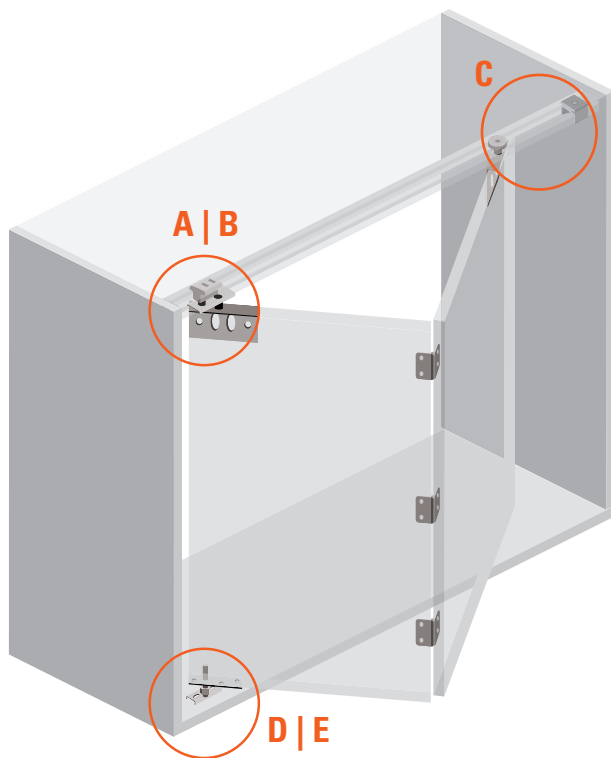

LUZ
INFERIOR

ALTURA MARCO
DE PUERTA

Plegaduc Pro

Sistema para puertas plegables de montaje frontal con una capacidad de carga de 15 Kg. por hoja.

USOS

| Puertas de closet

CUALIDADES

- | Sistema plegable pivotante en base a un eje vertical permite instalar puertas en vanos sin necesidad de laterales.
- | Producto de alta duración y excelente comportamiento en el uso reiterado.
- | Rodadura muy silenciosa y suave.
- | Sistema de freno y retención mantiene las puertas cerradas (sin apertura accidental).

SISTEMA CORREDIZO COLGANTE PARA PUERTAS DE CLOSET

PLEGADUC PRO 2 Y 4 HOJAS

LINEA
Mobile

TIPO DE RODAMIENTO

RESISTENCIA A LA CORROSIÓN

NORMA ANSI - BHMA

Vista Frontal

Vista Lateral

PLEGADUC PRO 2 HOJAS | para 2 Hojas |

10100253062

Mínimo de despacho: 10 unidades

- A** 1 Pivote fijo superior
- B** 1 Base fija superior
- C** 1 Guía móvil
- D** 1 Pivote de regulación
- E** 1 Base fija inferior
- F** 3 Bisagras
- G** 1 Freno
- H** 1 Llave de punta
- I** Tornillos

SE USA CON

GUÍA CANAL CD 50 AL

2m. 51030320024

3m. 51030330024

6m. 51030360024

Todas las medidas están expresadas en milímetros. Estas medidas son sólo referencia, para instalación consulte instructivo de montaje.
(*) Productos testeados en los laboratorios Ducasse según protocolo de normas internacionales (ver página 66).