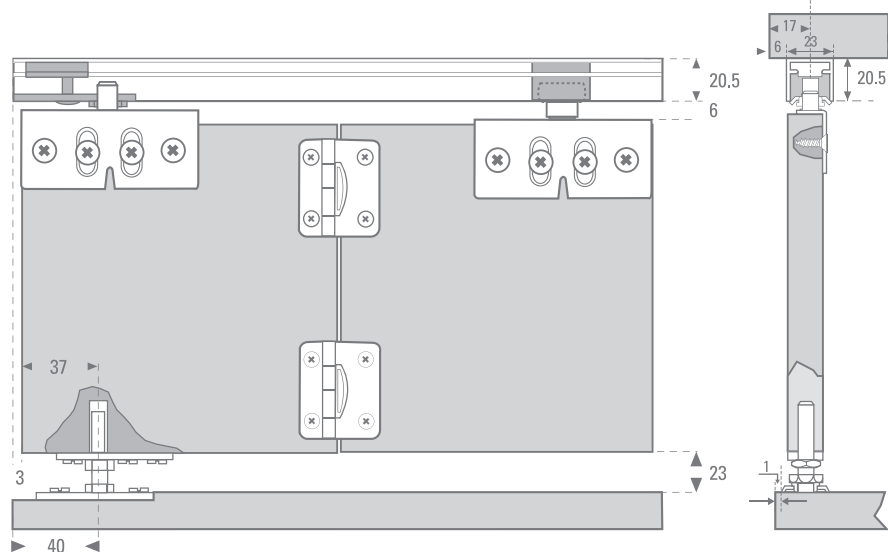

LUZ
INFERIOR

ALTURA MARCO
DE PUERTA

Plegaduc Pro

Sistema para puertas plegables de montaje frontal con una capacidad de carga de 15 Kg. por hoja.

USOS

| Puertas de closet

CUALIDADES

- | Sistema plegable pivotante en base a un eje vertical permite instalar puertas en vanos sin necesidad de laterales.
- | Producto de alta duración y excelente comportamiento en el uso reiterado.
- | Rodadura muy silenciosa y suave.
- | Sistema de freno y retención mantiene las puertas cerradas (sin apertura accidental).

SISTEMA CORREDIZO COLGANTE PARA PUERTAS DE CLOSET

PLEGADUC PRO 2 Y 4 HOJAS

LINEA
Mobile

TIPO DE RODAMIENTO

RESISTENCIA A LA CORROSIÓN

NORMA ANSI - BHMA

Vista Frontal

Vista Lateral

SE USA CON

GUÍA CANAL CD 50 AL

2m. 51030320024

3m. 51030330024

6m. 51030360024

Todas las medidas están expresadas en milímetros. Estas medidas son sólo referencia, para instalación consulte instructivo de montaje.
(*) Productos testeados en los laboratorios Ducasse según protocolo de normas internacionales (ver página 66).