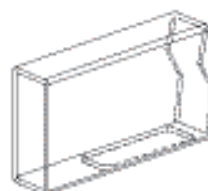

CUALIDADES

- | Rápida instalación.
- | No requiere perforación lateral del perfil.
- | Placa permite alineación precisa de altura respecto al suelo.
- | Durabilidad.
- | Suavidad en la rodadura.
- | Utiliza un ángulo laminado de acero estándar, disponible en el mercado.
- | Para el marco de la puerta se debe comprar un perfil de acero de las medidas indicadas según el tamaño de la rueda. Perfil disponible en el mercado.

RUEDAS CON PLACA

A 1 Rueda

10100112403 Rueda 50 mm
Mínimo de despacho: 18 unidades

10100115151 Rueda 50 mm c/skin
Mínimo de despacho: 20 unidades

10100112511 Rueda 64 mm
Mínimo de despacho: 12 unidades

10100115161 Rueda 64 mm c/skin
Mínimo de despacho: 18 unidades

10100112752 Rueda 75 mm
Mínimo de despacho: 6 unidades

10100113004 Rueda 85 mm
Mínimo de despacho: 6 unidades

10100114002 Rueda 100 mm
Mínimo de despacho: 2 unidades

RUEDA	50mm	64mm	75mm	85mm	100mm
Capacidad carga por rueda	75 Kg.	100 Kg.	250 Kg.	275 Kg.	300 Kg.
Perfil recomendado	50x30x3 o 50x30x2	70x30x3 o 70x30x2	70x30x2	80x40x3	100x50x3
A	55	68	82	97	122
C	23	23	25	25	30
D	52	52	38	39	50
X	48	62	73	88	100