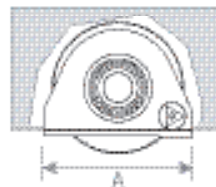

G*4
NORMA UNE - EN

Ruedas con Placa

Rueda al piso para portones cuyas placas laterales permiten soldar la rueda alineadamente al perfil.

USOS

Portones exteriores residenciales, comerciales e industriales manuales o automáticos.

CUALIDADES

- | Rápida instalación.
- | No requiere perforación lateral del perfil.
- | Placa permite alineación precisa de altura respecto al suelo.
- | Durabilidad.
- | Suavidad en la rodadura.
- | Utiliza un ángulo laminado de acero estándar, disponible en el mercado.
- | Para el marco de la puerta se debe comprar un perfil de acero de las medidas indicadas según el tamaño de la rueda. Perfil disponible en el mercado.

RUEDAS CON PLACA

A 1 Rueda

10100112403 Rueda 50 mm
Mínimo de despacho: 18 unidades

10100115151 Rueda 50 mm c/skin
Mínimo de despacho: 20 unidades

10100112511 Rueda 64 mm
Mínimo de despacho: 12 unidades

10100115161 Rueda 64 mm c/skin
Mínimo de despacho: 18 unidades

10100112752 Rueda 75 mm
Mínimo de despacho: 6 unidades

10100113004 Rueda 85 mm
Mínimo de despacho: 6 unidades

10100114002 Rueda 100 mm
Mínimo de despacho: 2 unidades

RUEDA	50mm	64mm	75mm	85mm	100mm
Capacidad carga por rueda	75 Kg.	100 Kg.	250 Kg.	275 Kg.	300 Kg.
Perfil recomendado	50x30x3 o 50x30x2	70x30x3 o 70x30x2	70x30x2	80x40x3	100x50x3
A	55	68	82	97	122
C	23	23	25	25	30
D	52	52	38	39	50
X	48	62	73	88	100