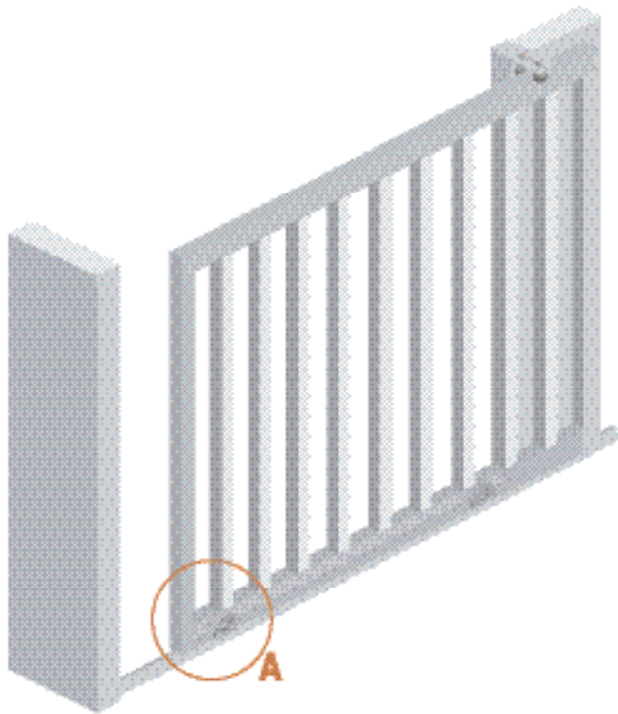

RUEDAS CON PLACA

A 1 Rueda

10100112403 Rueda 50 mm
Mínimo de despacho: 18 unidades

10100115151 Rueda 50 mm c/skin
Mínimo de despacho: 20 unidades

10100112511 Rueda 64 mm
Mínimo de despacho: 12 unidades

10100115161 Rueda 64 mm c/skin
Mínimo de despacho: 18 unidades

10100112752 Rueda 75 mm
Mínimo de despacho: 6 unidades

10100113004 Rueda 85 mm
Mínimo de despacho: 6 unidades

10100114002 Rueda 100 mm
Mínimo de despacho: 2 unidades

RUEDA	50mm	64mm	75mm	85mm	100mm
Capacidad carga por rueda	75 Kg.	100 Kg.	250 Kg.	275 Kg.	300 Kg.
Perfil recomendado	50x30x3 o 50x30x2	70x30x3 o 70x30x2	70x30x2	80x40x3	100x50x3
A	55	68	82	97	122
C	23	23	25	25	30
D	52	52	38	39	50
X	48	62	73	88	100

ACCESORIOS

Guía Simple 25mm
Nylon: 10101108125
Bronce: 10101108025

Guía Simple 35mm
Nylon: 10101108135
Bronce: 10101108035

Guía Doble 35mm
Nylon: 10101108200
Bronce: 10101108300

✉ CHILE
info@ducasseindustrial.cl

ARGENTINA
info@ducasse.com.ar

PERÚ
info@ducasseindustrial.com.pe

COLOMBIA
info@ducasseindustrial.com.co

BRASIL
info@ducasse.com.br

MÉXICO
info@ducasse.com.mx