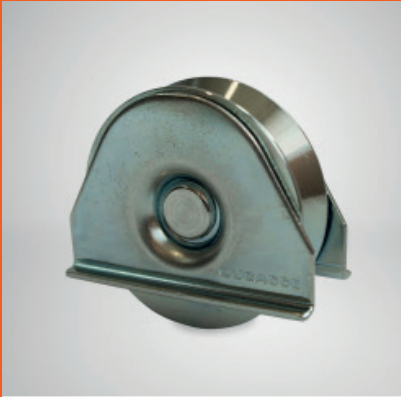

DENTRO DE VANO
MONTAJE DE PUERTA

ó

FUERA DE VANO
MONTAJE DE PUERTA

AL PISO
MONTAJE

METAL
MATERIAL DE PUERTA

96 HORAS
RESISTENCIA A LA CORROSIÓN

ACERO TEMPLADO
RODAMIENTO

G*1
NORMA ANSI - BHMA

G*4
NORMA UNE - EN

Ruedas con Placa

Rueda al piso para portones cuyas placas laterales permiten soldar la rueda alineadamente al perfil.

USOS

Portones exteriores residenciales, comerciales e industriales manuales o automáticos.

CUALIDADES

- | Rápida instalación.
- | No requiere perforación lateral del perfil.
- | Placa permite alineación precisa de altura respecto al suelo.
- | Durabilidad.
- | Suavidad en la rodadura.
- | Utiliza un ángulo laminado de acero estándar, disponible en el mercado.
- | Para el marco de la puerta se debe comprar un perfil de acero de las medidas indicadas según el tamaño de la rueda. Perfil disponible en el mercado.

RUEDAS CON PLACA

A 1 Rueda

10100112403 Rueda 50 mm
Mínimo de despacho: 18 unidades

10100115151 Rueda 50 mm c/skin
Mínimo de despacho: 20 unidades

10100112511 Rueda 64 mm
Mínimo de despacho: 12 unidades

10100115161 Rueda 64 mm c/skin
Mínimo de despacho: 18 unidades