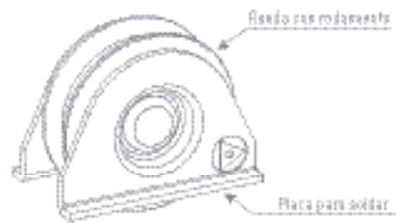

CUALIDADES

- | Rápida instalación.
- | No requiere perforación lateral del perfil.
- | Placa permite alineación precisa de altura respecto al suelo.
- | Durabilidad.
- | Suavidad en la rodadura.
- | Utiliza un ángulo laminado de acero estándar, disponible en el mercado.
- | Para el marco de la puerta se debe comprar un perfil de acero de las medidas indicadas según el tamaño de la rueda. Perfil disponible en el mercado.

RUEDAS CON PLACA

A 1 Rueda

10100112403 Rueda 50 mm
Mínimo de despacho: 18 unidades

10100115151 Rueda 50 mm c/skin
Mínimo de despacho: 20 unidades

10100112511 Rueda 64 mm
Mínimo de despacho: 12 unidades

10100115161 Rueda 64 mm c/skin
Mínimo de despacho: 18 unidades

10100112752 Rueda 75 mm
Mínimo de despacho: 6 unidades

10100113004 Rueda 85 mm
Mínimo de despacho: 6 unidades

10100114002 Rueda 100 mm
Mínimo de despacho: 2 unidades

RUEDA	50mm	64mm	75mm	85mm	100mm
Capacidad carga por rueda	75 Kg.	100 Kg.	250 Kg.	275 Kg.	300 Kg.
Perfil recomendado	50x30x3 o 50x30x2	70x30x3 o 70x30x2	70x30x2	80x40x3	100x50x3
A	55	68	82	97	122
C	23	23	25	25	30
D	52	52	38	39	50
X	48	62	73	88	100