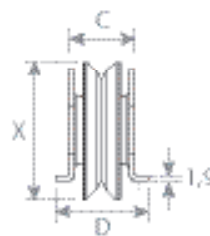

CUALIDADES

- | Rápida instalación.
- | No requiere perforación lateral del perfil.
- | Placa permite alineación precisa de altura respecto al suelo.
- | Durabilidad.
- | Suavidad en la rodadura.
- | Utiliza un ángulo laminado de acero estándar, disponible en el mercado.
- | Para el marco de la puerta se debe comprar un perfil de acero de las medidas indicadas según el tamaño de la rueda. Perfil disponible en el mercado.

RUEDAS CON PLACA

A 1 Rueda

10100112403 Rueda 50 mm
Mínimo de despacho: 18 unidades

10100115151 Rueda 50 mm c/skin
Mínimo de despacho: 20 unidades

10100112511 Rueda 64 mm
Mínimo de despacho: 12 unidades

10100115161 Rueda 64 mm c/skin
Mínimo de despacho: 18 unidades

10100112752 Rueda 75 mm
Mínimo de despacho: 6 unidades

10100113004 Rueda 85 mm
Mínimo de despacho: 6 unidades

10100114002 Rueda 100 mm
Mínimo de despacho: 2 unidades

RUEDA	50mm	64mm	75mm	85mm	100mm
Capacidad carga por rueda	75 Kg.	100 Kg.	250 Kg.	275 Kg.	300 Kg.
Perfil recomendado	50x30x3 o 50x30x2	70x30x3 o 70x30x2	70x30x2	80x40x3	100x50x3
A	55	68	82	97	122
C	23	23	25	25	30
D	52	52	38	39	50
X	48	62	73	88	100