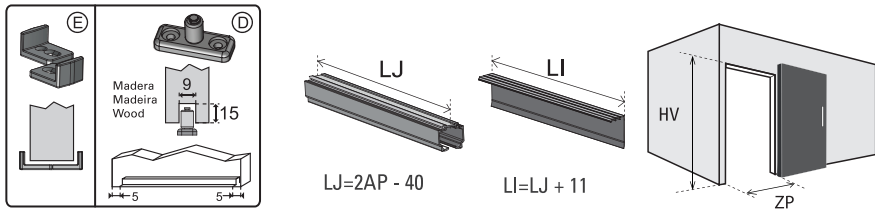

KIT DN 50 SP

Kit para 1 puerta

mm	Decimal inches	Aprox Fraction
1	0.0394	3/64
2	0.0787	5/64
3	0.1181	1/8
4	0.1575	5/32
5	0.1969	13/64

mm	Decimal inches	Aprox Fraction
6	0.2362	15/64
7	0.2756	9/32
8	0.3150	5/16
9	0.3543	23/64
10	0.3937	25/64

Todas las medidas expresadas en milímetros
 Todas as medidas estão em milímetros.
 All measurements in millimeters.

! No instalar directo sobre tablero de yeso-cartón

1

2

3