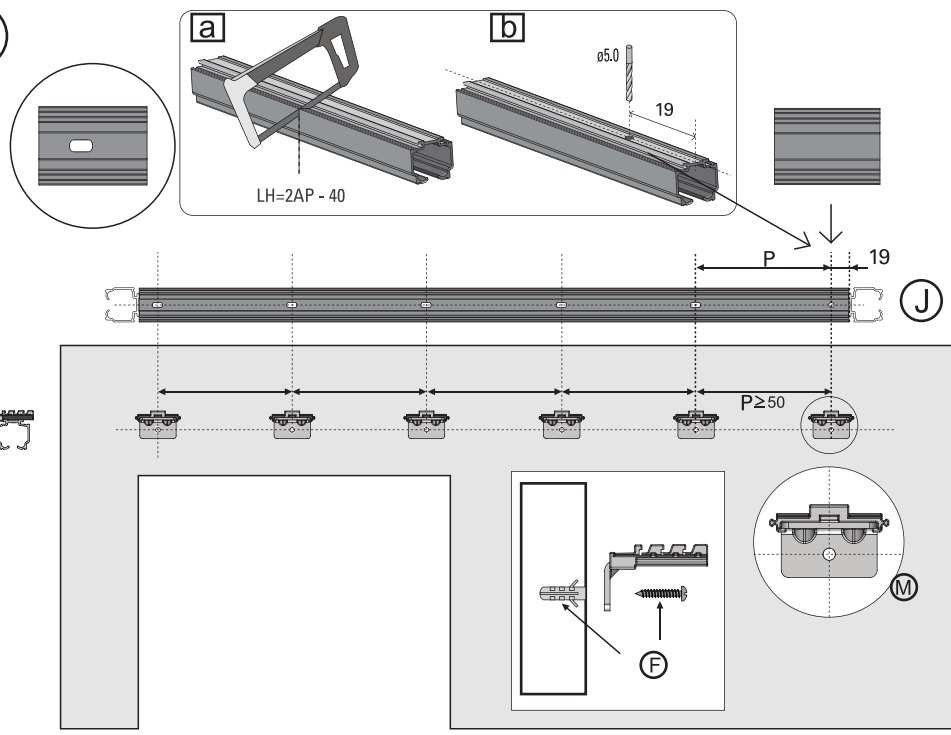

KIT DN 50 SP

Kit para 1 puerta

mm	Decimal inches	Aprox Fraction
1	0.0394	3/64
2	0.0787	5/64
3	0.1181	1/8
4	0.1575	5/32
5	0.1969	13/64

mm	Decimal inches	Aprox Fraction
6	0.2362	15/64
7	0.2756	9/32
8	0.3150	5/16
9	0.3543	23/64
10	0.3937	25/64

Todas las medidas expresadas en milímetros
 Todas as medidas estão em milímetros.
 All measurements in millimeters.

! No instalar directo sobre tablero de yeso-cartón

1

2

3