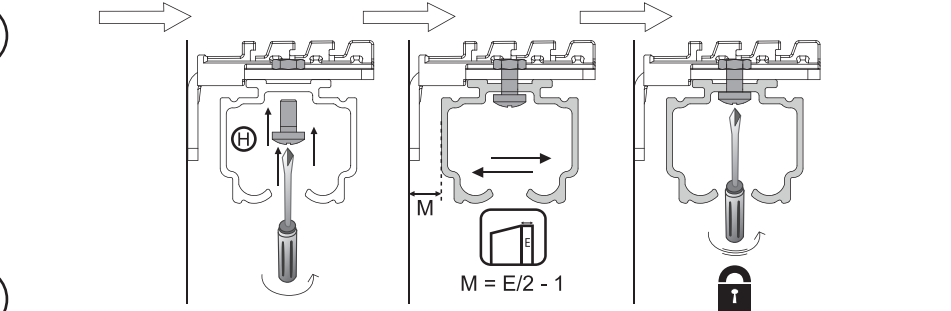

KIT DN 50 SP

Kit para 1 puerta

mm	Decimal inches	Aprox Fraction
1	0.0394	3/64
2	0.0787	5/64
3	0.1181	1/8
4	0.1575	5/32
5	0.1969	13/64

mm	Decimal inches	Aprox Fraction
6	0.2362	15/64
7	0.2756	9/32
8	0.3150	5/16
9	0.3543	23/64
10	0.3937	25/64

Todas las medidas expresadas en milímetros
 Todas as medidas estão em milímetros.
 All measurements in millimeters.

! No instalar directo sobre tablero de yeso-cartón

1

2

3