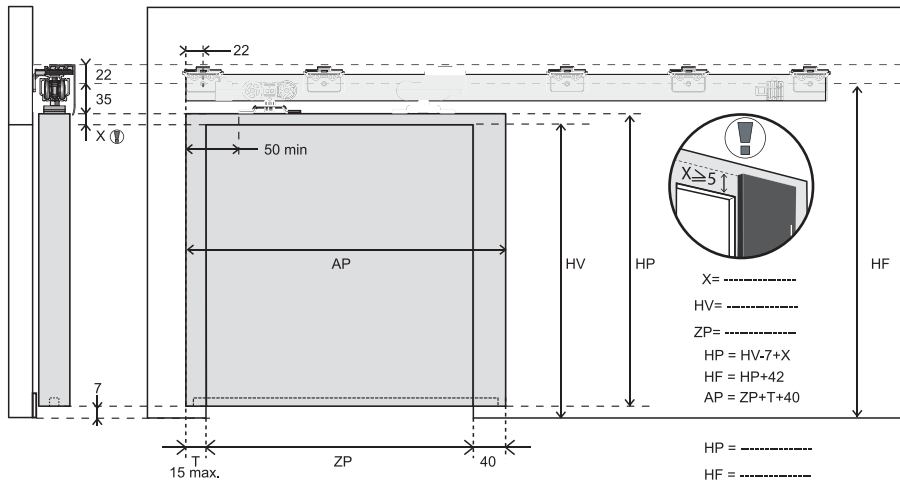

KIT DN 50 SP

Kit para 1 puerta

mm	Decimal inches	Aprox Fraction
1	0.0394	3/64
2	0.0787	5/64
3	0.1181	1/8
4	0.1575	5/32
5	0.1969	13/64

mm	Decimal inches	Aprox Fraction
6	0.2362	15/64
7	0.2756	9/32
8	0.3150	5/16
9	0.3543	23/64
10	0.3937	25/64

Todas las medidas expresadas en milímetros
 Todas as medidas estão em milímetros.
 All measurements in millimeters.

! No instalar directo sobre tablero de yeso-cartón

1

2

3