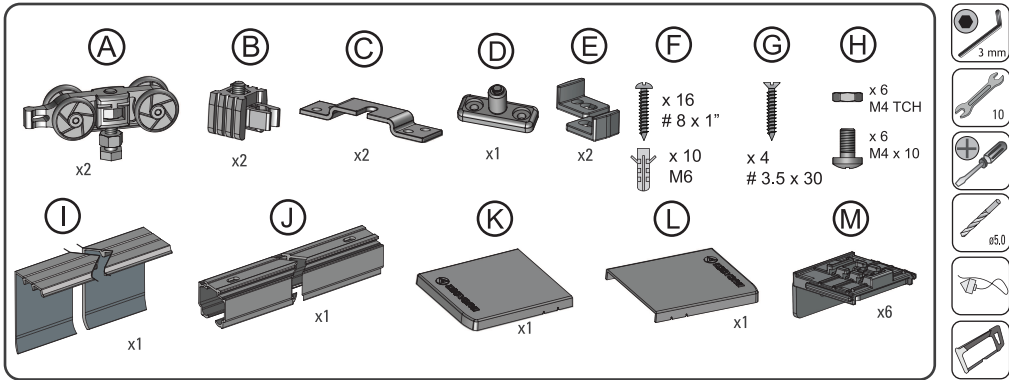

KIT DN 50 SP

Kit para 1 puerta

mm	Decimal inches	Aprox Fraction
1	0.0394	3/64
2	0.0787	5/64
3	0.1181	1/8
4	0.1575	5/32
5	0.1969	13/64

mm	Decimal inches	Aprox Fraction
6	0.2362	15/64
7	0.2756	9/32
8	0.3150	5/16
9	0.3543	23/64
10	0.3937	25/64

Todas las medidas expresadas en milímetros
 Todas as medidas estão em milímetros.
 All measurements in millimeters.

! No instalar directo sobre tablero de yeso-cartón

1

2

3