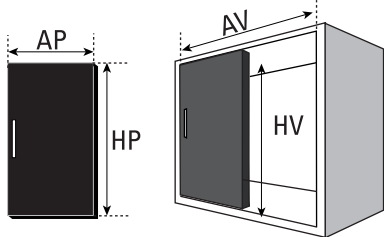

Plegaduc Pro 2 hojas

2x **15 kg**
33 lbs

Peso puerta
Peso porta
Door weight

12

Dos puertas
Duas portas
Two doors

≤ 350mm
≤ 13" 25/35

Ancho puertas
Largura portas
Doors width

18-25mm
3/4"-1"

Espesor Madera
Espessura Madeira
Wood Thickness

23

Guía AL CD 50
Guia AL CD 50
Guide Track CD 50 AL

≥ 35mm
≥ 1" 3/8"

COMPONENTES / COMPONENTES / COMPONENTS

AP= (AV/2) - 3
HP= HV-50

Todas las medidas expresadas en milímetros