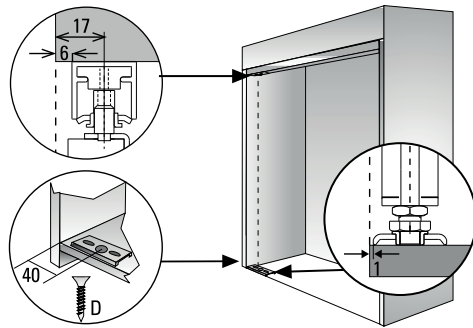

AP= (AV/2) - 3
HP= HV-50

Todas las medidas expresadas en milímetros

Todas as medidas estão em milímetros.

All measurements in millimeters.

mm	Decimal	Aprox Fraction	mm	Decimal	Aprox Fraction
1	0.0394	3/64	6	0.2362	15/64
2	0.0787	5/64	7	0.2756	9/32
3	0.1181	1/8	8	0.3150	5/16
4	0.1575	5/32	9	0.3543	23/64
5	0.1969	13/64	10	0.3937	25/64

1 Instalar el freno antes de fijar el riel al mueble.
Freio deve ser instalado no trilho guia anteriormente à colocação do mesmo no móvel.

Insert the stoppers into the track before track installation.

* No incluido.
* Não incluido.
* Not included.