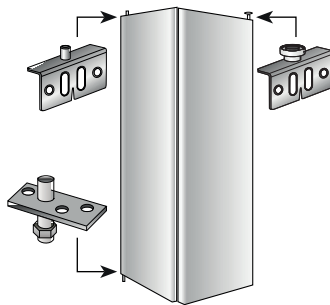

Espesor Madera
Espessura Madeira
Wood Thickness

23

Guía AL CD 50
Guia AL CD 50
Guide Track CD 50 AL

≥ 35mm
≥ 1" 3/8"

COMPONENTES / COMPONENTES / COMPONENTS

AP= (AV/2) - 3
HP= HV-50

Todas las medidas expresadas en milímetros

1 Instalar el freno antes de fijar el riel al mueble.
Freio deve ser instalado no trilho guia anteriormente à colocação do mesmo no móvel.

Insert the stoppers into the track before track installation.

* No incluido.
* Não incluido.
* Not included.