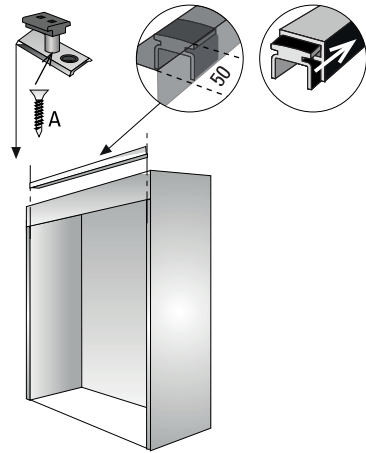

AP= (AV/2) - 3
HP= HV-50

Todas las medidas expresadas en milímetros

Todas as medidas estão em milímetros.

All measurements in millimeters.

mm	Decimal	Aprox Fraction	mm	Decimal	Aprox Fraction
1	0.0394	3/64	6	0.2362	15/64
2	0.0787	5/64	7	0.2756	9/32
3	0.1181	1/8	8	0.3150	5/16
4	0.1575	5/32	9	0.3543	23/64
5	0.1969	13/64	10	0.3937	25/64

1 Instalar el freno antes de fijar el riel al mueble.
Freio deve ser instalado no trilho guia anteriormente à colocação do mesmo no móvel.

Insert the stoppers into the track before track installation.

* No incluido.
* Não incluido.
* Not included.