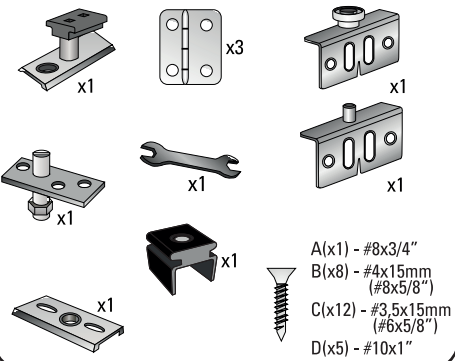

Plegaduc Pro 2 hojas

2x **15 kg**
33 lbs

Peso puerta
Peso porta
Door weight

12

Dos puertas
Duas portas
Two doors

≤ 350mm
≤ 13" 25/35

Ancho puertas
Largura portas
Doors width

18-25mm
3/4"-1"

Espesor Madera
Espessura Madeira
Wood Thickness

23

Guía AL CD 50
Guia AL CD 50
Guide Track CD 50 AL

≥ 35mm
≥ 1" 3/8"

COMPONENTES / COMPONENTES / COMPONENTS

AP= (AV/2) - 3
HP= HV-50

Todas las medidas expresadas en milímetros

1 Instalar el freno antes de fijar el riel al mueble.
Freio deve ser instalado no trilho guia anteriormente à colocação do mesmo no móvel.

Insert the stoppers into the track before track installation.

* No incluido.
* Não incluido.
* Not included.