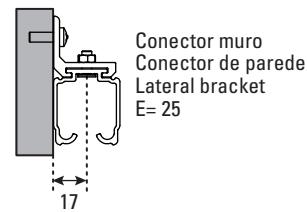

* ACCESORIOS / ACESSÓRIOS / ACCESSORIES

Instrucciones de instalación en www.ducasseindustrial.com
Instruções de instalação em www.ducasseindustrial.com
Installation instruction in www.ducasseindustrial.com