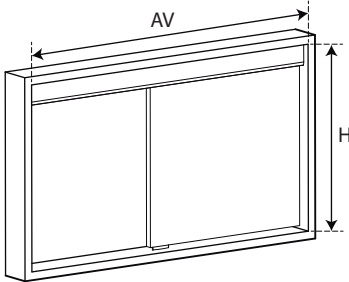

# DN80 OCFT

Madera / Madeira / Wood

1x **50-80kg**  
110-176lbs

Peso puerta  
Peso porta  
Door weight

**1**

Una puerta  
Uma porta  
One door

min 25 mm  
min 1"

Espesor Madera  
Espessura Madeira  
Wood Thickness

min 500

Ancho mínimo  
Largura mínima  
Minimum width

66

Cenefa 66x8  
Sanefa 66x8  
Fascia U21 66x8

Riel U21  
Trilho U21  
Track U21 ST

Riel U21 RT  
Trilho U21 RT  
Track U21 RT