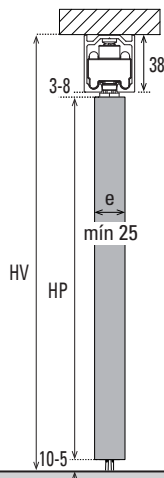

# DN80 OCFT

Madera / Madeira / Wood

1x **50-80kg**  
110-176lbs

Peso puerta  
Peso porta  
Door weight

**1**

Una puerta  
Uma porta  
One door

min 25 mm  
min 1"

Espesor Madera  
Espessura Madeira  
Wood Thickness

## DN80 OCFT

x2 M8THM

x2 M6THM

x2 M8x40

x2 M6x30

x2 #6

A(x8) - 3.5x35  
B(x2) - #6x1"

**A**

Riel U21  
Trilho U21  
Track U21 ST

**B**

Riel U21 - Cenefa 66x8  
Trilho U21 - Sanefa 66x8  
Track U21 ST - Fascia U21 66x8

**C**

Riel U21 RT  
Trilho U21 RT  
Track U21 RT

**1**

**2**

**C**

Limpiar el riel  
Limpar o trilho  
Clean the carrier track

**3**

Puerta + paño fijo / Porta + painel fixo / Fixed panel + door

Todas las medidas expresadas en milímetros  
Todas as medidas estão em milímetros.  
All measurements in millimeters.