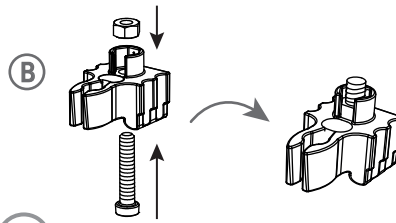

## DN80 OCFT

x2 M8THM

x2 M6THM

x2 M8x40

x2 M6x30

x2 #6

A(x8) - 3.5x35  
B(x2) - #6x1"

**A**

Riel U21  
Trilho U21  
Track U21 ST

**B**

Riel U21 - Cenefa 66x8  
Trilho U21 - Sanefa 66x8  
Track U21 ST - Fascia U21 66x8

**C**

Riel U21 RT  
Trilho U21 RT  
Track U21 RT

**1**

**2**

**C**

Limpiar el riel  
Limpar o trilho  
Clean the carrier track

**3**

Puerta + paño fijo / Porta + painel fixo / Fixed panel + door

Todas las medidas expresadas en milímetros  
Todas as medidas estão em milímetros.  
All measurements in millimeters.