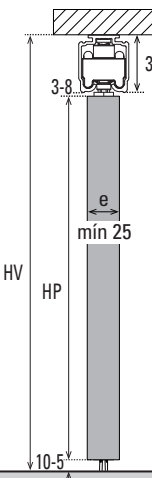

# DN80 OCFT

Madera / Madeira / Wood

1x **50-80kg**  
110-176lbs

Peso puerta  
Peso porta  
Door weight

**1**

Una puerta  
Uma porta  
One door

min 25 mm  
min 1"

Espesor Madera  
Espessura Madeira  
Wood Thickness

min 500

Ancho mínimo  
Largura mínima  
Minimum width

66

Cenefa 66x8  
Sanefa 66x8  
Fascia U21 66x8

Riel U21  
Trilho U21  
Track U21 ST

Riel U21 RT  
Trilho U21 RT  
Track U21 RT

## DN80 OCFT

x2 M8THM

x2 M6THM

x2 M8x40

x2 M6x30

x2 #6

A(x8) - 3.5x35  
B(x2) - #6x1"

**A**

Riel U21  
Trilho U21  
Track U21 ST

**B**

Riel U21 - Cenefa 66x8  
Trilho U21 - Sanefa 66x8  
Track U21 ST - Fascia U21 66x8

**C**

Riel U21 RT  
Trilho U21 RT  
Track U21 RT

**1**

**2**

**C**