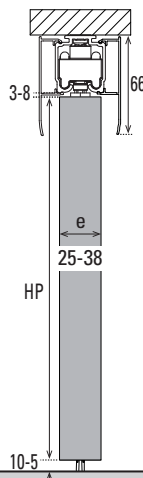

# DN80 OCFT

Madera / Madeira / Wood

1x **50-80kg**  
110-176lbs

Peso puerta  
Peso porta  
Door weight

**1**

Una puerta  
Uma porta  
One door

min 25 mm  
min 1"

Espesor Madera  
Espessura Madeira  
Wood Thickness

min 500

Ancho mínimo  
Largura mínima  
Minimum width

66

Cenefa 66x8  
Sanefa 66x8  
Fascia U21 66x8

Riel U21  
Trilho U21  
Track U21 ST

Riel U21 RT  
Trilho U21 RT  
Track U21 RT

## DN80 OCFT

x2 M8THM

x2 M6THM

x2 M8x40

x2 M6x30

x2 #6

A(x8) - 3.5x35  
B(x2) - #6x1"

**A**

Riel U21  
Trilho U21  
Track U21 ST

**B**

Riel U21 - Cenefa 66x8  
Trilho U21 - Sanefa 66x8  
Track U21 ST - Fascia U21 66x8

**C**

Riel U21 RT  
Trilho U21 RT  
Track U21 RT

**1**

**2**

**C**