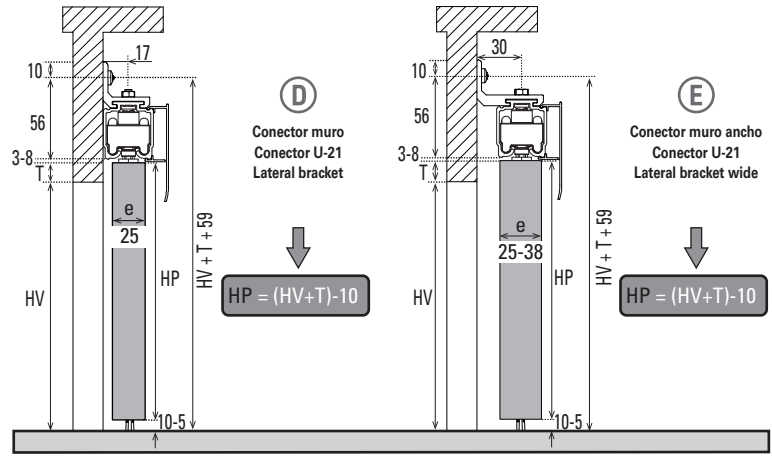

## DN80 OCFT

x2 M8THM

x2 M6THM

x2 M8x40

x2 M6x30

x2 #6

A(x8) - 3.5x35  
B(x2) - #6x1"

**A**

Riel U21  
Trilho U21  
Track U21 ST

**B**

Riel U21 - Cenefa 66x8  
Trilho U21 - Sanefa 66x8  
Track U21 ST - Fascia U21 66x8

**C**

Riel U21 RT  
Trilho U21 RT  
Track U21 RT

**1**

**2**

**C**

Limpiar el riel  
Limpar o trilho  
Clean the carrier track

**3**

Puerta + paño fijo / Porta + painel fixo / Fixed panel + door

Todas las medidas expresadas en milímetros  
Todas as medidas estão em milímetros.  
All measurements in millimeters.