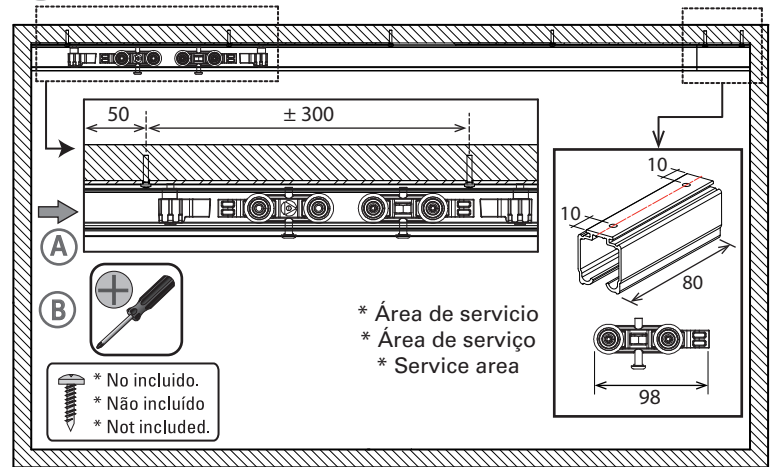

## DN80 OCFT

x2 M8THM

x2 M6THM

x2 M8x40

x2 M6x30

x2 #6

A(x8) - 3.5x35  
B(x2) - #6x1"

**A**

Riel U21  
Trilho U21  
Track U21 ST

**B**

Riel U21 - Cenefa 66x8  
Trilho U21 - Sanefa 66x8  
Track U21 ST - Fascia U21 66x8

**C**

Riel U21 RT  
Trilho U21 RT  
Track U21 RT

**1**

**2**

**C**

Limpiar el riel  
Limpar o trilho  
Clean the carrier track

**3**

Puerta + paño fijo / Porta + painel fixo / Fixed panel + door

Todas las medidas expresadas en milímetros  
Todas as medidas estão em milímetros.  
All measurements in millimeters.