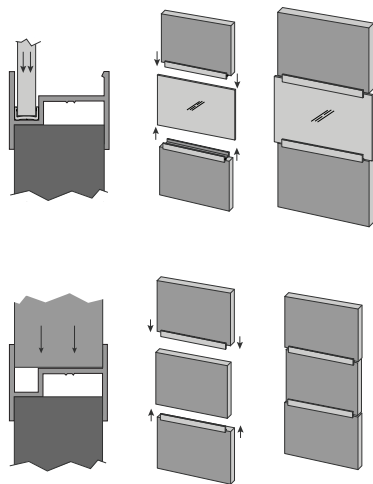

1 Como dimensionar los segmentos. Como dimensionar os segmento. How to size the segments.

H H = AP - 65mm mm

L L = AP - 65mm mm

P P = HP mm

Madera - Madeira - Wood
A = 1 mm

Madera / Madeira / Wood
B = 4 mm

Madera / Madeira / Wood
C = 3 mm

Madera / Madeira / Wood
D = 6 mm

Vidrio / Vidro / Glass
E = 1 mm

Madera / Madeira / Wood
F = 36 mm

Vidrio / Vidro / Glass
G = 28 mm

2

2.1

3.2

6 x 1/2" o 6 x 5/8"

No incluido
Nao incluso
Not included

2.2 Burlete Puertas AL
Baguete Portas AL
Gasket Door AL

Madera / Vidrio / Madera
Madeira / Vidro / Madeira
Wood / Glass / Wood

2.3

Madera / Madera / Madera
Madeira / Madeira / Madeira
Wood / Wood / Wood

4

6 x 1/2" o 6 x 5/8"

No incluido
Nao incluso
Not Included

3

3.1

Burlete Puertas AL
Baguete Portas AL
Gasket Door AL

COMPLEMENTOS / COMPLEMENTOS/ COMPLEMENTS

Felpa 5x7
Felpa 5x7
Weatherstripping 5x7