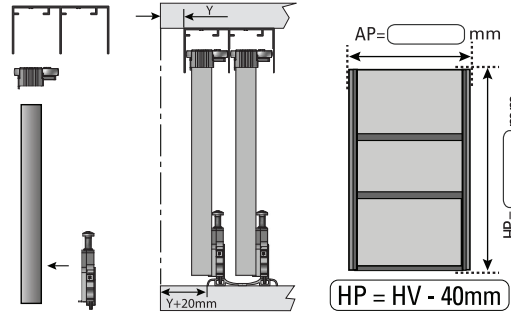

SET PATAGONIA 18

Peso máx. puerta
Peso max. porta
Max. Door weight

Dos puertas
Duas portas
Two doors

Espesor Madera
Espessura Madeira
Wood Thickness

Espesor Vidrio
Espessura Vidrio
Glass Thickness

Altura máx. puerta
Altura max. porta
Max. Door height

Ancho puerta
Largura porta
Door width

*Se recomienda vidrio templado
*Recomenda vidro temperado
*Tempered glass is recommended

Con Perfil HPT
Com Perfil HPT
With Profile HPT
AP máx 1000mm

P
Perfil PT18

H
Perfil HPT18

L
Perfil LPT

Sistema recomendado.
Sistema recomendado.
Recommended carrier.

CD 50S

CA 4585

1 Como dimensionar los segmentos. Como dimensionar os segmento. How to size the segments.

H H = AP - 65mm mm

L L = AP - 65mm mm

P P = HP mm

Madera - Madeira - Wood
A = 1 mm

Madera / Madeira / Wood
B = 4 mm

Madera / Madeira / Wood
C = 3 mm

Madera / Madeira / Wood
D = 6 mm

Vidrio / Vidro / Glass
E = 1 mm

Madera / Madeira / Wood
F = 36 mm

Vidrio / Vidro / Glass
G = 28 mm