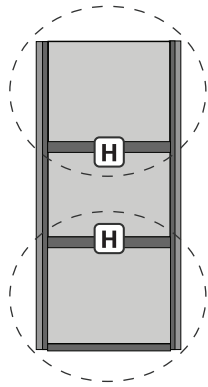

Ancho puerta
Largura porta
Door width

*Se recomienda vidrio templado
*Recomenda vidro temperado
*Tempered glass is recommended

Con Perfil HPT
Com Perfil HPT
With Profile HPT
AP máx 1000mm

P
Perfil PT18

H
Perfil HPT18

Madera / Madeira / Wood
C = 3 mm

Madera / Madeira / Wood
D = 6 mm

Vidrio / Vidro / Glass
E = 1 mm

Madera / Madeira / Wood
F = 36 mm

Vidrio / Vidro / Glass
G = 28 mm

2

2.1

3.2

6 x 1/2" o 6 x 5/8"

No incluido
Nao incluso
Not included

2.2 Burlete Puertas AL
Baguete Portas AL
Gasket Door AL

Madera / Vidrio / Madera
Madeira / Vidro / Madeira
Wood / Glass / Wood

2.3

Madera / Madera / Madera
Madeira / Madeira / Madeira
Wood / Wood / Wood