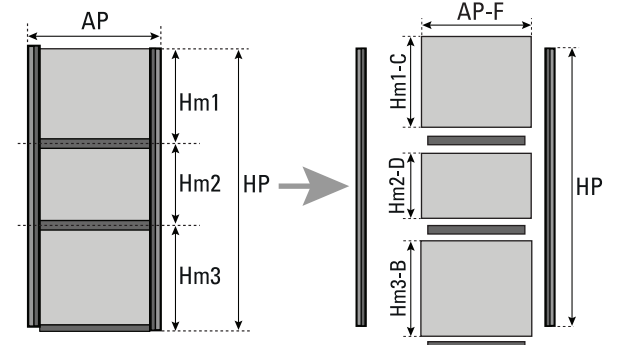

SET PATAGONIA 18

Peso máx. puerta
Peso max. porta
Max. Door weight

Dos puertas
Duas portas
Two doors

Espesor Madera
Espessura Madeira
Wood Thickness

Espesor Vidrio
Espessura Vidrio
Glass Thickness

Altura máx. puerta
Altura max. porta
Max. Door height

Ancho puerta
Largura porta
Door width

*Se recomienda vidrio templado
*Recomenda vidro temperado
*Tempered glass is recommended

Con Perfil HPT
Com Perfil HPT
With Profile HPT
AP máx 1000mm

P
Perfil PT18

H
Perfil HPT18

L
Perfil LPT

Sistema recomendado.
Sistema recomendado.
Recommended carrier.

CD 50S

CA 4585

1 Como dimensionar los segmentos. Como dimensionar os segmento. How to size the segments.

H H = AP - 65mm mm

L L = AP - 65mm mm

P P = HP mm

Madera - Madeira - Wood
A = 1 mm

Madera / Madeira / Wood
B = 4 mm

Madera / Madeira / Wood
C = 3 mm

Madera / Madeira / Wood
D = 6 mm

Vidrio / Vidro / Glass
E = 1 mm

Madera / Madeira / Wood
F = 36 mm

Vidrio / Vidro / Glass
G = 28 mm