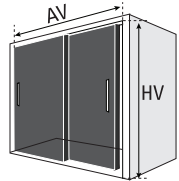

SET PATAGONIA 18

Peso máx. puerta
Peso max. porta
Max. Door weight

Dos puertas
Duas portas
Two doors

Espesor Madera
Espessura Madeira
Wood Thickness

Espesor Vidrio
Espessura Vidrio
Glass Thickness

Altura máx. puerta
Altura max. porta
Max. Door height

Ancho puerta
Largura porta
Door width

*Se recomienda vidrio templado
*Recomenda vidro temperado
*Tempered glass is recommended

Con Perfil HPT
Com Perfil HPT
With Profile HPT
AP máx 1000mm