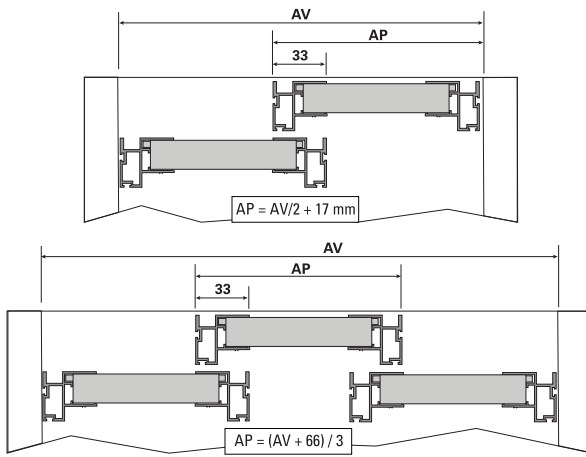

SET PATAGONIA 18

Peso máx. puerta
Peso max. porta
Max. Door weight

Dos puertas
Duas portas
Two doors

Espesor Madera
Espessura Madeira
Wood Thickness

Espesor Vidrio
Espessura Vidrio
Glass Thickness

Altura máx. puerta
Altura max. porta
Max. Door height

Ancho puerta
Largura porta
Door width

*Se recomienda vidrio templado
*Recomenda vidro temperado
*Tempered glass is recommended

Con Perfil HPT
Com Perfil HPT
With Profile HPT
AP máx 1000mm

P
Perfil PT18

H
Perfil HPT18

L
Perfil LPT

Sistema recomendado.
Sistema recomendado.
Recommended carrier.

CD 50S