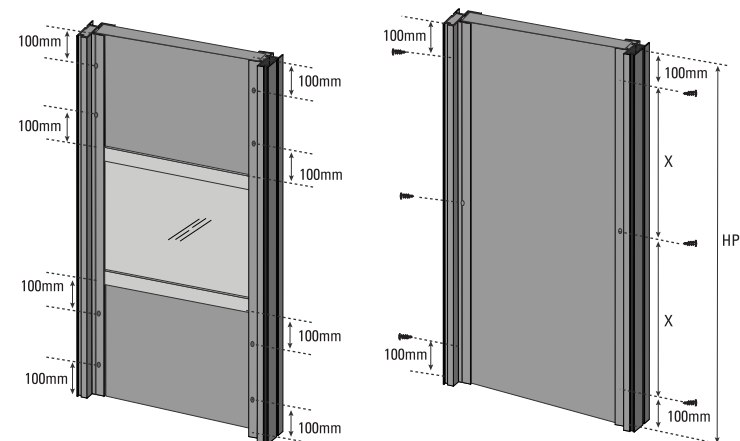

1 Como dimensionar los segmentos. Como dimensionar os segmento. How to size the segments.

H H = AP - 65mm mm

L L = AP - 65mm mm

P P = HP mm

Madera - Madeira - Wood
A = 1 mm

Madera / Madeira / Wood
B = 4 mm

Madera / Madeira / Wood
C = 3 mm

Madera / Madeira / Wood
D = 6 mm

Vidrio / Vidro / Glass
E = 1 mm

Madera / Madeira / Wood
F = 36 mm

Vidrio / Vidro / Glass
G = 28 mm

2

2.1

3.2

6 x 1/2" o 6 x 5/8"

No incluido
Nao incluso
Not included

2.2 Burlete Puertas AL
Baguete Portas AL
Gasket Door AL

Madera / Vidrio / Madera
Madeira / Vidro / Madeira
Wood / Glass / Wood

2.3

Madera / Madera / Madera
Madeira / Madeira / Madeira
Wood / Wood / Wood