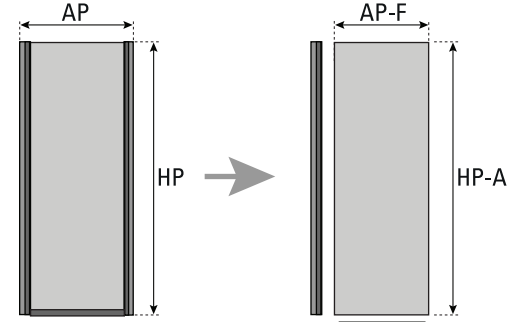

1 Como dimensionar los segmentos. Como dimensionar os segmento. How to size the segments.

H H = AP - 65mm mm

L L = AP - 65mm mm

P P = HP mm

Madera - Madeira - Wood
A = 1 mm

Madera / Madeira / Wood
B = 4 mm

Madera / Madeira / Wood
C = 3 mm

Madera / Madeira / Wood
D = 6 mm

Vidrio / Vidro / Glass
E = 1 mm

Madera / Madeira / Wood
F = 36 mm

Vidrio / Vidro / Glass
G = 28 mm