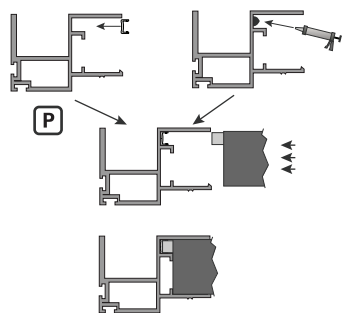

1 Como dimensionar los segmentos. Como dimensionar os segmento. How to size the segments.

H H = AP - 65mm mm

L L = AP - 65mm mm

P P = HP mm

Madera - Madeira - Wood
A = 1 mm

Madera / Madeira / Wood
B = 4 mm

Madera / Madeira / Wood
C = 3 mm

Madera / Madeira / Wood
D = 6 mm

Vidrio / Vidro / Glass
E = 1 mm

Madera / Madeira / Wood
F = 36 mm

Vidrio / Vidro / Glass
G = 28 mm

2

2.1

3.2

6 x 1/2" o 6 x 5/8"

No incluido
Nao incluso
Not included

2.2 Burlete Puertas AL
Baguete Portas AL
Gasket Door AL

Madera / Vidrio / Madera
Madeira / Vidro / Madeira
Wood / Glass / Wood

2.3

Madera / Madera / Madera
Madeira / Madeira / Madeira
Wood / Wood / Wood

4

6 x 1/2" o 6 x 5/8"

No incluido
Nao incluso
Not Included

3

3.1

Burlete Puertas AL
Baguete Portas AL
Gasket Door AL

COMPLEMENTOS / COMPLEMENTOS/ COMPLEMENTS

Felpa 5x7
Felpa 5x7
Weatherstripping 5x7