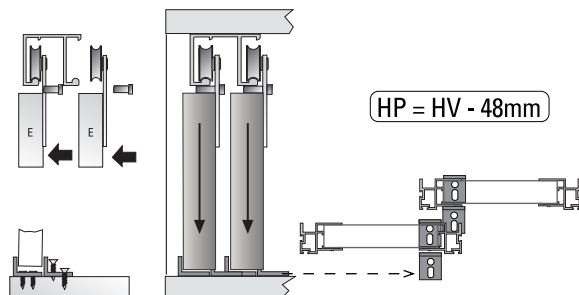

SET PATAGONIA 18

Peso máx. puerta
Peso max. porta
Max. Door weight

Dos puertas
Duas portas
Two doors

Espesor Madera
Espessura Madeira
Wood Thickness

Espesor Vidrio
Espessura Vidrio
Glass Thickness

Altura máx. puerta
Altura max. porta
Max. Door height

Ancho puerta
Largura porta
Door width

*Se recomienda vidrio templado
*Recomenda vidro temperado
*Tempered glass is recommended

Con Perfil HPT
Com Perfil HPT
With Profile HPT
AP máx 1000mm

P
Perfil PT18

H
Perfil HPT18

L
Perfil LPT

Sistema recomendado.
Sistema recomendado.
Recommended carrier.

CD 50S

CA 4585

1 Como dimensionar los segmentos. Como dimensionar os segmento. How to size the segments.

H H = AP - 65mm mm

L L = AP - 65mm mm

P P = HP mm

Madera - Madeira - Wood
A = 1 mm

Madera / Madeira / Wood
B = 4 mm

Madera / Madeira / Wood
C = 3 mm

Madera / Madeira / Wood
D = 6 mm

Vidrio / Vidro / Glass
E = 1 mm

Madera / Madeira / Wood
F = 36 mm

Vidrio / Vidro / Glass
G = 28 mm