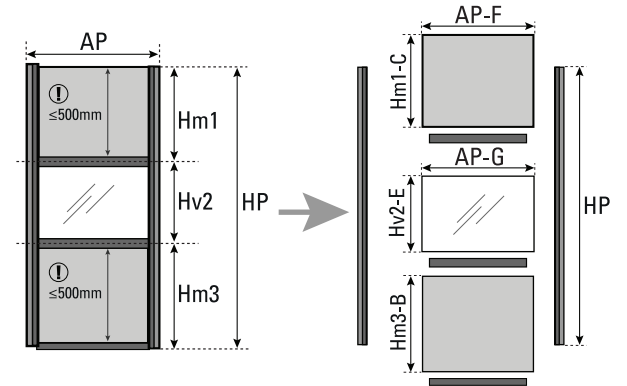

SET PATAGONIA 18

Peso máx. puerta
Peso max. porta
Max. Door weight

Dos puertas
Duas portas
Two doors

Espesor Madera
Espessura Madeira
Wood Thickness

Espesor Vidrio
Espessura Vidrio
Glass Thickness

Altura máx. puerta
Altura max. porta
Max. Door height

Ancho puerta
Largura porta
Door width

*Se recomienda vidrio templado
*Recomenda vidro temperado
*Tempered glass is recommended

Con Perfil HPT
Com Perfil HPT
With Profile HPT
AP máx 1000mm

P
Perfil PT18

H
Perfil HPT18

L
Perfil LPT

Sistema recomendado.
Sistema recomendado.
Recommended carrier.

CD 50S

CA 4585

1 Como dimensionar los segmentos. Como dimensionar os segmento. How to size the segments.

H H = AP - 65mm mm

L L = AP - 65mm mm

P P = HP mm

Madera - Madeira - Wood
A = 1 mm

Madera / Madeira / Wood
B = 4 mm

Madera / Madeira / Wood
C = 3 mm

Madera / Madeira / Wood
D = 6 mm

Vidrio / Vidro / Glass
E = 1 mm

Madera / Madeira / Wood
F = 36 mm

Vidrio / Vidro / Glass
G = 28 mm