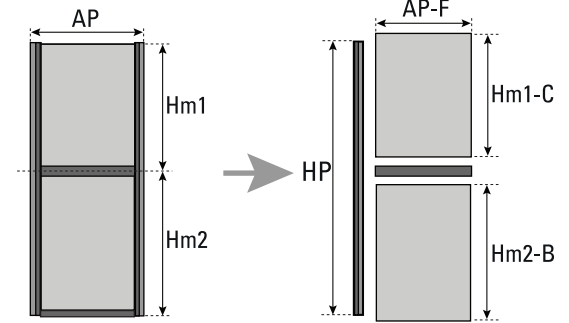

SET PATAGONIA 18

Peso máx. puerta
Peso max. porta
Max. Door weight

Dos puertas
Duas portas
Two doors

Espesor Madera
Espessura Madeira
Wood Thickness

Espesor Vidrio
Espessura Vidrio
Glass Thickness

Altura máx. puerta
Altura max. porta
Max. Door height

Ancho puerta
Largura porta
Door width

*Se recomienda vidrio templado
*Recomenda vidro temperado
*Tempered glass is recommended

Con Perfil HPT
Com Perfil HPT
With Profile HPT
AP máx 1000mm

P
Perfil PT18

H
Perfil HPT18

L
Perfil LPT

Sistema recomendado.
Sistema recomendado.
Recommended carrier.

CD 50S

CA 4585

1 Como dimensionar los segmentos. Como dimensionar os segmento. How to size the segments.

H H = AP - 65mm mm

L L = AP - 65mm mm

P P = HP mm

Madera - Madeira - Wood
A = 1 mm

Madera / Madeira / Wood
B = 4 mm

Madera / Madeira / Wood
C = 3 mm

Madera / Madeira / Wood
D = 6 mm

Vidrio / Vidro / Glass
E = 1 mm

Madera / Madeira / Wood
F = 36 mm

Vidrio / Vidro / Glass
G = 28 mm