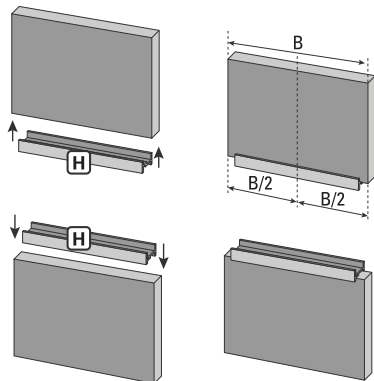

1 Como dimensionar los segmentos. Como dimensionar os segmento. How to size the segments.

H H = AP - 65mm mm

L L = AP - 65mm mm

P P = HP mm

Madera - Madeira - Wood
A = 1 mm

Madera / Madeira / Wood
B = 4 mm

Madera / Madeira / Wood
C = 3 mm

Madera / Madeira / Wood
D = 6 mm

Vidrio / Vidro / Glass
E = 1 mm

Madera / Madeira / Wood
F = 36 mm

Vidrio / Vidro / Glass
G = 28 mm

2

2.1

3.2

6 x 1/2" o 6 x 5/8"

No incluido
Nao incluso
Not included

2.2 Burlete Puertas AL
Baguete Portas AL
Gasket Door AL

Madera / Vidrio / Madera
Madeira / Vidro / Madeira
Wood / Glass / Wood

2.3

Madera / Madera / Madera
Madeira / Madeira / Madeira
Wood / Wood / Wood