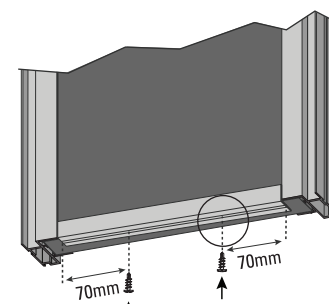

1 Como dimensionar los segmentos. Como dimensionar os segmento. How to size the segments.

H H = AP - 65mm mm

L L = AP - 65mm mm

P P = HP mm

Madera - Madeira - Wood
A = 1 mm

Madera / Madeira / Wood
B = 4 mm

Madera / Madeira / Wood
C = 3 mm

Madera / Madeira / Wood
D = 6 mm

Vidrio / Vidro / Glass
E = 1 mm

Madera / Madeira / Wood
F = 36 mm

Vidrio / Vidro / Glass
G = 28 mm

2

2.1

3.2

6 x 1/2" o 6 x 5/8"

No incluido
Nao incluso
Not included

2.2 Burlete Puertas AL
Baguete Portas AL
Gasket Door AL

Madera / Vidrio / Madera
Madeira / Vidro / Madeira
Wood / Glass / Wood

2.3

Madera / Madera / Madera
Madeira / Madeira / Madeira
Wood / Wood / Wood

4

6 x 1/2" o 6 x 5/8"

No incluido
Nao incluso
Not Included

3

3.1

Burlete Puertas AL
Baguete Portas AL
Gasket Door AL

COMPLEMENTOS / COMPLEMENTOS/ COMPLEMENTS

Felpa 5x7
Felpa 5x7
Weatherstripping 5x7