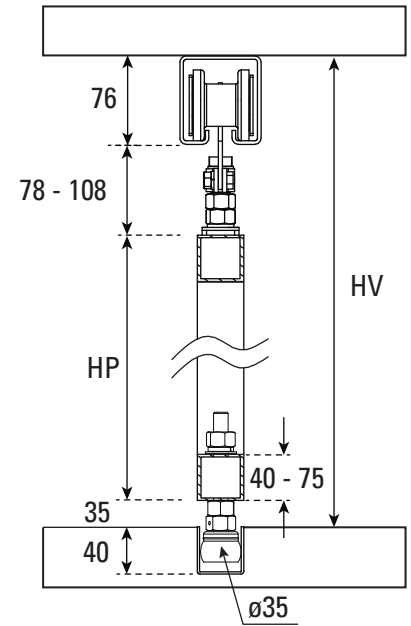

D700

1x700kg
1543 lbs

1
1 puerta
1 porta
1 door

≥ 32mm
≥ 1 1/4"

70
76

Riel U700
Triho U700
Carrier track U700

HP = HV - 184

Todas las medidas expresadas en milímetros / Todas as medidas estão em milímetros / All measurements in milimeters.

* ACCESORIOS / ACESSÓRIOS / ACCESSORIES

HP = HV - 189