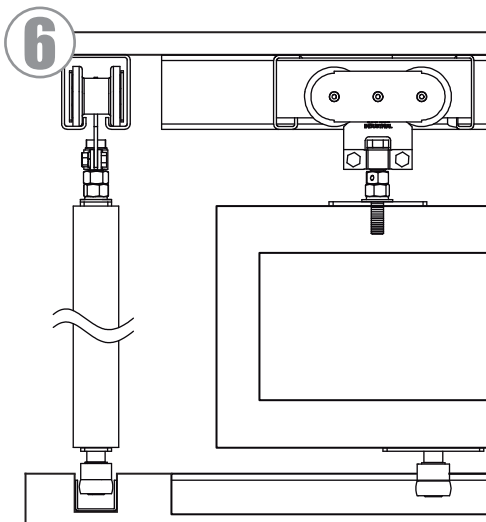

D700

1x700kg
1543 lbs

1
1 puerta
1 porta
1 door

≥ 32mm
≥ 1 1/4"

70
76

Riel U700
Triho U700
Carrier track U700

HP = HV - 184

Todas las medidas expresadas en milímetros / Todas as medidas estão em milímetros / All measurements in milimeters.