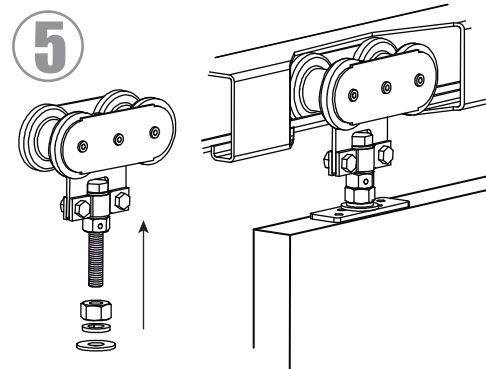

D700

1x700kg
1543 lbs

1
1 puerta
1 porta
1 door

≥ 32mm
≥ 1 1/4"

70
76

Riel U700
Triho U700
Carrier track U700

HP = HV - 184

Todas las medidas expresadas en milímetros / Todas as medidas estão em milímetros / All measurements in milimeters.