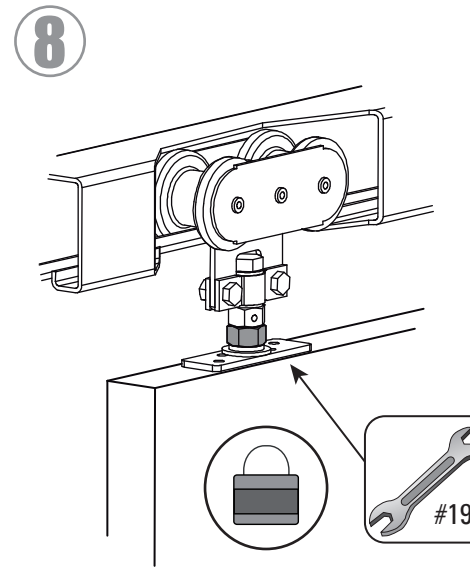

D700

1x700kg
1543 lbs

1
1 puerta
1 porta
1 door

≥ 32mm
≥ 1 1/4"

70
76

Riel U700
Triho U700
Carrier track U700

HP = HV - 184

Todas las medidas expresadas en milímetros / Todas as medidas estão em milímetros / All measurements in milimeters.