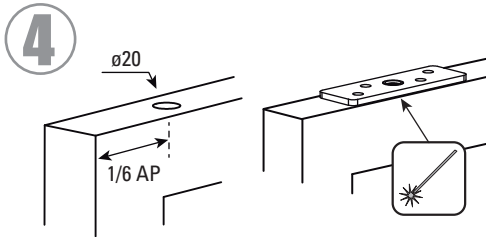

D700

1x700kg
1543 lbs

1
1 puerta
1 porta
1 door

≥ 32mm
≥ 1 1/4"

70
76

Riel U700
Triho U700
Carrier track U700

HP = HV - 184

Todas las medidas expresadas en milímetros / Todas as medidas estão em milímetros / All measurements in milimeters.