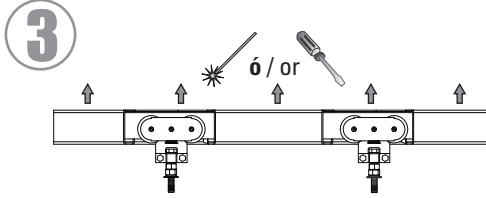

D700

1x700kg
1543 lbs

1
1 puerta
1 porta
1 door

≥ 32mm
≥ 1 1/4"

70
76

Riel U700
Triho U700
Carrier track U700

HP = HV - 184

Todas las medidas expresadas en milímetros / Todas as medidas estão em milímetros / All measurements in milimeters.