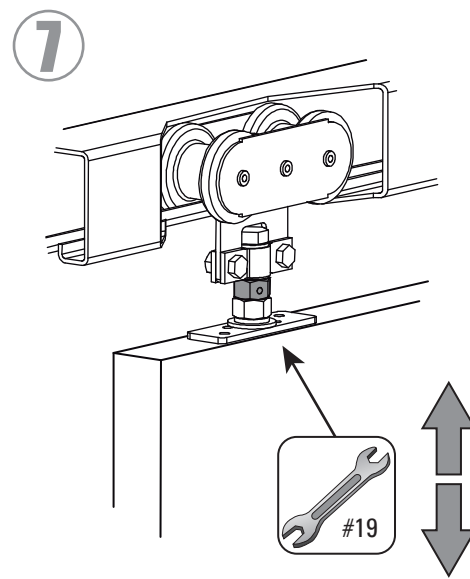

D700

1x700kg
1543 lbs

1
1 puerta
1 porta
1 door

≥ 32mm
≥ 1 1/4"

70
76

Riel U700
Triho U700
Carrier track U700

HP = HV - 184

Todas las medidas expresadas en milímetros / Todas as medidas estão em milímetros / All measurements in milimeters.