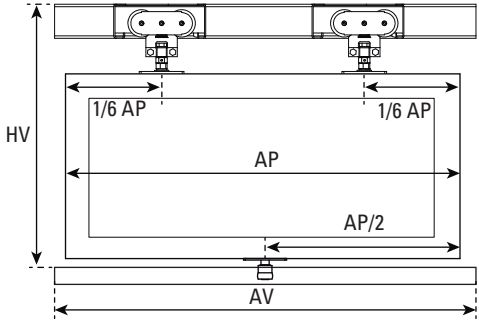

D700

1x700kg
1543 lbs

1
1 puerta
1 porta
1 door

≥ 32mm
≥ 1 1/4"

70
76

Riel U700
Triho U700
Carrier track U700

HP = HV - 184

Todas las medidas expresadas en milímetros / Todas as medidas estão em milímetros / All measurements in milimeters.

* ACCESORIOS / ACESSÓRIOS / ACCESSORIES

HP = HV - 189