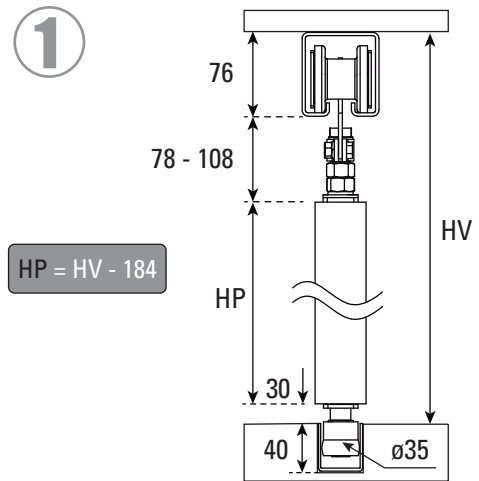

D700

1x700kg
1543 lbs

1
1 puerta
1 porta
1 door

≥ 32mm
≥ 1 1/4"

70
76

Riel U700
Triho U700
Carrier track U700

HP = HV - 184

Todas las medidas expresadas en milímetros / Todas as medidas estão em milímetros / All measurements in milimeters.

* ACCESORIOS / ACESSÓRIOS / ACCESSORIES

HP = HV - 189