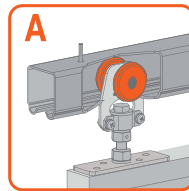

Vista Lateral