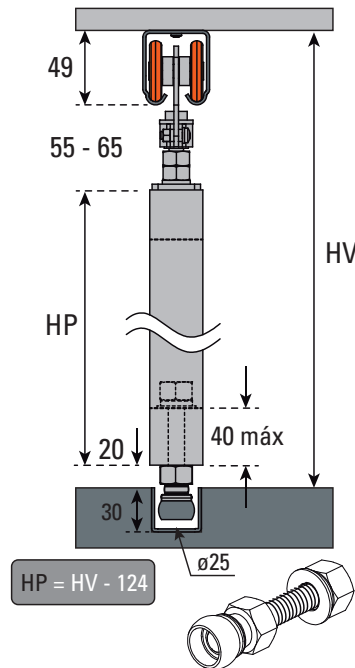

Vista Frontal

Aplicación Guía Simple 25 mm

SE USA CON

RIEL U150 ACERO
Negro 6 m. 10100660021

ACCESORIOS

Guía Simple 25mm
Nylon: 10101108125
Bronce: 10101108025

Soporte Lateral U300
10100901268

Soporte Superior U300
10100901269