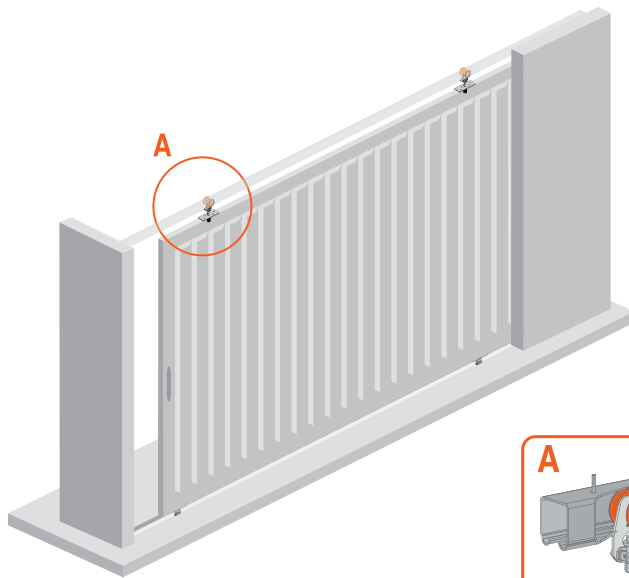

SISTEMA CORREDIZO COLGANTE PARA PORTONES LIVIANOS

DN 150 HD

LINEA
HEAVYDUTY

RESISTENCIA A LA CORROSIÓN

NORMA ANSI - BHMA

NORMA UNE - EN

DN 150 HD
| para 1 Hoja |

10100219511

Mínimo de despacho: 5 unidades

A 2 Carros DN 150 HD

B 2 Placas de montaje

Vista Lateral

Vista Frontal