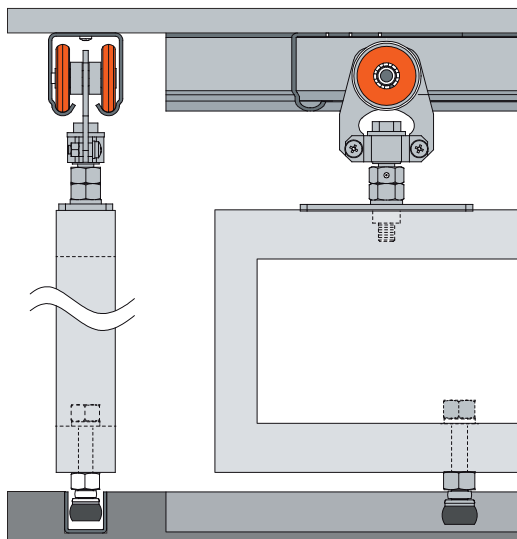

| Soporta cargas de hasta 150 kg por par de carros, ideal para portones colgantes de mediana dimensión.

| Pletina de montaje se puede soldar o apernar, permitiendo el uso marcos de madera o metal.

| Resistencia a cargas horizontales, gracias al movimiento axial del carro.

Vista Frontal

Aplicación Guía Simple 25 mm

SE USA CON

RIEL U150 ACERO
Negro 6 m. 10100660021

ACCESORIOS

Guía Simple 25mm
Nylon: 10101108125
Bronce: 10101108025

Soporte Lateral U300
10100901268

Soporte Superior U300
10100901269