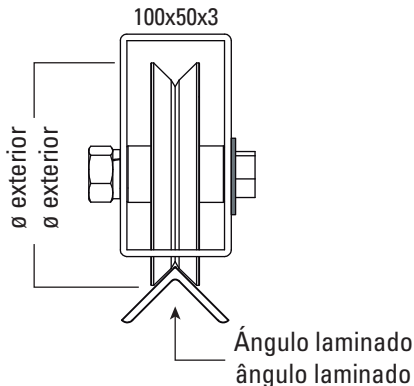

Rueda c/perno 100mm

Roda c/parafuso 100mm

www.ducasseindustrial.com / MADE IN CHILE

DUCASSE
INDUSTRIAL