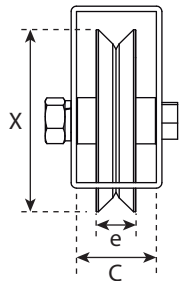

Rueda c/perno 100mm

Roda c/parafuso 100mm

Fabricado en Chile por Ducasse Industrial S.A. Av. Nueva Industria N° 151, Quilicura, Santiago / Chile
Importado en Argentina por Ducasse Industrial Atlántica S.A.I.C. Laprida N° 4755 (B1603ABG) Villa Martelli
Vicente López / Buenos Aires, CUIT: N° 30-69314744-8 N° importador: 54425/6-0
Importado en Brasil por Ferragons Ducasse Do Sul Ltda. Rua Sergio Junblut Dietrich 820 / Depósito 23
Barrio Sao Joao CEP 91060-410 / Porto Alegre / Brasil
Importado en México por Ducasse Industrial Azteca S.A. de CV R.F.C. DIA990420C91 D.F.C.P. 09209,
Av. Michoacán N° 20 Nave 9-A Col. Renovación / Delegación Iztapalapa
Importado en Perú por Corporación Miyasato S.A.C., Ruc: 20100063877, Av. Paseo de la República N°877
La Victoria, Lima / Perú | Importado en Perú por Sodimac Perú S.A., RUC 20389230724 Av. Angamos
Este N°1805 Int. 2 Lima / Surquillo. Tel.: 51-1-2119500 | Importado por Maestro Perú S.A., Ruc. 20112273922.
Jr. San Lorenzo N° 881 (Esq. Angamos con Rep. de Panamá), Surquillo - Lima. - Tel.: 51-1-611900
Sodimac Colombia S.A., Cód. SIC 800242106, NIT. 800.242.106-2 - Carrera 68D N° 80-70, Bogotá,
Tel.: 57-1-5460000 | Importado en Colombia por Depósito los Retales S.A NIT. 800.178.050-5 CALLI, CALLE 16
No. 8-55, Teléfono 2 883 11 56 BOGOTÁ, CALLE 116 No. 70c-33, Teléfono 1 6000341

www.ducasseindustrial.com / MADE IN CHILE

DUCASSE 
INDUSTRIAL

NOTA: todas las medidas en milímetros / todas as medidas em milímetros.

Cap. carga	Perfil	X	A	B	C	e
300 Kg x rueda	100x50x3	100	105	34-36	44	22