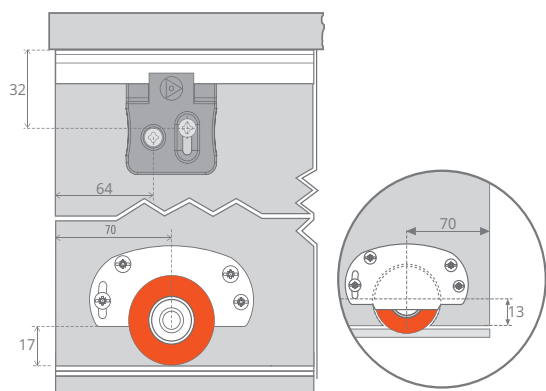

### INSTALACIÓN Esquema General

### Kit D 52 Carro + Riel (PARA DOS HOJAS)

Mínimo de despacho: 01 unidad.  
10100106197

- A** 4 Carros D 52
- B** 4 Guías superiores D 52
- C** 1 Tope euro + escuadra tope
- D** Guía D 52 AL 2 m
- E** Riel D 52 AL 2 m
- F** Fijaciones para madera

### Vista Lateral

Todas las medidas están expresadas en milímetros. Estas medidas son sólo referencia, para instalación consulte instructivo de montaje. Productos testeados en los laboratorios Ducasse según protocolo de normas internacionales.