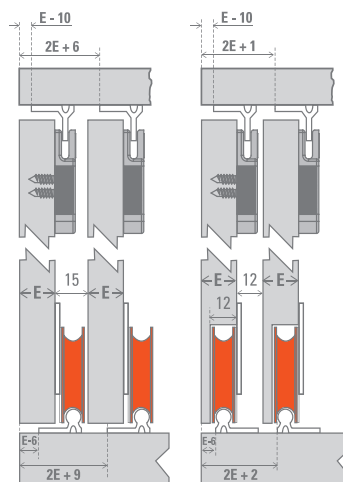

### INSTALACIÓN Esquema General

### Kit D 52 Carro + Riel (PARA DOS HOJAS)

Mínimo de despacho: 01 unidad.  
10100106197

- A** 4 Carros D 52
- B** 4 Guías superiores D 52
- C** 1 Tope euro + escuadra tope
- D** Guía D 52 AL 2 m
- E** Riel D 52 AL 2 m
- F** Fijaciones para madera

### Vista Posterior

### Vista Lateral

Todas las medidas están expresadas en milímetros. Estas medidas son sólo referencia, para instalación consulte instructivo de montaje. Productos testeados en los laboratorios Ducasse según protocolo de normas internacionales.