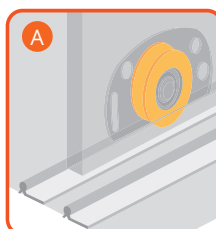

## SISTEMA AL PISO PARA PUERTAS DE CLÓSET

ALTURA MARCO DE PUERTA

MATERIAL DE PUERTA

RESISTENCIA A LA CORROSIÓN UNE-EN 1670

TESTEO DE DURABILIDAD UNE-EN 1527

### INSTALACIÓN Esquema General