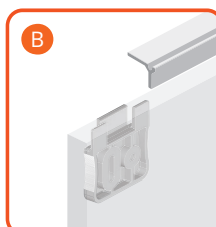

KIT D-52

SISTEMA AL PISO PARA PUERTAS DE CLÓSET

ALTURA MARCO DE PUERTA

MATERIAL DE PUERTA

RESISTENCIA A LA CORROSIÓN UNE-EN 1670

TESTEO DE DURABILIDAD UNE-EN 1527

INSTALACIÓN Esquema General

Kit D 52 Carro + Riel (PARA DOS HOJAS)

Mínimo de despacho: 01 unidad.
10100106197

- **A** 4 Carros D 52
- **B** 4 Guías superiores D 52
- **C** 1 Tope euro + escuadra tope
- **D** Guía D 52 AL 2 m
- **E** Riel D 52 AL 2 m
- **F** Fijaciones para madera