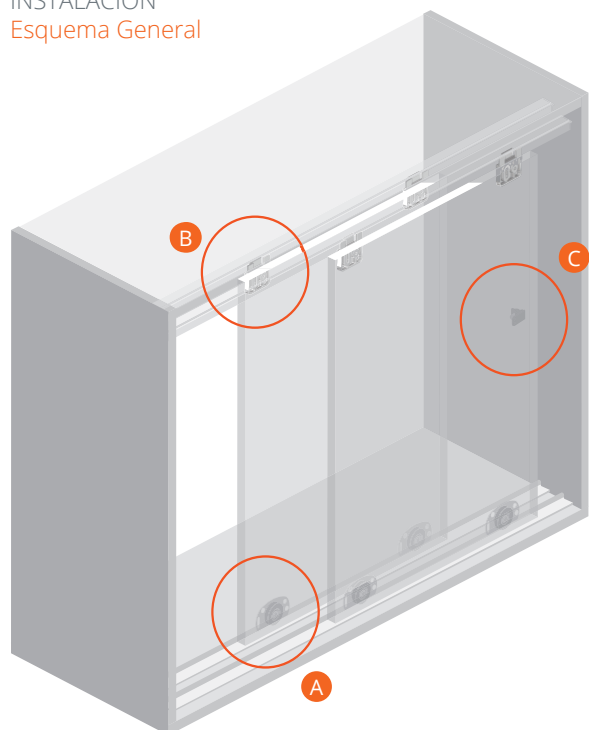

## CUALIDADES

- | El kit trae todos los herrajes necesarios para configurar un clóset de 2 puertas.
- | Mínima separación entre puertas con una instalación embutida.
- | Instalación simple y sin mecanizados al instalar el sistema sobrepuesto.
- | Deslizamiento sin sobresaltos, gracias a la compatibilidad carro y riel.
- | Regulación en altura de la puerta hasta 12mm.
- | Rieles individuales que permiten distintos espesores de puerta.
- | Tope de goma que evita el traslape de las puertas.

## SISTEMA AL PISO PARA PUERTAS DE CLÓSET

ALTURA MARCO DE PUERTA

MATERIAL DE PUERTA

RESISTENCIA A LA CORROSIÓN UNE-EN 1670

TESTEO DE DURABILIDAD UNE-EN 1527

### INSTALACIÓN Esquema General