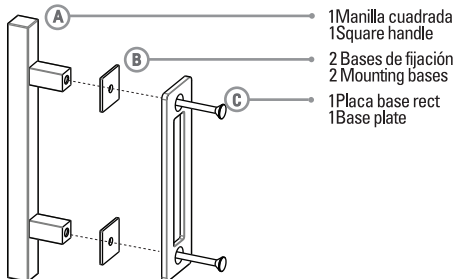

TIRADOR PUERTA GRANERO CUADRADO

COMPONENTES / COMPONENTES / COMPONENTS

35-45mm

MEDIDAS GENERALES DEL PRODUCTO

MEDIDAS GENERALES DE INSTALACIÓN

Todas las medidas expresadas en milímetros
Todas as medidas estão em milímetros.
All measurements in millimeters.