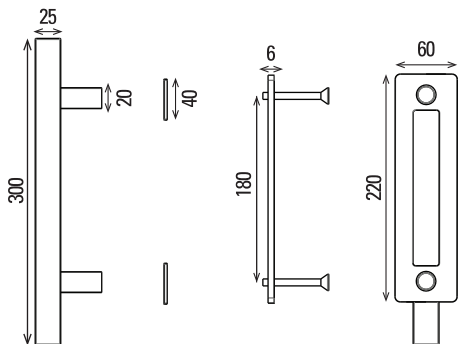

TIRADOR PUERTA GRANERO CUADRADO

COMPONENTES / COMPONENTES / COMPONENTS

35-45mm

MEDIDAS GENERALES DEL PRODUCTO

MEDIDAS GENERALES DE INSTALACIÓN

Todas las medidas expresadas en milímetros
Todas as medidas estão em milímetros.
All measurements in millimeters.

mm	Decimal inches	Aprox Fraction	mm	Decimal inches	Aprox Fraction
1	0.0394	3/64	6	0.2362	15/64
2	0.0787	5/64	7	0.2756	9/32
3	0.1181	1/8	8	0.3150	5/16
4	0.1575	5/32	9	0.3543	23/64
5	0.1969	13/64	10	0.3937	25/64