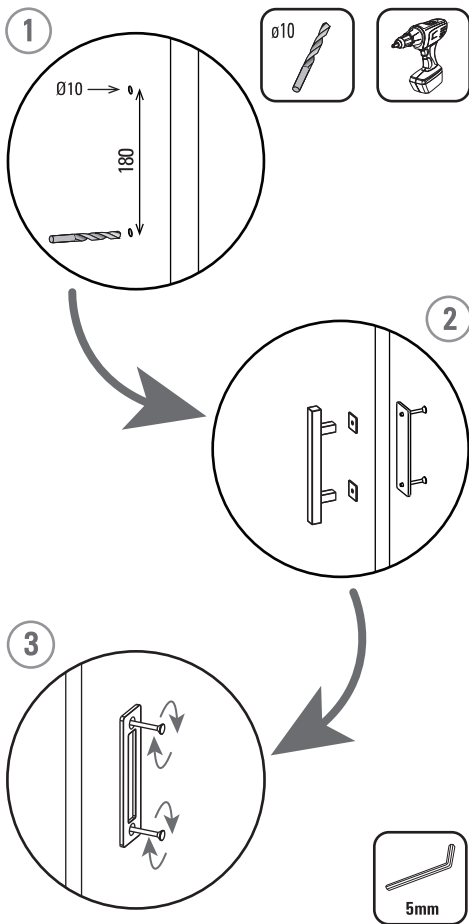

TIRADOR PUERTA GRANERO CUADRADO

COMPONENTES / COMPONENTES / COMPONENTS

35-45mm

MEDIDAS GENERALES DEL PRODUCTO

MEDIDAS GENERALES DE INSTALACIÓN

Todas las medidas expresadas en milímetros
Todas as medidas estão em milímetros.
All measurements in millimeters.

mm	Decimal inches	Aprox Fraction	mm	Decimal inches	Aprox Fraction
1	0.0394	3/64	6	0.2362	15/64
2	0.0787	5/64	7	0.2756	9/32
3	0.1181	1/8	8	0.3150	5/16
4	0.1575	5/32	9	0.3543	23/64
5	0.1969	13/64	10	0.3937	25/64