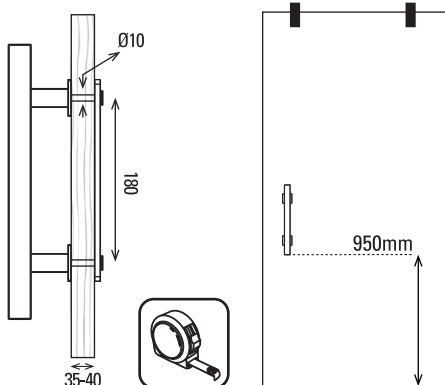

TIRADOR PUERTA GRANERO CUADRADO

COMPONENTES / COMPONENTES / COMPONENTS

35-45mm

MEDIDAS GENERALES DEL PRODUCTO

MEDIDAS GENERALES DE INSTALACIÓN

Todas las medidas expresadas en milímetros
Todas as medidas estão em milímetros.
All measurements in millimeters.

mm	Decimal inches	Aprox Fraction	mm	Decimal inches	Aprox Fraction
1	0.0394	3/64	6	0.2362	15/64
2	0.0787	5/64	7	0.2756	9/32
3	0.1181	1/8	8	0.3150	5/16
4	0.1575	5/32	9	0.3543	23/64
5	0.1969	13/64	10	0.3937	25/64