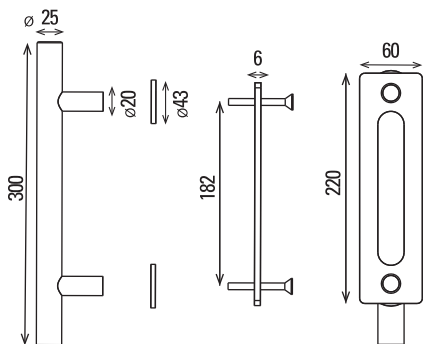

TIRADOR PUERTA GRANERO REDONDO

COMPONENTES / COMPONENTES / COMPONENTS

35-40mm

MEDIDAS GENERALES DEL PRODUCTO

MEDIDAS GENERALES DE INSTALACIÓN

Todas las medidas expresadas en milímetros
Todas as medidas estão em milímetros.
All measurements in millimeters.

mm	Decimal inches	Aprox Fraction	mm	Decimal inches	Aprox Fraction
1	0.0394	3/64	6	0.2362	15/64
2	0.0787	5/64	7	0.2756	9/32
3	0.1181	1/8	8	0.3150	5/16
4	0.1575	5/32	9	0.3543	23/64
5	0.1969	13/64	10	0.3937	25/64