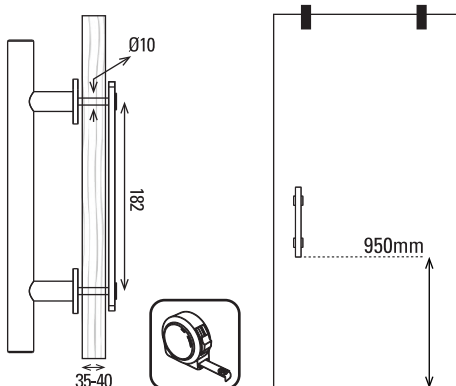

TIRADOR PUERTA GRANERO REDONDO

COMPONENTES / COMPONENTES / COMPONENTS

35-40mm

MEDIDAS GENERALES DEL PRODUCTO

MEDIDAS GENERALES DE INSTALACIÓN

Todas las medidas expresadas en milímetros
Todas as medidas estão em milímetros.
All measurements in millimeters.

mm	Decimal inches	Aprox Fraction	mm	Decimal inches	Aprox Fraction
1	0.0394	3/64	6	0.2362	15/64
2	0.0787	5/64	7	0.2756	9/32
3	0.1181	1/8	8	0.3150	5/16
4	0.1575	5/32	9	0.3543	23/64
5	0.1969	13/64	10	0.3937	25/64