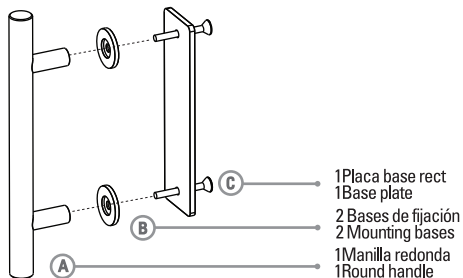

TIRADOR PUERTA GRANERO REDONDO

COMPONENTES / COMPONENTES / COMPONENTS

35-40mm

MEDIDAS GENERALES DEL PRODUCTO

MEDIDAS GENERALES DE INSTALACIÓN

Todas las medidas expresadas en milímetros
Todas as medidas estão em milímetros.
All measurements in millimeters.