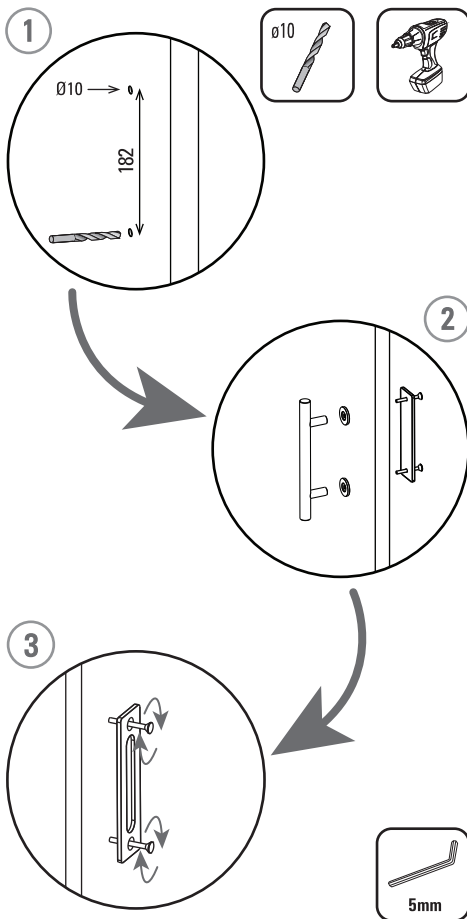

TIRADOR PUERTA GRANERO REDONDO

COMPONENTES / COMPONENTES / COMPONENTS

35-40mm

MEDIDAS GENERALES DEL PRODUCTO

MEDIDAS GENERALES DE INSTALACIÓN

Todas las medidas expresadas en milímetros
Todas as medidas estão em milímetros.
All measurements in millimeters.

mm	Decimal inches	Aprox Fraction	mm	Decimal inches	Aprox Fraction
1	0.0394	3/64	6	0.2362	15/64
2	0.0787	5/64	7	0.2756	9/32
3	0.1181	1/8	8	0.3150	5/16
4	0.1575	5/32	9	0.3543	23/64
5	0.1969	13/64	10	0.3937	25/64