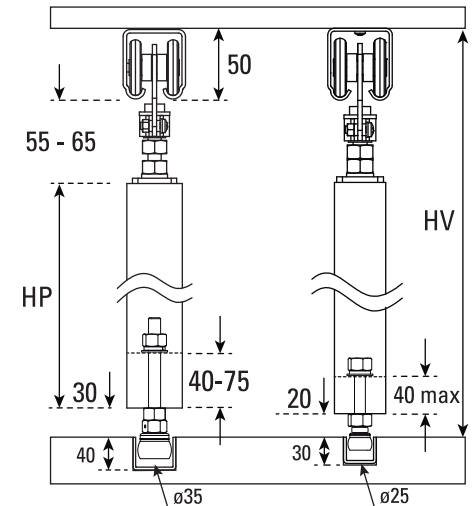

Riel U300  
Triho U300  
Carrier track U300

**COMPONENTES / COMPONENTES / COMPONENTS**

mm	Decimal inches	Aprox Fraction	mm	Decimal inches	Aprox Fraction
1	0.0394	3/64	6	0.2362	15/64
2	0.0787	5/64	7	0.2756	9/32
3	0.1181	1/8	8	0.3150	5/16
4	0.1575	5/32	9	0.3543	23/64
5	0.1969	13/64	10	0.3937	25/64

Todas las medidas expresadas en milímetros / Todas as medidas estão em milímetros / All measurements in millimeters.

Ver accesorios  
Look at accessories  
Veja acessórios

**\* ACCESORIOS / ACESSÓRIOS / ACCESSORIES**

HP = HV - 135      HP = HV - 125

**Guía 35 Nylon / Bronce**  
Guia 35 Nylon / Bronze  
Guide 35 Nylon / Bronze

**Guía 25 Nylon / Bronce**  
Guia 25 Nylon / Bronze  
Guide 25 Nylon / Bronze

**Soporte lateral U300**  
Lateral support U300  
Suporte lateral U300