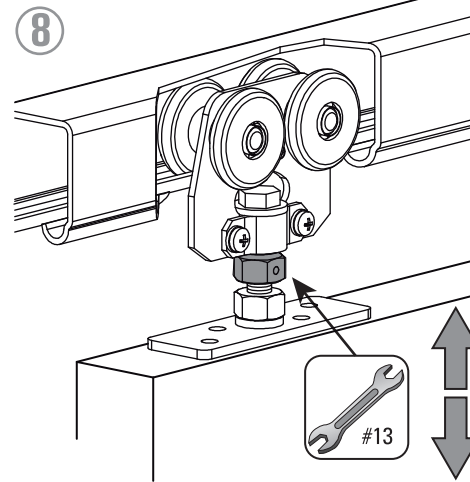

D300 HD / DN300 HD

1x(300kg)
660 lbs

1

≥ 32mm
≥ 1 1/4"

45
50

Peso máx. puerta
Peso max. porta
Max. Door weight

1 puerta
1 porta
1 door

Espesor puerta
Espessura porta
Door thickness

Riel U300
Triho U300
Carrier track U300

COMPONENTES / COMPONENTES / COMPONENTS

mm	Decimal inches	Aprox Fraction	mm	Decimal inches	Aprox Fraction
1	0.0394	3/64	6	0.2362	15/64
2	0.0787	5/64	7	0.2756	9/32
3	0.1181	1/8	8	0.3150	5/16
4	0.1575	5/32	9	0.3543	23/64
5	0.1969	13/64	10	0.3937	25/64

Todas las medidas expresadas en milímetros / Todas as medidas estão em milímetros / All measurements in millimeters.

Ver accesorios
Look at accessories
Veja acessórios

* ACCESORIOS / ACESSÓRIOS / ACCESSORIES

HP = HV - 135   HP = HV - 125

Guía 35 Nylon / Bronce
Guia 35 Nylon / Bronze
Guide 35 Nylon / Bronze

Guía 25 Nylon / Bronce
Guia 25 Nylon / Bronze
Guide 25 Nylon / Bronze

Soporte lateral U300
Lateral support U300
Suporte lateral U300

Soporte superior U300
Top support U300
Suporte superior U300

Tope superior U300
Top bumper U300
Kit top superior U300

Tope inferior U300
Floor bumper U300
Kit top inferior U300