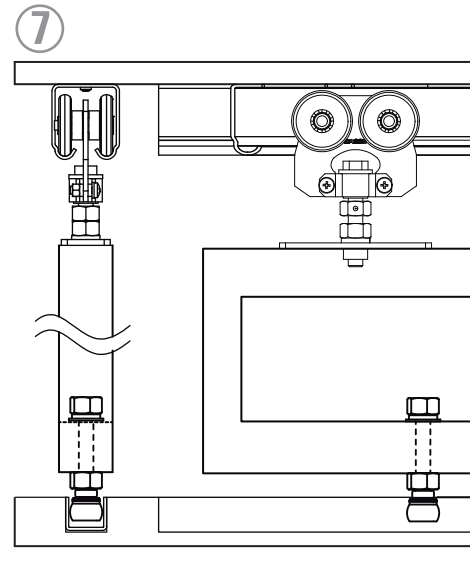

Riel U300  
Triho U300  
Carrier track U300

**COMPONENTES / COMPONENTES / COMPONENTS**

mm	Decimal inches	Aprox Fraction	mm	Decimal inches	Aprox Fraction
1	0.0394	3/64	6	0.2362	15/64
2	0.0787	5/64	7	0.2756	9/32
3	0.1181	1/8	8	0.3150	5/16
4	0.1575	5/32	9	0.3543	23/64
5	0.1969	13/64	10	0.3937	25/64

Todas las medidas expresadas en milímetros / Todas as medidas estão em milímetros / All measurements in millimeters.

Ver accesorios  
Look at accessories  
Veja acessórios

**\* ACCESORIOS / ACESSÓRIOS / ACCESSORIES**