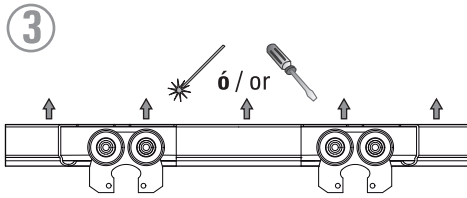

D300 HD / DN300 HD

1x(300kg)
660 lbs

1

≥ 32mm
≥ 1 1/4"

45
50

Peso máx. puerta
Peso max. porta
Max. Door weight

1 puerta
1 porta
1 door

Espesor puerta
Espessura porta
Door thickness

Riel U300
Triho U300
Carrier track U300

COMPONENTES / COMPONENTES / COMPONENTS

mm	Decimal inches	Aprox Fraction	mm	Decimal inches	Aprox Fraction
1	0.0394	3/64	6	0.2362	15/64
2	0.0787	5/64	7	0.2756	9/32
3	0.1181	1/8	8	0.3150	5/16
4	0.1575	5/32	9	0.3543	23/64
5	0.1969	13/64	10	0.3937	25/64

Todas las medidas expresadas en milímetros / Todas as medidas estão em milímetros / All measurements in millimeters.

Ver accesorios
Look at accessories
Veja acessórios

* ACCESORIOS / ACESSÓRIOS / ACCESSORIES

HP = HV - 135   HP = HV - 125

Guía 35 Nylon / Bronce
Guia 35 Nylon / Bronze
Guide 35 Nylon / Bronze

Guía 25 Nylon / Bronce
Guia 25 Nylon / Bronze
Guide 25 Nylon / Bronze

Soporte lateral U300
Lateral support U300
Suporte lateral U300

Soporte superior U300
Top support U300
Suporte superior U300

Tope superior U300
Top bumper U300
Kit top superior U300

Tope inferior U300
Floor bumper U300
Kit top inferior U300