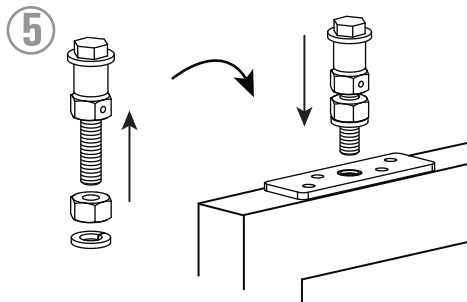

D300 HD / DN300 HD

1x(300kg)
660 lbs

1

≥ 32mm
≥ 1 1/4"

45
50

Peso máx. puerta
Peso max. porta
Max. Door weight

1 puerta
1 porta
1 door

Espesor puerta
Espessura porta
Door thickness

Riel U300
Triho U300
Carrier track U300

COMPONENTES / COMPONENTES / COMPONENTS

mm	Decimal inches	Aprox Fraction	mm	Decimal inches	Aprox Fraction
1	0.0394	3/64	6	0.2362	15/64
2	0.0787	5/64	7	0.2756	9/32
3	0.1181	1/8	8	0.3150	5/16
4	0.1575	5/32	9	0.3543	23/64
5	0.1969	13/64	10	0.3937	25/64

Todas las medidas expresadas en milímetros / Todas as medidas estão em milímetros / All measurements in millimeters.

Ver accesorios
Look at accessories
Veja acessórios

* ACCESORIOS / ACESSÓRIOS / ACCESSORIES

HP = HV - 135   HP = HV - 125

Guía 35 Nylon / Bronce
Guia 35 Nylon / Bronze
Guide 35 Nylon / Bronze

Guía 25 Nylon / Bronce
Guia 25 Nylon / Bronze
Guide 25 Nylon / Bronze

Soporte lateral U300
Lateral support U300
Suporte lateral U300

Soporte superior U300
Top support U300
Suporte superior U300

Tope superior U300
Top bumper U300
Kit top superior U300

Tope inferior U300
Floor bumper U300
Kit top inferior U300