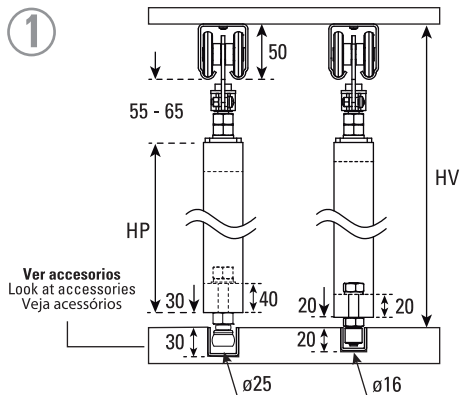

# D300 HD / DN300 HD

**1x(300kg)**  
660 lbs

**1**

**≥ 32mm**  
≥ 1 1/4"

**45**  
50

Peso máx. puerta  
Peso max. porta  
Max. Door weight

1 puerta  
1 porta  
1 door

Espesor puerta  
Espessura porta  
Door thickness

Riel U300  
Triho U300  
Carrier track U300

**COMPONENTES / COMPONENTES / COMPONENTS**

mm	Decimal inches	Aprox Fraction	mm	Decimal inches	Aprox Fraction
1	0.0394	3/64	6	0.2362	15/64
2	0.0787	5/64	7	0.2756	9/32
3	0.1181	1/8	8	0.3150	5/16
4	0.1575	5/32	9	0.3543	23/64
5	0.1969	13/64	10	0.3937	25/64

Todas las medidas expresadas en milímetros / Todas as medidas estão em milímetros / All measurements in millimeters.

Ver accesorios  
Look at accessories  
Veja acessórios

**\* ACCESORIOS / ACESSÓRIOS / ACCESSORIES**

HP = HV - 135      HP = HV - 125

**Guía 35 Nylon / Bronce**  
Guia 35 Nylon / Bronze  
Guide 35 Nylon / Bronze

**Guía 25 Nylon / Bronce**  
Guia 25 Nylon / Bronze  
Guide 25 Nylon / Bronze

**Soporte lateral U300**  
Lateral support U300  
Suporte lateral U300