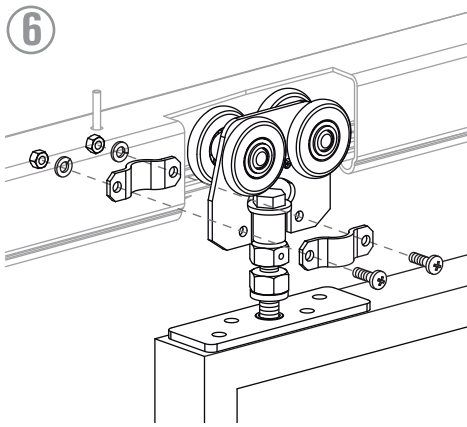

D300 HD / DN300 HD

1x(300kg)
660 lbs

1

≥ 32mm
≥ 1 1/4"

45
50

Peso máx. puerta
Peso max. porta
Max. Door weight

1 puerta
1 porta
1 door

Espesor puerta
Espessura porta
Door thickness

Riel U300
Triho U300
Carrier track U300

COMPONENTES / COMPONENTES / COMPONENTS

mm	Decimal inches	Aprox Fraction	mm	Decimal inches	Aprox Fraction
1	0.0394	3/64	6	0.2362	15/64
2	0.0787	5/64	7	0.2756	9/32
3	0.1181	1/8	8	0.3150	5/16
4	0.1575	5/32	9	0.3543	23/64
5	0.1969	13/64	10	0.3937	25/64

Todas las medidas expresadas en milímetros / Todas as medidas estão em milímetros / All measurements in millimeters.

Ver accesorios
Look at accessories
Veja acessórios

* ACCESORIOS / ACESSÓRIOS / ACCESSORIES

HP = HV - 135   HP = HV - 125

Guía 35 Nylon / Bronce
Guia 35 Nylon / Bronze
Guide 35 Nylon / Bronze

Guía 25 Nylon / Bronce
Guia 25 Nylon / Bronze
Guide 25 Nylon / Bronze

Soporte lateral U300
Lateral support U300
Suporte lateral U300

Soporte superior U300
Top support U300
Suporte superior U300

Tope superior U300
Top bumper U300
Kit top superior U300

Tope inferior U300
Floor bumper U300
Kit top inferior U300