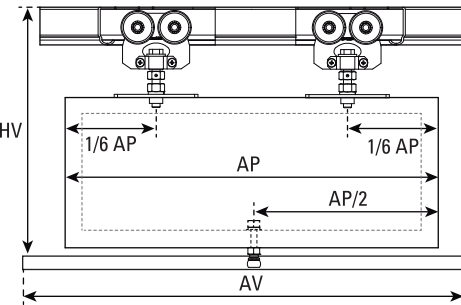

# D300 HD / DN300 HD

**1x(300kg)**  
660 lbs

**1**

**≥ 32mm**  
≥ 1 1/4"

**45**  
50

Peso máx. puerta  
Peso max. porta  
Max. Door weight

1 puerta  
1 porta  
1 door

Espesor puerta  
Espessura porta  
Door thickness

Riel U300  
Triho U300  
Carrier track U300

**COMPONENTES / COMPONENTES / COMPONENTS**

mm	Decimal inches	Aprox Fraction	mm	Decimal inches	Aprox Fraction
1	0.0394	3/64	6	0.2362	15/64
2	0.0787	5/64	7	0.2756	9/32
3	0.1181	1/8	8	0.3150	5/16
4	0.1575	5/32	9	0.3543	23/64
5	0.1969	13/64	10	0.3937	25/64

Todas las medidas expresadas en milímetros / Todas as medidas estão em milímetros / All measurements in millimeters.

Ver accesorios  
Look at accessories  
Veja acessórios

**\* ACCESORIOS / ACESSÓRIOS / ACCESSORIES**