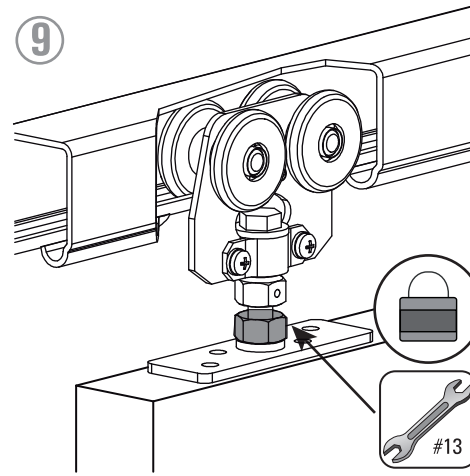

Riel U300  
Triho U300  
Carrier track U300

**COMPONENTES / COMPONENTES / COMPONENTS**

mm	Decimal inches	Aprox Fraction	mm	Decimal inches	Aprox Fraction
1	0.0394	3/64	6	0.2362	15/64
2	0.0787	5/64	7	0.2756	9/32
3	0.1181	1/8	8	0.3150	5/16
4	0.1575	5/32	9	0.3543	23/64
5	0.1969	13/64	10	0.3937	25/64

Todas las medidas expresadas en milímetros / Todas as medidas estão em milímetros / All measurements in millimeters.

Ver accesorios  
Look at accessories  
Veja acessórios

**\* ACCESORIOS / ACESSÓRIOS / ACCESSORIES**