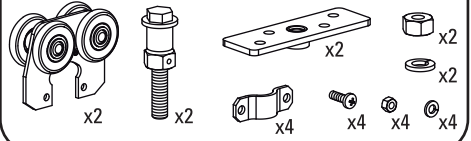

# D300 HD / DN300 HD

**1x(300kg)**  
660 lbs

**1**

**≥ 32mm**  
≥ 1 1/4"

**45**  
50

Peso máx. puerta  
Peso max. porta  
Max. Door weight

1 puerta  
1 porta  
1 door

Espesor puerta  
Espessura porta  
Door thickness

Riel U300  
Triho U300  
Carrier track U300

**COMPONENTES / COMPONENTES / COMPONENTS**

mm	Decimal inches	Aprox Fraction	mm	Decimal inches	Aprox Fraction
1	0.0394	3/64	6	0.2362	15/64
2	0.0787	5/64	7	0.2756	9/32
3	0.1181	1/8	8	0.3150	5/16
4	0.1575	5/32	9	0.3543	23/64
5	0.1969	13/64	10	0.3937	25/64

Todas las medidas expresadas en milímetros / Todas as medidas estão em milímetros / All measurements in millimeters.

Ver accesorios  
Look at accessories  
Veja acessórios

**\* ACCESORIOS / ACESSÓRIOS / ACCESSORIES**