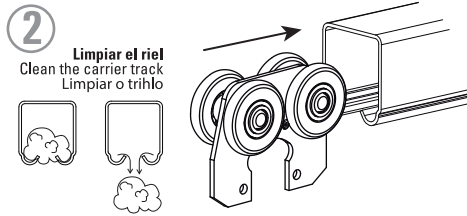

D300 HD / DN300 HD

1x(300kg)
660 lbs

1

≥ 32mm
≥ 1 1/4"

45
50

Peso máx. puerta
Peso max. porta
Max. Door weight

1 puerta
1 porta
1 door

Espesor puerta
Espessura porta
Door thickness

Riel U300
Triho U300
Carrier track U300

COMPONENTES / COMPONENTES / COMPONENTS

mm	Decimal inches	Aprox Fraction	mm	Decimal inches	Aprox Fraction
1	0.0394	3/64	6	0.2362	15/64
2	0.0787	5/64	7	0.2756	9/32
3	0.1181	1/8	8	0.3150	5/16
4	0.1575	5/32	9	0.3543	23/64
5	0.1969	13/64	10	0.3937	25/64

Todas las medidas expresadas en milímetros / Todas as medidas estão em milímetros / All measurements in millimeters.

Ver accesorios
Look at accessories
Veja acessórios

* ACCESORIOS / ACESSÓRIOS / ACCESSORIES

HP = HV - 135   HP = HV - 125

Guía 35 Nylon / Bronce
Guia 35 Nylon / Bronze
Guide 35 Nylon / Bronze

Guía 25 Nylon / Bronce
Guia 25 Nylon / Bronze
Guide 25 Nylon / Bronze

Soporte lateral U300
Lateral support U300
Suporte lateral U300

Soporte superior U300
Top support U300
Suporte superior U300

Tope superior U300
Top bumper U300
Kit top superior U300

Tope inferior U300
Floor bumper U300
Kit top inferior U300